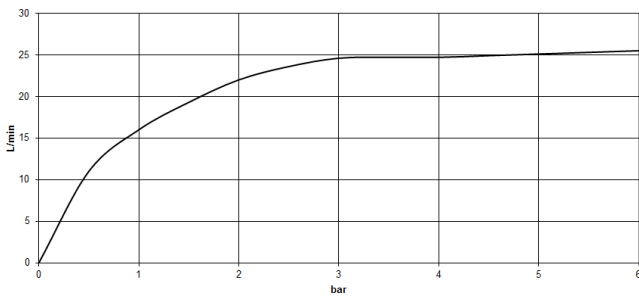

VAIA Batería de dos orificios para bañera para montaje exento con juego de ducha de mano - Dark Chrome

VAIA

25 943 809
mm [inches]

Diagrama de flujo

Códigos y Estándares

DIN 4109

EN 1717

ISO 3822