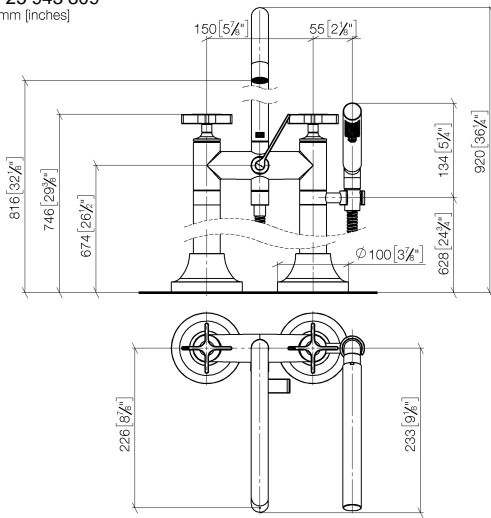

VAIA Batería de dos orificios para bañera para montaje exento con juego de ducha de mano - Dark Chrome

VAIA

25 943 809

- Caño de salida: Aireador redondo
- Caudal máx. 24,6 l/min con 3 bares de presión hidráulica
- Ducha de mano: COMPACT RAIN, caudal máx. 6,8 l/min (a 3 bares)
- Ducha de mano de chorro normal con sistema antical
- Saliente 221 mm
- Caño giratorio 360°
- Inversor giratorio Bañera/Ducha
- Altura total 920 mm
- Altura tubos verticales 628 mm
- Altura hasta el aireador 816 mm
- Rosetas corredizas Ø 100 mm
- Calibración 150 mm
- Flexo metálico 1250mm con bloqueo de giro integrado
- Soporte de ducha deslizante en el tubo vertical derecho

VAIA Batería de dos orificios para bañera para montaje exento con juego de ducha de mano - Dark Chrome

VAIA

25 943 809
mm [inches]

Diagrama de flujo

Códigos y Estándares

DIN 4109

EN 1717

ISO 3822

Scottish Water
Byelaws

UK Water Supply
Regulations

Ü-Zeichen

VAIA Batería de dos orificios para bañera para montaje exento con juego de ducha de mano - Dark Chrome

VAIA

25 943 809
Certificado

Belgauqa_22_276_2 LGA_29

WRAS_240502

VAIA Batería de dos orificios para bañera para montaje exento con juego de ducha de mano - Dark Chrome

VAIA

25 943 809

Piezas para otros acabados pueden encontrarse aquí: Cromo

VAIA Batería de dos orificios para bañera para montaje exento con juego de ducha de mano - Dark Chrome