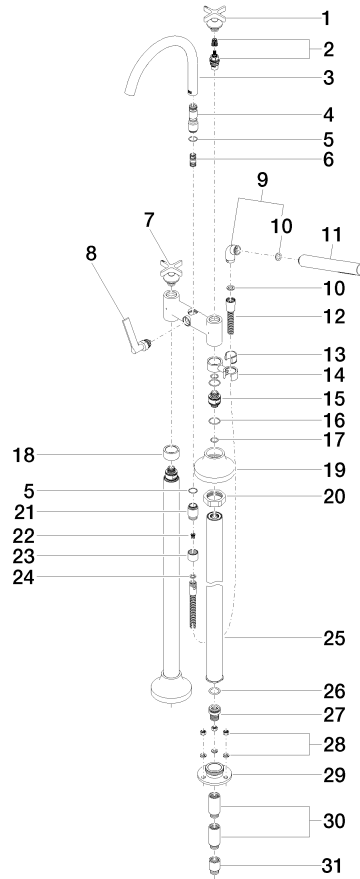

VAIA Batería de dos orificios para bañera para montaje exento con juego de ducha de mano - Dark Chrome

VAIA

25 943 809

- Caño de salida: Aireador redondo
- Caudal máx. 24,6 l/min con 3 bares de presión hidráulica
- Ducha de mano: COMPACT RAIN, caudal máx. 6,8 l/min (a 3 bares)
- Ducha de mano de chorro normal con sistema antical
- Saliente 221 mm
- Caño giratorio 360°
- Inversor giratorio Bañera/Ducha
- Altura total 920 mm
- Altura tubos verticales 628 mm
- Altura hasta el aireador 816 mm
- Rosetas corredizas Ø 100 mm
- Calibración 150 mm
- Flexo metálico 1250mm con bloqueo de giro integrado
- Soporte de ducha deslizante en el tubo vertical derecho

VAIA Batería de dos orificios para bañera para montaje exento con juego de ducha de mano - Dark Chrome

VAIA

25 943 809
mm [inches]

Diagrama de flujo

Códigos y Estándares

DIN 4109

EN 1717

ISO 3822

Scottish Water
Byelaws

UK Water Supply
Regulations

Ü-Zeichen

VAIA Batería de dos orificios para bañera para montaje exento con juego de ducha de mano - Dark Chrome

VAIA

25 943 809
Certificado

Belgauqa_22_276_2 LGA_29

WRAS_240502

VAIA Batería de dos orificios para bañera para montaje exento con juego de ducha de mano - Dark Chrome

VAIA

25 943 809

Piezas para otros acabados pueden encontrarse aquí: Cromo

VAIA Batería de dos orificios para bañera para montaje exento con juego de ducha de mano - Dark Chrome