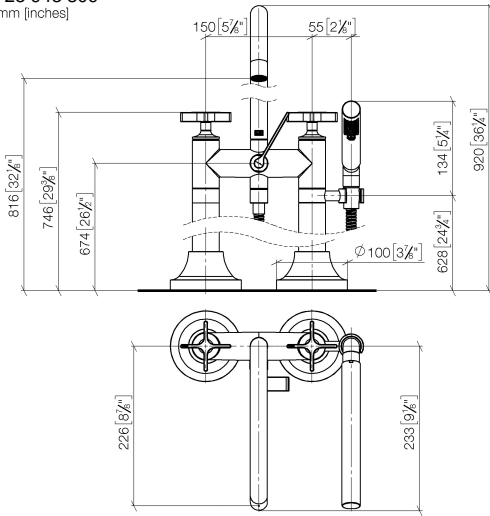

**VAIA Batería de dos orificios para bañera para montaje exento con juego de ducha de mano - Latón cepillado (Oro 23k)**

VAIA

25 943 809

- Caño de salida: Aireador redondo
- Caudal máx. 24,6 l/min con 3 bares de presión hidráulica
- Ducha de mano: COMPACT RAIN, caudal máx. 6,8 l/min (a 3 bares)
- Ducha de mano de chorro normal con sistema antical
- Saliente 221 mm
- Caño giratorio 360°
- Inversor giratorio Bañera/Ducha
- Altura total 920 mm
- Altura tubos verticales 628 mm
- Altura hasta el aireador 816 mm
- Rosetas corredizas Ø 100 mm
- Calibración 150 mm
- Flexo metálico 1250mm con bloqueo de giro integrado
- Soporte de ducha deslizante en el tubo vertical derecho

**Complementos necesarios**

**Fijación al suelo empotrada - 35 944 970 90**

- Profundidad de montaje máx. 160 mm
- Profundidad de montaje mín. 80 mm

**VAIA Batería de dos orificios para bañera para montaje exento con juego de ducha de mano - Latón cepillado (Oro 23k)**

VAIA

25 943 809  
mm [inches]

**Diagrama de flujo**

**Códigos y Estándares**

DIN 4109

EN 1717

ISO 3822

Scottish Water  
Byelaws

**Versión del producto de 5/27/2021**

N°	Número de artículo	Denominación	Cantidad de montaje	Plazo de entrega
	90 20 80 010 01-28	manilla ( cold )	53	20