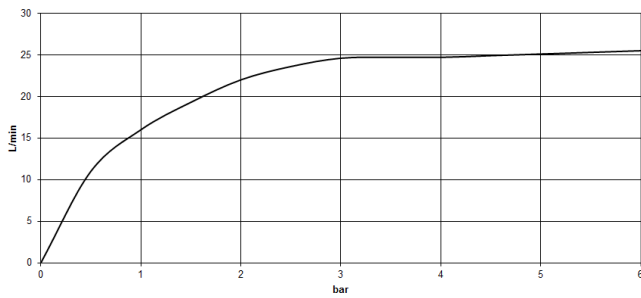

VAIA

25 943 809  
mm [inches]

**Diagrama de flujo**

**Códigos y Estándares**

DIN 4109

EN 1717

ISO 3822

Scottish Water  
Byelaws