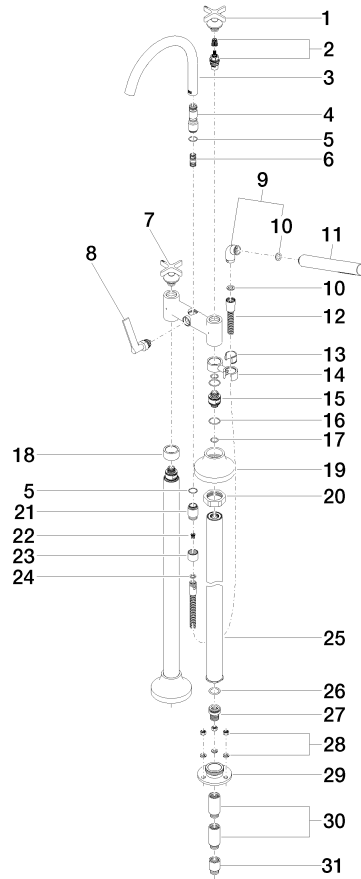

**VAIA Batería de dos orificios para bañera para montaje exento con juego de ducha de mano - Latón cepillado (Oro 23k)**

VAIA

25 943 809

- Caño de salida: Aireador redondo
- Caudal máx. 24,6 l/min con 3 bares de presión hidráulica
- Ducha de mano: COMPACT RAIN, caudal máx. 6,8 l/min (a 3 bares)
- Ducha de mano de chorro normal con sistema antical
- Saliente 221 mm
- Caño giratorio 360°
- Inversor giratorio Bañera/Ducha
- Altura total 920 mm
- Altura tubos verticales 628 mm
- Altura hasta el aireador 816 mm
- Rosetas corredizas Ø 100 mm
- Calibración 150 mm
- Flexo metálico 1250mm con bloqueo de giro integrado
- Soporte de ducha deslizante en el tubo vertical derecho

VAIA

25 943 809  
mm [inches]

**Diagrama de flujo**

**Códigos y Estándares**

DIN 4109

EN 1717

ISO 3822

Scottish Water  
Byelaws

WRAS\_240502

**VAIA Batería de dos orificios para bañera para montaje exento con juego de ducha de mano - Latón cepillado (Oro 23k)**

VAIA

25 943 809

Versión del producto de 3/13/2017 a 5/27/2021

**Versión del producto de 5/27/2021**

VAIA Batería de dos orificios para bañera para montaje exento con juego de ducha de mano - Latón cepillado (Oro 23k)

VAIA

25 943 809

Lista de piezas de recambios

Versión del producto de 3/13/2017 a 5/27/2021