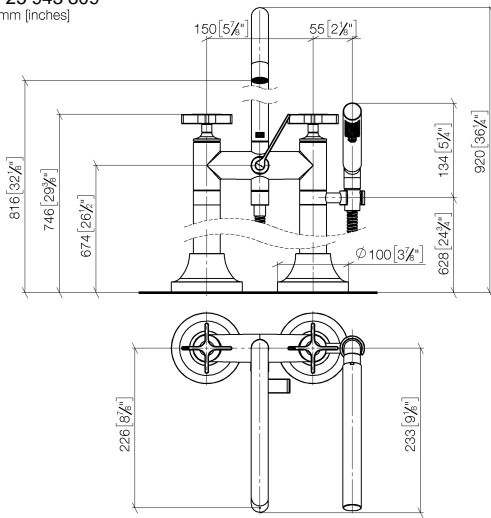

VAIA Batería de dos orificios para bañera para montaje exento con juego de ducha de mano - Bronce cepillado

VAIA

25 943 809

- Caño de salida: Aireador redondo
- Caudal máx. 24,6 l/min con 3 bares de presión hidráulica
- Ducha de mano: COMPACT RAIN, caudal máx. 6,8 l/min (a 3 bares)
- Ducha de mano de chorro normal con sistema antical
- Saliente 221 mm
- Caño giratorio 360°
- Inversor giratorio Bañera/Ducha
- Altura total 920 mm
- Altura tubos verticales 628 mm
- Altura hasta el aireador 816 mm
- Rosetas corredizas Ø 100 mm
- Calibración 150 mm
- Flexo metálico 1250mm con bloqueo de giro integrado
- Soporte de ducha deslizante en el tubo vertical derecho

Complementos necesarios

**Fijación al suelo empotrada - 35 944 970 90**

- Profundidad de montaje mín. 80 mm
- Profundidad de montaje máx. 160 mm

**VAIA Batería de dos orificios para bañera para montaje exento con juego de ducha de mano - Bronce cepillado**

VAIA

25 943 809  
mm [inches]

**Diagrama de flujo**

**Códigos y Estándares**

DIN 4109

EN 1717

ISO 3822

Scottish Water  
Byelaws

UK Water Supply  
Regulations

Ü-Zeichen

VAIA Batería de dos orificios para bañera para montaje exento con juego de ducha de mano - Bronce cepillado

---

VAIA

25 943 809  
Certificado

---

Belgauqa\_22\_276\_2 LGA\_29