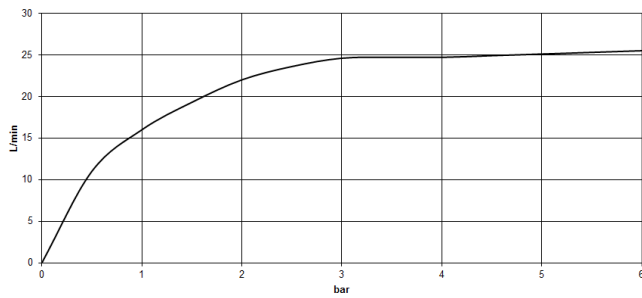

VAIA

25 943 809  
mm [inches]

**Diagrama de flujo**

**Códigos y Estándares**

DIN 4109

EN 1717

ISO 3822

Scottish Water  
Byelaws