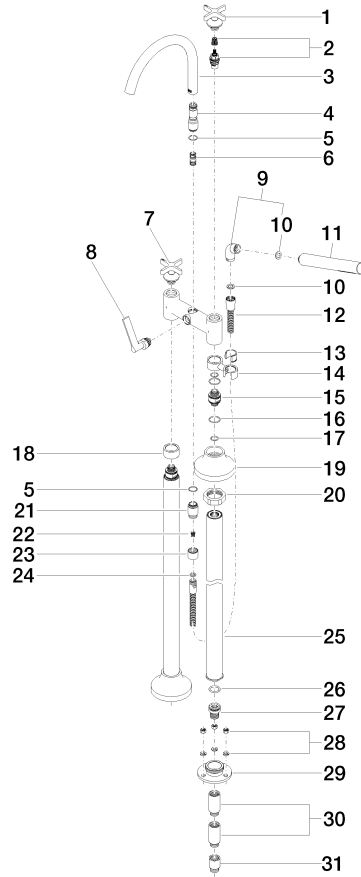

25 943 809

Versión del producto de 5/27/2021