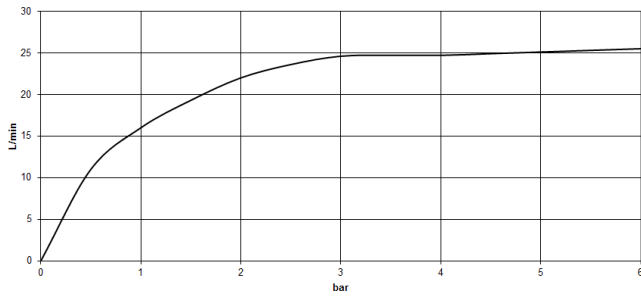

VAIA

25 943 809
mm [inches]

Diagrama de flujo

Códigos y Estándares

DIN 4109

EN 1717

ISO 3822

Scottish Water
Byelaws