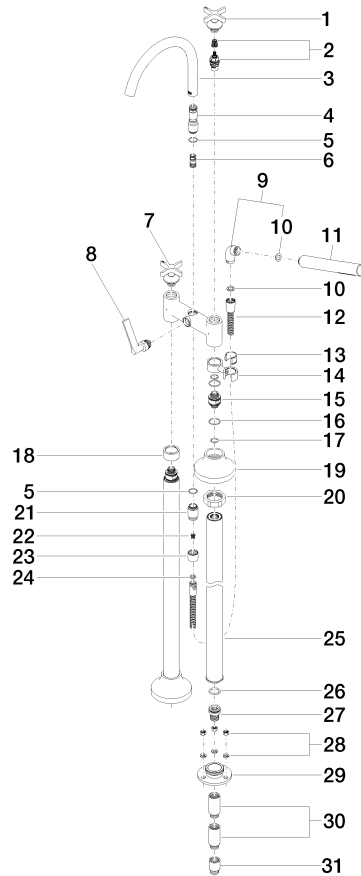

VAIA Batería de dos orificios para bañera para montaje exento con juego de ducha de mano - Champagne cepillado (Oro 22k)

VAIA

25 943 809

- Caño de salida: Aireador redondo
 - Caudal máx. 24,6 l/min con 3 bares de presión hidráulica
 - Ducha de mano: COMPACT RAIN, caudal máx. 6,8 l/min (a 3 bares)
 - Ducha de mano de chorro normal con sistema antical
 - Saliente 221 mm
 - Caño giratorio 360°
 - Inversor giratorio Bañera/Ducha
 - Altura total 920 mm
 - Altura tubos verticales 628 mm
 - Altura hasta el aireador 816 mm
 - Rosetas corredizas Ø 100 mm
 - Calibración 150 mm
 - Flexo metálico 1250mm con bloqueo de giro integrado
 - Soporte de ducha deslizante en el tubo vertical derecho
- Protección contra reflujo.**

VAIA

25 943 809
mm [inches]

Diagrama de flujo

Códigos y Estándares

DIN 4109

EN 1717

ISO 3822

Scottish Water
Byelaws

UK Water Supply
Regulations

Ü-Zeichen

VAIA Batería de dos orificios para bañera para montaje exento con juego de ducha de mano - Champagne cepillado (Oro 22k)

VAIA

25 943 809

Certificado

Belgauqa_22_276_2 LGA_29

WRAS_240502

VAIA Batería de dos orificios para bañera para montaje exento con juego de ducha de mano - Champagne cepillado (Oro 22k)

VAIA

25 943 809

Versión del producto de 5/27/2021

VAIA Batería de dos orificios para bañera para montaje exento con juego de ducha de mano - Champagne cepillado (Oro 22k)