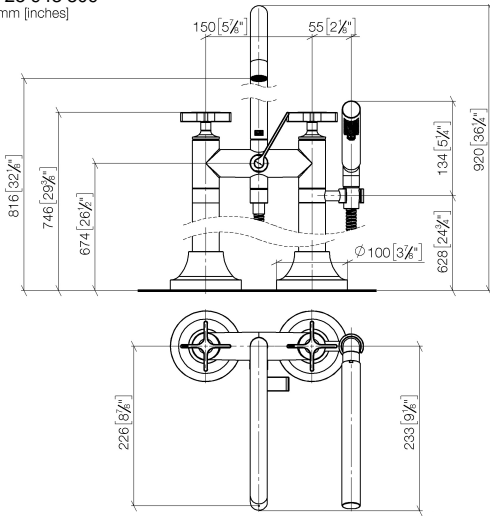

VAIA Batería de dos orificios para bañera para montaje exento con juego de ducha de mano - Champagne cepillado (Oro 22k)

VAIA

25 943 809

- Caño de salida: Aireador redondo
 - Caudal máx. 24,6 l/min con 3 bares de presión hidráulica
 - Ducha de mano: COMPACT RAIN, caudal máx. 6,8 l/min (a 3 bares)
 - Ducha de mano de chorro normal con sistema antical
 - Saliente 221 mm
 - Caño giratorio 360°
 - Inversor giratorio Bañera/Ducha
 - Altura total 920 mm
 - Altura tubos verticales 628 mm
 - Altura hasta el aireador 816 mm
 - Rosetas corredizas Ø 100 mm
 - Calibración 150 mm
 - Flexo metálico 1250mm con bloqueo de giro integrado
 - Soporte de ducha deslizante en el tubo vertical derecho
- Protección contra reflujo.**

Complementos necesarios

- Fijación al suelo empotrada -** 35 944 970 90
- Profundidad de montaje máx. 160 mm
 - Profundidad de montaje mín. 80 mm

VAIA Batería de dos orificios para bañera para montaje exento con juego de ducha de mano - Champagne cepillado (Oro 22k)

VAIA

25 943 809
mm [inches]

Diagrama de flujo

Códigos y Estándares

DIN 4109

EN 1717

ISO 3822

Scottish Water
Byelaws

UK Water Supply
Regulations

Ü-Zeichen

VAIA Batería de dos orificios para bañera para montaje exento con juego de ducha de mano - Champagne cepillado (Oro 22k)

VAIA

25 943 809

Certificado

Belgauqa_22_276_2 LGA_29