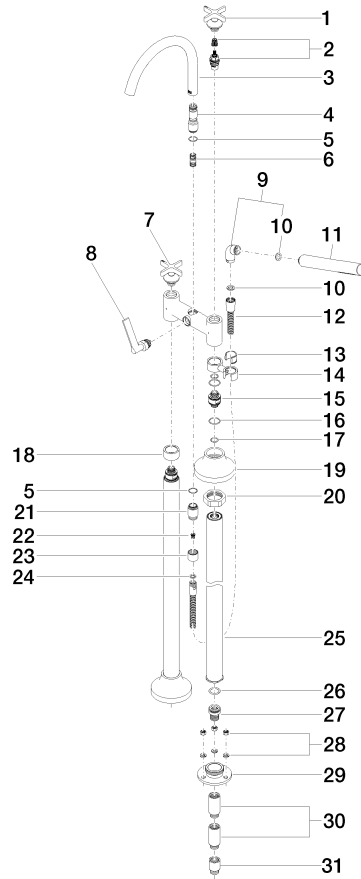

VAIA Batería de dos orificios para bañera para montaje exento con juego de ducha de mano - Dark Platinum cepillado

VAIA

25 943 809

- Caño de salida: Aireador redondo
- Caudal máx. 24,6 l/min con 3 bares de presión hidráulica
- Ducha de mano: COMPACT RAIN, caudal máx. 6,8 l/min (a 3 bares)
- Ducha de mano de chorro normal con sistema antical
- Saliente 221 mm
- Caño giratorio 360°
- Inversor giratorio Bañera/Ducha
- Altura total 920 mm
- Altura tubos verticales 628 mm
- Altura hasta el aireador 816 mm
- Rosetas corredizas Ø 100 mm
- Calibración 150 mm
- Flexo metálico 1250mm con bloqueo de giro integrado
- Soporte de ducha deslizante en el tubo vertical derecho

IAPMO_4976

Belgauqa_22_276_2 LGA_29

WRAS_240502

VAIA Batería de dos orificios para bañera para montaje exento con juego de ducha de mano - Dark Platinum cepillado

VAIA

25 943 809

Versión del producto de 3/13/2017 a 5/27/2021

Versión del producto de 5/27/2021

VAIA Batería de dos orificios para bañera para montaje exento con juego de ducha de mano - Dark Platinum cepillado

VAIA

25 943 809

Lista de piezas de recambios

Versión del producto de 3/13/2017 a 5/27/2021

Versión del producto de 5/27/2021

N°	Número de artículo	Denominación	Cantidad de montaje	Plazo de entrega
	90 20 80 010 01-99	manilla (cold)	53	30