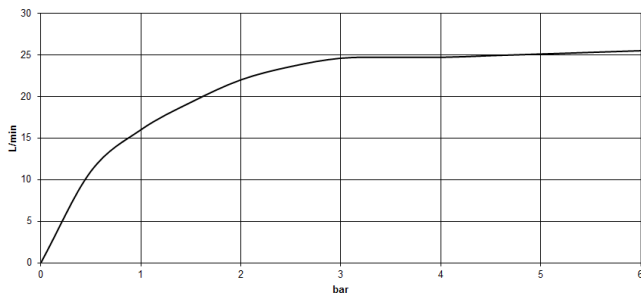

VAIA

25 943 809
mm [inches]

Diagrama de flujo

Códigos y Estándares

ASME A112.18.1

cUPC

DIN 4109

EN 1717