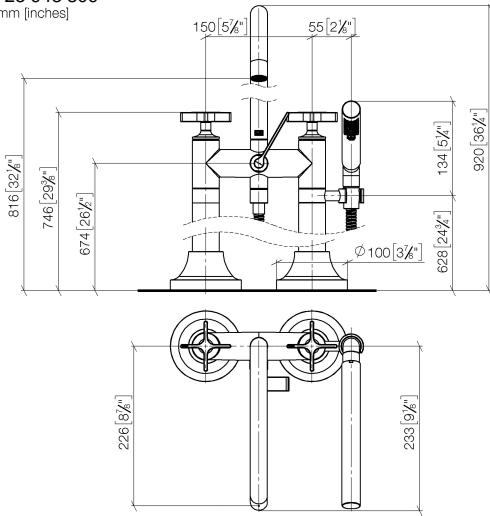

VAIA Batería de dos orificios para bañera para montaje exento con juego de ducha de mano - Dark Platinum cepillado

VAIA

25 943 809

- Caño de salida: Aireador redondo
- Caudal máx. 24,6 l/min con 3 bares de presión hidráulica
- Ducha de mano: COMPACT RAIN, caudal máx. 6,8 l/min (a 3 bares)
- Ducha de mano de chorro normal con sistema antical
- Saliente 221 mm
- Caño giratorio 360°
- Inversor giratorio Bañera/Ducha
- Altura total 920 mm
- Altura tubos verticales 628 mm
- Altura hasta el aireador 816 mm
- Rosetas corredizas Ø 100 mm
- Calibración 150 mm
- Flexo metálico 1250mm con bloqueo de giro integrado
- Soporte de ducha deslizante en el tubo vertical derecho

Complementos necesarios

- Fijación al suelo empotrada -** 35 944 970 90
- Profundidad de montaje máx. 160 mm
 - Profundidad de montaje mín. 80 mm

VAIA Batería de dos orificios para bañera para montaje exento con juego de ducha de mano - Dark Platinum cepillado

VAIA

25 943 809
mm [inches]

Diagrama de flujo

Códigos y Estándares

ASME A112.18.1

cUPC

DIN 4109

EN 1717

Versión del producto de 5/27/2021

N°	Número de artículo	Denominación	Cantidad de montaje	Plazo de entrega
	90 20 80 010 01-99	manilla (cold)	53	30