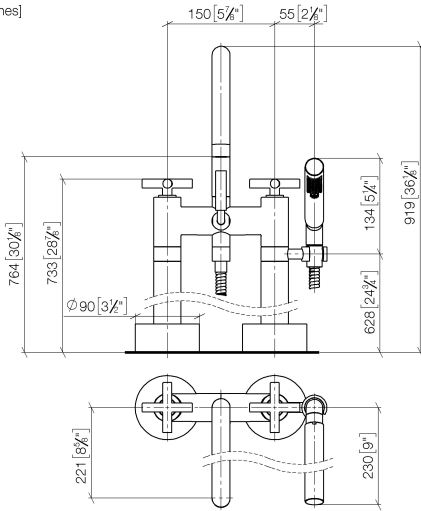

# TARA Batería de dos orificios para bañera para montaje exento con juego de ducha de mano - Platino cepillado

TARA

25 943 892

- Saliente 220 mm
- Caño giratorio 180°
- Ducha de mano: COMPACT RAIN, caudal máx. 6,8 l/min (a 3 bares)
- Caño de salida: Aireador redondo
- Ducha de mano de chorro normal con sistema antical
- Inversor giratorio Bañera/Ducha
- Altura total 920 mm
- Altura tubos verticales 628 mm
- Altura hasta el aireador 765 mm
- Rosetas corredizas Ø 90 mm
- Calibración 150 mm
- Flexo metálico 1250mm con bloqueo de giro integrado
- Soporte de ducha deslizante en el tubo vertical derecho
- Caudal máx. 22 l/min con 3 bares de presión hidráulica

## Complementos necesarios

- Fijación al suelo empotrada - 35 944 970 90**
- Profundidad de montaje máx. 160 mm
  - Profundidad de montaje mín. 80 mm

**TARA Batería de dos orificios para bañera para montaje exento con juego de ducha de mano - Platino cepillado**

TARA

25 943 892  
mm [inches]

**Diagrama de flujo**

**Códigos y Estándares**

ASME A112.18.1	cUPC	DIN 4109	EN 1717
ISO 3822	Scottish Water Byelaws	UK Water Supply Regulations	Ü-Zeichen

TARA Batería de dos orificios para bañera para montaje exento con juego de ducha de mano - Platino cepillado

Lista de piezas de recambios

Versión del producto hasta 5/27/2021

**Versión del producto de 5/27/2021**

N°	Número de artículo	Denominación	Cantidad de montaje	Plazo de entrega
	90 20 89 010 10-06	manilla	63	10