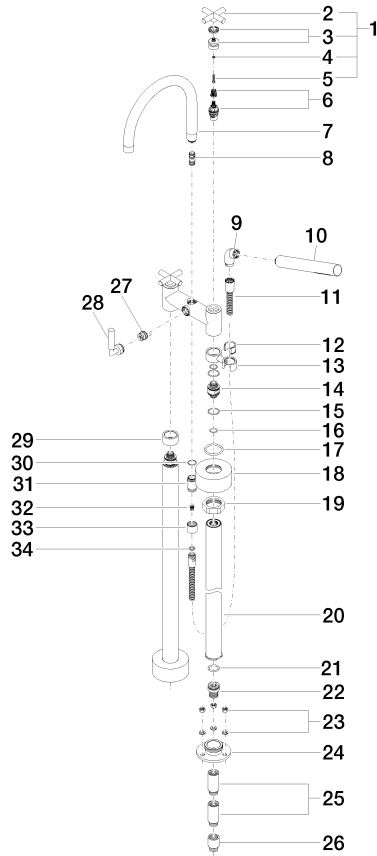

# TARA Batería de dos orificios para bañera para montaje exento con juego de ducha de mano - Platino cepillado

TARA

25 943 892

- Saliente 220 mm
- Caño giratorio 180°
- Ducha de mano: COMPACT RAIN, caudal máx. 6,8 l/min (a 3 bares)
- Caño de salida: Aireador redondo
- Ducha de mano de chorro normal con sistema antical
- Inversor giratorio Bañera/Ducha
- Altura total 920 mm
- Altura tubos verticales 628 mm
- Altura hasta el aireador 765 mm
- Rosetas corredizas Ø 90 mm
- Calibración 150 mm
- Flexo metálico 1250mm con bloqueo de giro integrado
- Soporte de ducha deslizante en el tubo vertical derecho
- Caudal máx. 22 l/min con 3 bares de presión hidráulica

TARA

25 943 892  
mm [inches]

**Diagrama de flujo**

**Códigos y Estándares**

ASME A112.18.1	cUPC	DIN 4109	EN 1717
ISO 3822	Scottish Water Byelaws	UK Water Supply Regulations	Ü-Zeichen

TARA Batería de dos orificios para bañera para montaje exento con juego de ducha de mano - Platino cepillado

25 943 892

Versión del producto hasta 5/27/2021

**Versión del producto de 5/27/2021**

TARA Batería de dos orificios para bañera para montaje exento con juego de ducha de mano - Platino cepillado

TARA

25 943 892

Lista de piezas de recambios

Versión del producto hasta 5/27/2021

**Versión del producto de 5/27/2021**

N°	Número de artículo	Denominación	Cantidad de montaje	Plazo de entrega
	90 20 89 010 10-06	manilla	63	10