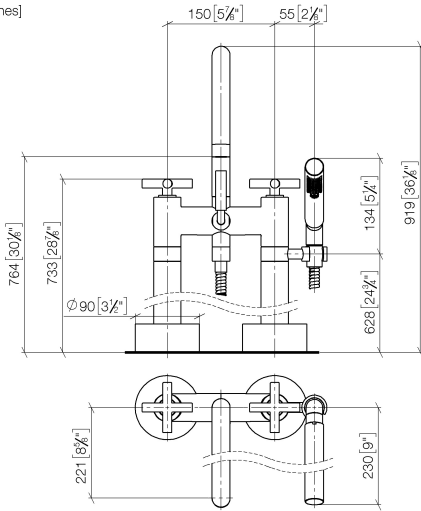

Complementos necesarios

- Fijación al suelo empotrada - 35 944 970 90**
- Profundidad de montaje máx. 160 mm
 - Profundidad de montaje mín. 80 mm

TARA Batería de dos orificios para bañera para montaje exento con juego de ducha de mano - Platino

TARA

25 943 892
mm [inches]

Diagrama de flujo

Códigos y Estándares

ASME A112.18.1

cUPC

DIN 4109

EN 1717

ISO 3822

Scottish Water
Byelaws

UK Water Supply
Regulations

Ü-Zeichen

TARA Batería de dos orificios para bañera para montaje exento con juego de ducha de mano - Platino

TARA

25 943 892

Certificado

Belgaqua_21-033-2 LGA_18

IAPMO_4976

WRAS_2212

25 943 892

Versión del producto hasta 5/27/2021

Versión del producto de 5/27/2021

TARA Batería de dos orificios para bañera para montaje exento con juego de ducha de mano - Platino