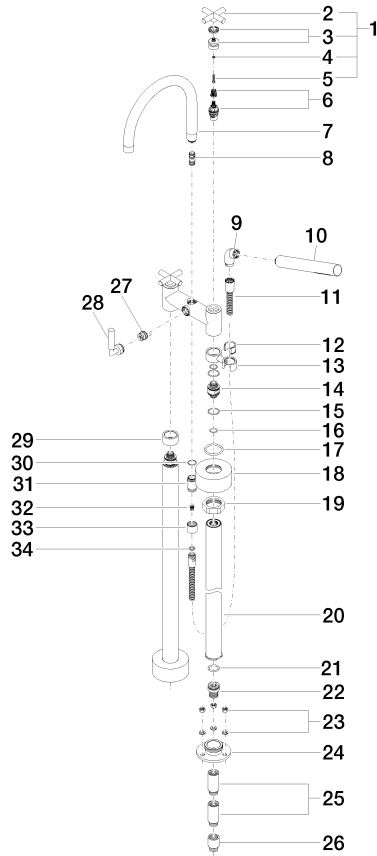

TARA Batería de dos orificios para bañera para montaje exento con juego de ducha de mano - Platino

TARA

25 943 892

- Saliente 220 mm
 - Caño giratorio 180°
 - Ducha de mano: COMPACT RAIN, caudal máx. 6,8 l/min (a 3 bares)
 - Caño de salida: Aireador redondo
 - Ducha de mano de chorro normal con sistema antical
 - Inversor giratorio Bañera/Ducha
 - Altura total 920 mm
 - Altura tubos verticales 628 mm
 - Altura hasta el aireador 765 mm
 - Rosetas corredizas Ø 90 mm
 - Calibración 150 mm
 - Flexo metálico 1250mm con bloqueo de giro integrado
 - Soporte de ducha deslizante en el tubo vertical derecho
 - Caudal máx. 22 l/min con 3 bares de presión hidráulica
- Protección contra reflujo.**

Complementos necesarios

- Fijación al suelo empotrada - 35 944 970 90**
- Profundidad de montaje máx. 160 mm
 - Profundidad de montaje mín. 80 mm

TARA Batería de dos orificios para bañera para montaje exento con juego de ducha de mano - Platino

Belgaqua_21-033-2 LGA_18

IAPMO_4976

WRAS_2212

25 943 892

Versión del producto hasta 5/27/2021

Versión del producto de 5/27/2021

TARA Batería de dos orificios para bañera para montaje exento con juego de ducha de mano - Platino

TARA

25 943 892

Lista de piezas de recambios

Versión del producto hasta 5/27/2021

Versión del producto de 5/27/2021

N°	Número de artículo	Denominación	Cantidad de montaje	Plazo de entrega
	90 20 89 010 10-08	manilla	63	40