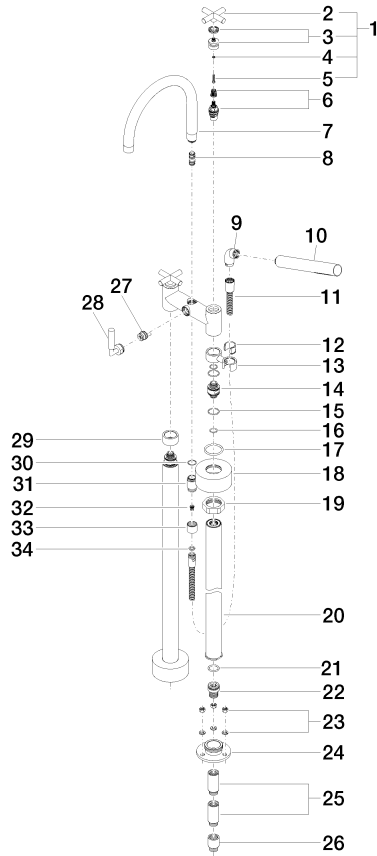

TARA

25 943 892
mm [inches]

Diagrama de flujo

Códigos y Estándares

DIN 4109

EN 1717

ISO 3822

Scottish Water
Byelaws

UK Water Supply
Regulations

Ü-Zeichen

TARA Batería de dos orificios para bañera para montaje exento con juego de ducha de mano - Latón cepillado (Oro 23k)

TARA

25 943 892

Certificado

Belgaqua_21-033-2 LGA_18

WRAS_2212

25 943 892

Versión del producto hasta 5/27/2021

Versión del producto de 5/27/2021

TARA Batería de dos orificios para bañera para montaje exento con juego de ducha de mano - Latón cepillado (Oro 23k)

TARA

25 943 892

Lista de piezas de recambios

Versión del producto hasta 5/27/2021

Versión del producto de 5/27/2021

N°	Número de artículo	Denominación	Cantidad de montaje	Plazo de entrega
	90 20 89 010 10-28	manilla	63	20