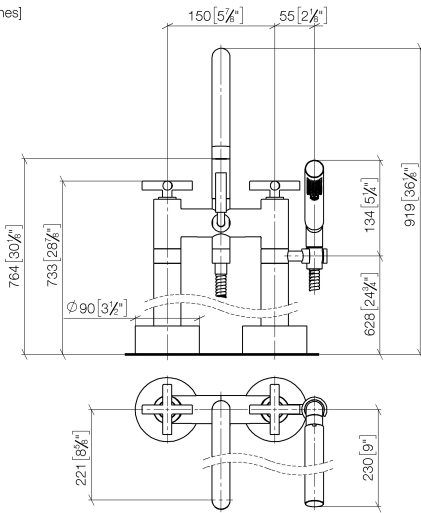

TARA Batería de dos orificios para bañera para montaje exento con juego de ducha de mano - Latón cepillado (Oro 23k)

TARA

25 943 892

- Saliente 220 mm
 - Caño giratorio 180°
 - Ducha de mano: COMPACT RAIN, caudal máx. 6,8 l/min (a 3 bares)
 - Caño de salida: Aireador redondo
 - Ducha de mano de chorro normal con sistema antical
 - Inversor giratorio Bañera/Ducha
 - Altura total 920 mm
 - Altura tubos verticales 628 mm
 - Altura hasta el aireador 765 mm
 - Rosetas corredizas Ø 90 mm
 - Calibración 150 mm
 - Flexo metálico 1250mm con bloqueo de giro integrado
 - Soporte de ducha deslizante en el tubo vertical derecho
 - Caudal máx. 22 l/min con 3 bares de presión hidráulica
- Protección contra reflujo.**

Complementos necesarios

- Fijación al suelo empotrada -** 35 944 970 90
- Profundidad de montaje máx. 160 mm
 - Profundidad de montaje mín. 80 mm

TARA Batería de dos orificios para bañera para montaje exento con juego de ducha de mano - Latón cepillado (Oro 23k)

TARA

25 943 892
mm [inches]

Diagrama de flujo

Códigos y Estándares

DIN 4109

EN 1717

ISO 3822

Scottish Water
Byelaws

UK Water Supply
Regulations

Ü-Zeichen

TARA Batería de dos orificios para bañera para montaje exento con juego de ducha de mano - Latón cepillado (Oro 23k)

TARA

25 943 892

Certificado

Belgaqua_21-033-2 LGA_18