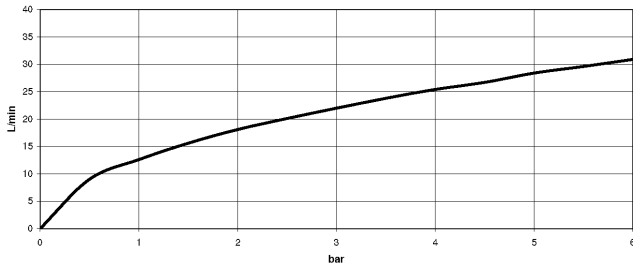

TARA

25 943 892
mm [inches]

Diagrama de flujo

Códigos y Estándares

DIN 4109

EN 1717

ISO 3822

Scottish Water
Byelaws