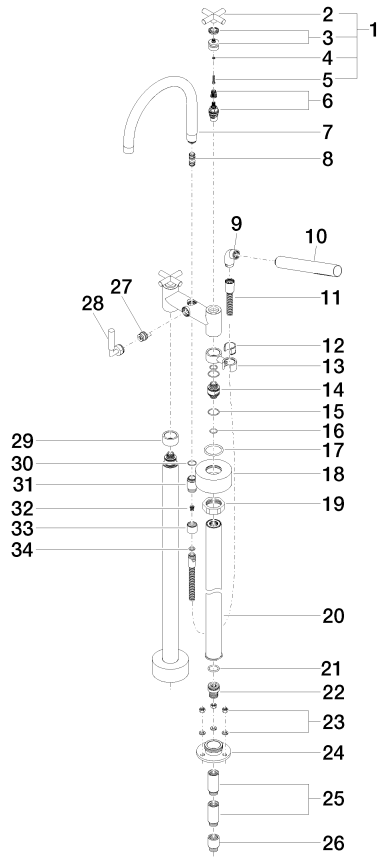

TARA Batería de dos orificios para bañera para montaje exento con juego de ducha de mano - Champagne cepillado (Oro 22k)

TARA

25 943 892

- Saliente 220 mm
  - Caño giratorio 180°
  - Ducha de mano: COMPACT RAIN, caudal máx. 6,8 l/min (a 3 bares)
  - Caño de salida: Aireador redondo
  - Ducha de mano de chorro normal con sistema antical
  - Inversor giratorio Bañera/Ducha
  - Altura total 920 mm
  - Altura tubos verticales 628 mm
  - Altura hasta el aireador 765 mm
  - Rosetas corredizas Ø 90 mm
  - Calibración 150 mm
  - Flexo metálico 1250mm con bloqueo de giro integrado
  - Soporte de ducha deslizante en el tubo vertical derecho
  - Caudal máx. 22 l/min con 3 bares de presión hidráulica
- Protección contra reflujo.**

TARA

25 943 892  
mm [inches]

**Diagrama de flujo**

**Códigos y Estándares**

Scottish Water  
Byelaws

UK Water Supply  
Regulations

TARA Batería de dos orificios para bañera para montaje exento con juego de ducha de mano - Champagne cepillado (Oro 22k)

TARA Batería de dos orificios para bañera para montaje exento con juego de ducha de mano - Champagne cepillado (Oro 22k)

TARA

25 943 892

## Lista de piezas de recambios

Versión del producto de 5/27/2021

| N° | Número de artículo | Denominación | Cantidad de montaje | Plazo de entrega |
|----|--------------------|--------------|---------------------|------------------|
|    | 90 20 89 010 10-46 | manilla      | 63                  | 30               |