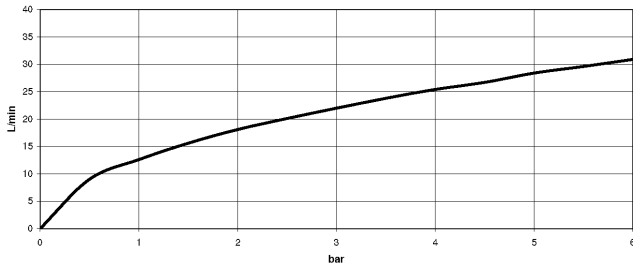

Complementos necesarios

- Fijación al suelo empotrada -** 35 944 970 90
- Profundidad de montaje máx. 160 mm
  - Profundidad de montaje mín. 80 mm

**TARA Batería de dos orificios para bañera para montaje exento con juego de ducha de mano - Champagne cepillado (Oro 22k)**

TARA

25 943 892  
mm [inches]

**Diagrama de flujo**

**Códigos y Estándares**

Scottish Water  
Byelaws

UK Water Supply  
Regulations

TARA Batería de dos orificios para bañera para montaje exento con juego de ducha de mano - Champagne cepillado (Oro 22k)