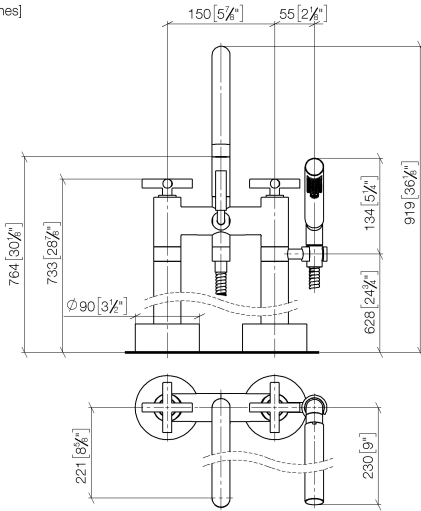

TARA Batería de dos orificios para bañera para montaje exento con juego de ducha de mano - Champagne cepillado (Oro 22k)

TARA

25 943 892

- Saliente 220 mm
  - Caño giratorio 180°
  - Ducha de mano: COMPACT RAIN, caudal máx. 6,8 l/min (a 3 bares)
  - Caño de salida: Aireador redondo
  - Ducha de mano de chorro normal con sistema antical
  - Inversor giratorio Bañera/Ducha
  - Altura total 920 mm
  - Altura tubos verticales 628 mm
  - Altura hasta el aireador 765 mm
  - Rosetas corredizas Ø 90 mm
  - Calibración 150 mm
  - Flexo metálico 1250mm con bloqueo de giro integrado
  - Soporte de ducha deslizante en el tubo vertical derecho
  - Caudal máx. 22 l/min con 3 bares de presión hidráulica
- Protección contra reflujo.**

Complementos necesarios

- Fijación al suelo empotrada -** 35 944 970 90
- Profundidad de montaje máx. 160 mm
  - Profundidad de montaje mín. 80 mm

**TARA Batería de dos orificios para bañera para montaje exento con juego de ducha de mano - Champagne cepillado (Oro 22k)**

TARA

25 943 892  
mm [inches]

**Diagrama de flujo**

**Códigos y Estándares**

Scottish Water  
Byelaws

UK Water Supply  
Regulations

TARA Batería de dos orificios para bañera para montaje exento con juego de ducha de mano - Champagne cepillado (Oro 22k)

## Lista de piezas de recambios

Versión del producto de 5/27/2021

| N° | Número de artículo | Denominación | Cantidad de montaje | Plazo de entrega |
|----|--------------------|--------------|---------------------|------------------|
|    | 90 20 89 010 10-46 | manilla      | 63                  | 30               |