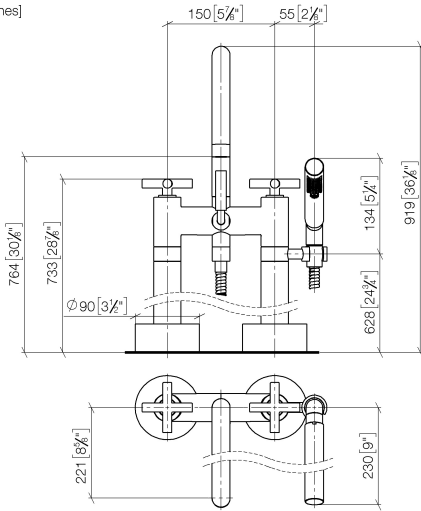

TARA Batería de dos orificios para bañera para montaje exento con juego de ducha de mano - Dark Platinum cepillado

TARA

25 943 892

- Saliente 220 mm
  - Caño giratorio 180°
  - Ducha de mano: COMPACT RAIN, caudal máx. 6,8 l/min (a 3 bares)
  - Caño de salida: Aireador redondo
  - Ducha de mano de chorro normal con sistema antical
  - Inversor giratorio Bañera/Ducha
  - Altura total 920 mm
  - Altura tubos verticales 628 mm
  - Altura hasta el aireador 765 mm
  - Rosetas corredizas Ø 90 mm
  - Calibración 150 mm
  - Flexo metálico 1250mm con bloqueo de giro integrado
  - Soporte de ducha deslizante en el tubo vertical derecho
  - Caudal máx. 22 l/min con 3 bares de presión hidráulica
- Protección contra reflujo.**

Complementos necesarios

- Fijación al suelo empotrada -** 35 944 970 90
- Profundidad de montaje máx. 160 mm
  - Profundidad de montaje mín. 80 mm

**TARA Batería de dos orificios para bañera para montaje exento con juego de ducha de mano - Dark Platinum cepillado**

TARA

25 943 892  
mm [inches]

**Diagrama de flujo**

**Códigos y Estándares**

ASME A112.18.1

cUPC

DIN 4109

EN 1717

N°	Número de artículo	Denominación	Cantidad de montaje	Plazo de entrega
	90 20 89 010 10-99	manilla	63	30