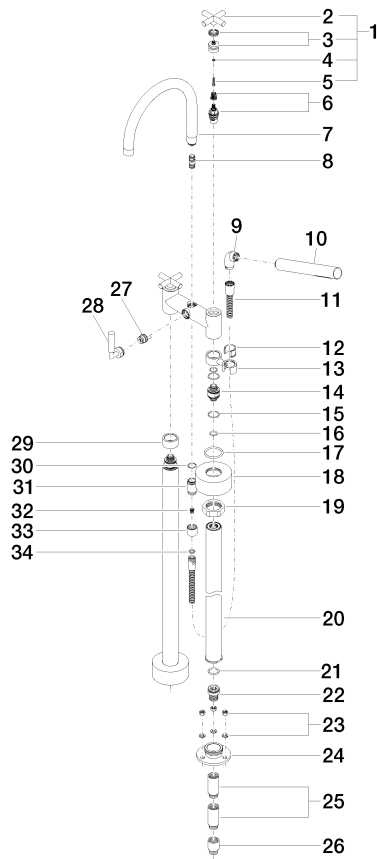

TARA Batería de dos orificios para bañera para montaje exento con juego de ducha de mano - Dark Platinum cepillado

TARA

25 943 892

- Saliente 220 mm
  - Caño giratorio 180°
  - Ducha de mano: COMPACT RAIN, caudal máx. 6,8 l/min (a 3 bares)
  - Caño de salida: Aireador redondo
  - Ducha de mano de chorro normal con sistema antical
  - Inversor giratorio Bañera/Ducha
  - Altura total 920 mm
  - Altura tubos verticales 628 mm
  - Altura hasta el aireador 765 mm
  - Rosetas corredizas Ø 90 mm
  - Calibración 150 mm
  - Flexo metálico 1250mm con bloqueo de giro integrado
  - Soporte de ducha deslizante en el tubo vertical derecho
  - Caudal máx. 22 l/min con 3 bares de presión hidráulica
- Protección contra reflujo.**

ISO 3822

Scottish Water  
Byelaws

UK Water Supply  
Regulations

Ü-Zeichen

TARA Batería de dos orificios para bañera para montaje exento con juego de ducha de mano - Dark Platinum cepillado

---

TARA

25 943 892

TARA Batería de dos orificios para bañera para montaje exento con juego de ducha de mano - Dark Platinum cepillado

TARA

25 943 892

Lista de piezas de recambios

Versión del producto hasta 5/27/2021

**Versión del producto de 5/27/2021**

N°	Número de artículo	Denominación	Cantidad de montaje	Plazo de entrega
	90 20 89 010 10-99	manilla	63	30