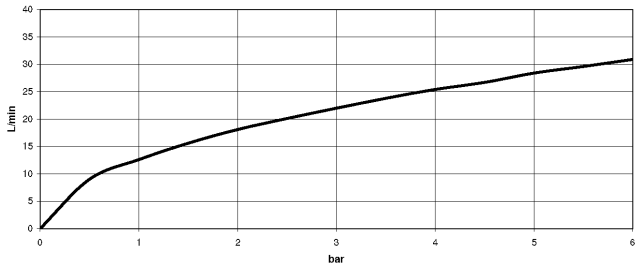

TARA

25 943 892  
mm [inches]

**Diagrama de flujo**

**Códigos y Estándares**

ASME A112.18.1

cUPC

DIN 4109

EN 1717