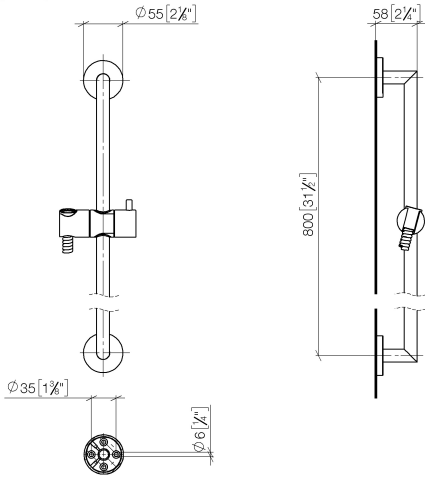

26 413 625

Encaja con: TARA, META

- Barra a pared con soporte deslizante
- Diámetro de tubo 18 mm
- Roseta Ø 55 mm
- Calibración 800 mm
- Flexo metálico 1750mm con bloqueo de giro integrado
- Conexión para flexo de ducha 3/8"

26 413 625

mm [inches]

Códigos y Estándares

ASME A112.18.1

cUPC

Scottish Water
Byelaws

UK Water Supply
Regulations

XP P 41-280