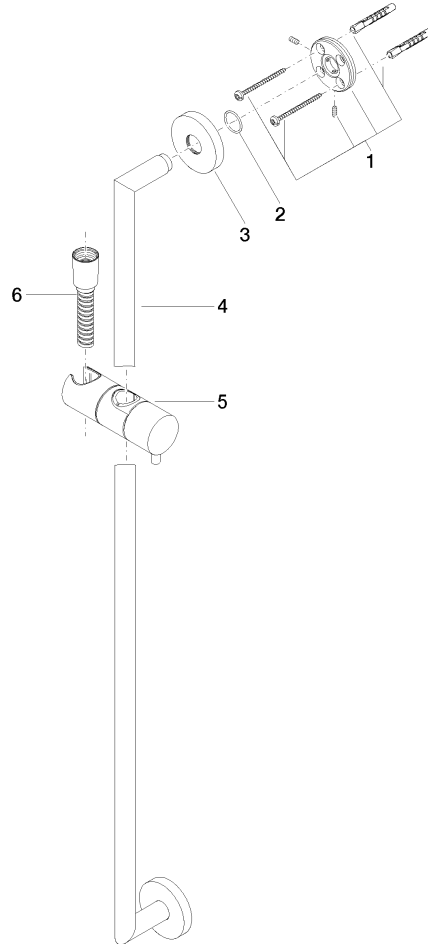

Versión del producto de 10/1/2023