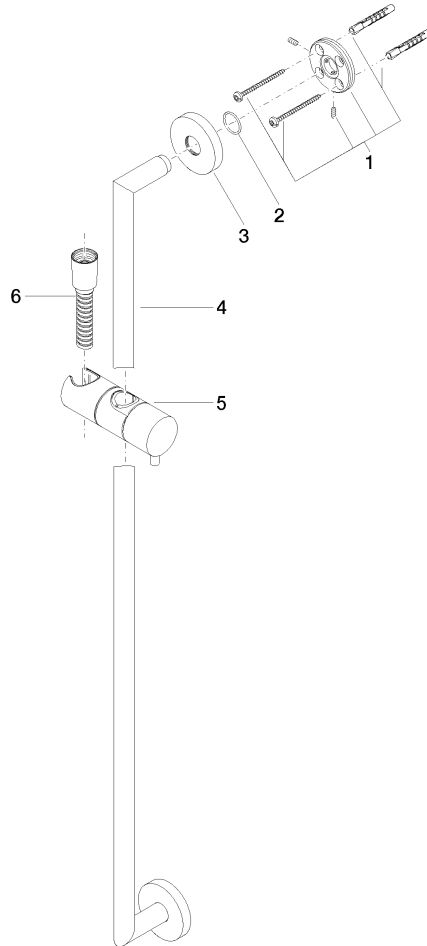

26 413 625

Encaja con: TARA, META

- Barra a pared con soporte deslizante
- Diámetro de tubo 18 mm
- Roseta Ø 55 mm
- Calibración 800 mm
- Flexo metálico 1750mm con bloqueo de giro integrado
- Conexión para flexo de ducha 3/8"

Ester artículo no incluye ducha de mano!

	Dark Chrome	26 413 625-19
	Cromo	26 413 625-00
	Platino cepillado	26 413 625-06
	Platino	26 413 625-08
	Oro claro	26 413 625-26
	Oro claro cepillado	26 413 625-27
	Latón cepillado (Oro 23k)	26 413 625-28
	Negro mate	26 413 625-33
	Bronce cepillado	26 413 625-42
	Champagne cepillado (Oro 22k)	26 413 625-46
	Champagne (Oro 22k)	26 413 625-47
	Cromo cepillado	26 413 625-93
	Dark Platinum cepillado	26 413 625-99

26 413 625

mm [inches]

26 413 625

Piezas para otros
acabados pueden
encontrarse aquí:
Cromo

Lista de piezas de recambios