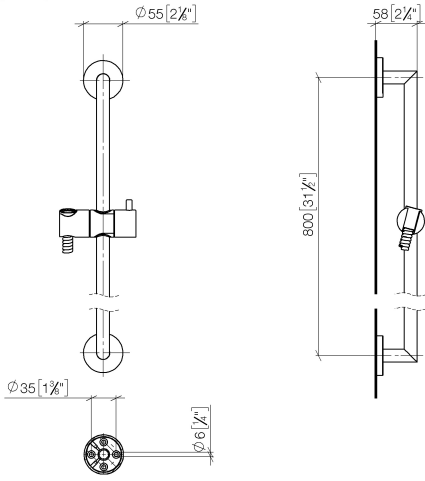

26 413 625

Encaja con: TARA, META

- Barra a pared con soporte deslizante
- Diámetro de tubo 18 mm
- Roseta Ø 55 mm
- Calibración 800 mm
- Flexo metálico 1750mm con bloqueo de giro integrado
- Conexión para flexo de ducha 3/8"

Ester artículo no incluye ducha de mano!

	Dark Chrome	26 413 625-19
	Cromo	26 413 625-00
	Platino cepillado	26 413 625-06
	Platino	26 413 625-08
	Oro claro	26 413 625-26
	Oro claro cepillado	26 413 625-27
	Latón cepillado (Oro 23k)	26 413 625-28
	Negro mate	26 413 625-33
	Bronce cepillado	26 413 625-42
	Champagne cepillado (Oro 22k)	26 413 625-46
	Champagne (Oro 22k)	26 413 625-47
	Cromo cepillado	26 413 625-93
	Dark Platinum cepillado	26 413 625-99

26 413 625

mm [inches]

26 413 625

Piezas para otros
acabados pueden
encontrarse aquí:
Cromo

Lista de piezas de recambios