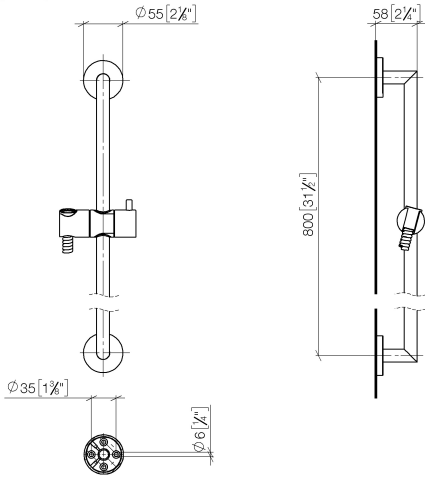

26 413 625

Encaja con: TARA, META

- Barra a pared con soporte deslizante
 - Diámetro de tubo 18 mm
 - Roseta Ø 55 mm
 - Calibración 800 mm
 - Flexo metálico 1750mm con bloqueo de giro integrado
 - Conexión para flexo de ducha 3/8"
- Ester artículo no incluye ducha de mano!**

Complementos necesarios

	Cuerpo empotrado - ● Profundidad de montaje mín. 90 mm ● Profundidad de montaje máx. 163 mm	35 085 970 90
--	--	---------------

Complementos necesarios

	Soporte deslizante - Oro claro cepillado	12 580 970-27
--	---	---------------

26 413 625

mm [inches]

26 413 625

Versión del producto de 10/1/2023

Juego de ducha sin ducha de mano - Oro claro cepillado

TARA

26 413 625

Lista de piezas de recambios

Versión del producto de 10/1/2023

N°	Número de artículo	Denominación	Cantidad de montaje	Plazo de entrega
	05 17 62 500 00 90	juego de fijación	9	2