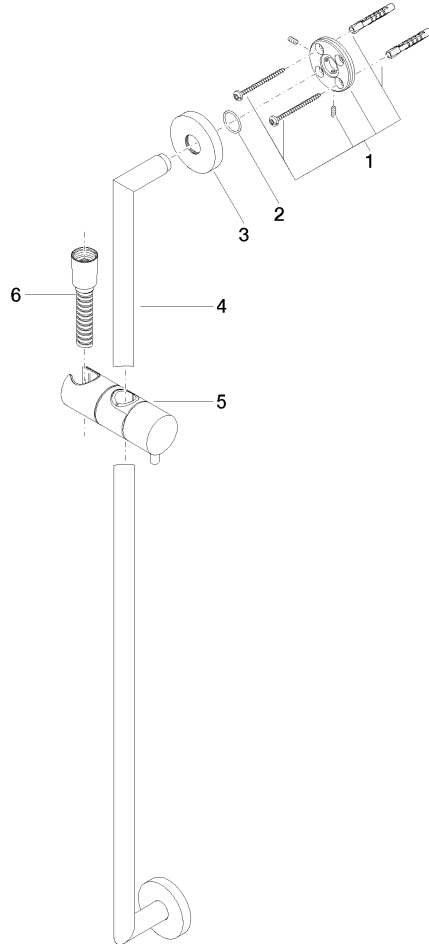

26 413 625

Encaja con: TARA, META

- Barra a pared con soporte deslizante
 - Diámetro de tubo 18 mm
 - Roseta Ø 55 mm
 - Calibración 800 mm
 - Flexo metálico 1750mm con bloqueo de giro integrado
 - Conexión para flexo de ducha 3/8"
- Ester artículo no incluye ducha de mano!**

Complementos necesarios

	Cuerpo empotrado - ● Profundidad de montaje mín. 90 mm ● Profundidad de montaje máx. 163 mm	35 085 970 90
--	--	---------------

Complementos necesarios

	Soporte deslizante - Oro claro cepillado	12 580 970-27
--	---	---------------

Complementos necesarios

	Codo de conexión a pared - Oro claro cepillado	28 450 625-27
--	---	---------------

Complementos necesarios

	Ducha de mano FlowReduce - Oro claro cepillado	28 018 979-27 0010
--	---	--------------------

26 413 625

mm [inches]

26 413 625

Versión del producto de 10/1/2023

Juego de ducha sin ducha de mano - Oro claro cepillado

TARA

26 413 625

Lista de piezas de recambios