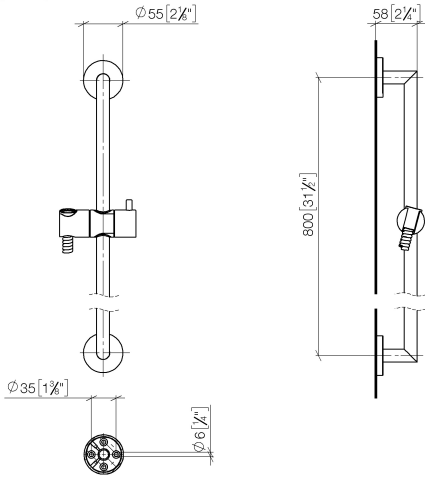

26 413 625

Encaja con: TARA, META

- Barra a pared con soporte deslizante
- Diámetro de tubo 18 mm
- Roseta Ø 55 mm
- Calibración 800 mm
- Flexo metálico 1750mm con bloqueo de giro integrado
- Conexión para flexo de ducha 3/8"

Complementos necesarios

	<b>GENÉRICOS Ducha de mano - Latón cepillado (Oro 23k)</b>	28 027 979-28 0010
---	--	--------------------

26 413 625

mm [inches]