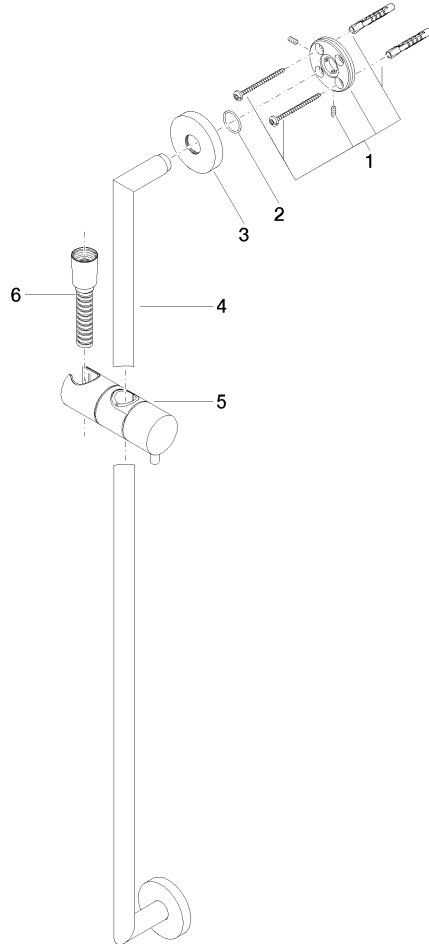

26 413 625

Versión del producto de 10/1/2023