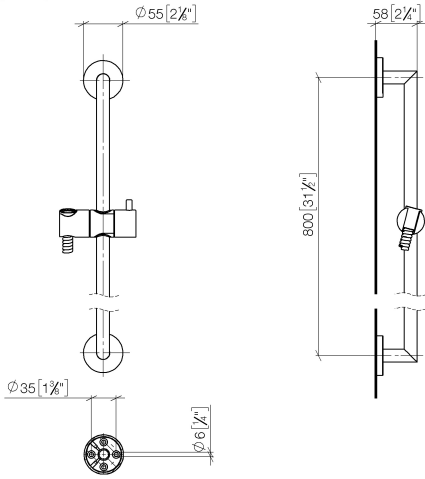

26 413 625

Encaja con: TARA, META

- Barra a pared con soporte deslizante
- Diámetro de tubo 18 mm
- Roseta Ø 55 mm
- Calibración 800 mm
- Flexo metálico 1750mm con bloqueo de giro integrado
- Conexión para flexo de ducha 3/8"

26 413 625

mm [inches]

Códigos y Estándares

ASME A112.18.1

cUPC

Scottish Water  
Byelaws

UK Water Supply  
Regulations

XP P 41-280