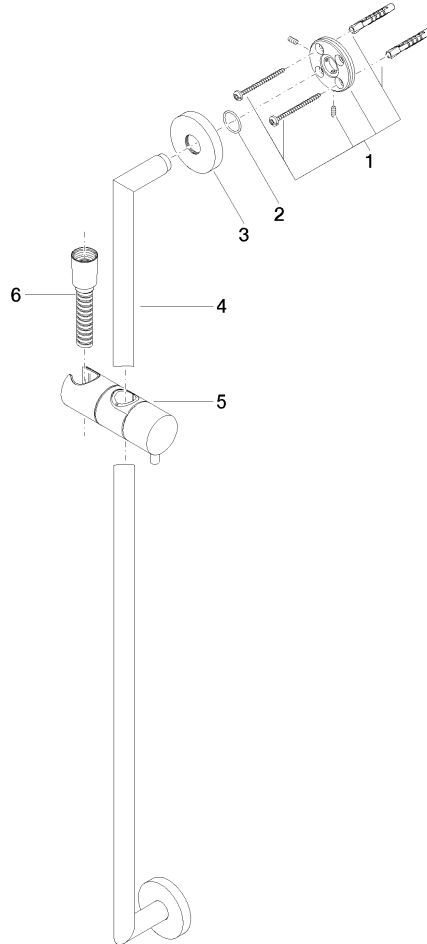

26 413 625

Encaja con: TARA, META

- Barra a pared con soporte deslizante
- Diámetro de tubo 18 mm
- Roseta Ø 55 mm
- Calibración 800 mm
- Flexo metálico 1750mm con bloqueo de giro integrado
- Conexión para flexo de ducha 3/8"

Ester artículo no incluye ducha de mano!

	Cromo cepillado	26 413 625-93
	Cromo	26 413 625-00
	Platino cepillado	26 413 625-06
	Platino	26 413 625-08
	Dark Chrome	26 413 625-19
	Oro claro	26 413 625-26
	Oro claro cepillado	26 413 625-27
	Latón cepillado (Oro 23k)	26 413 625-28
	Negro mate	26 413 625-33
	Bronce cepillado	26 413 625-42
	Champagne cepillado (Oro 22k)	26 413 625-46
	Champagne (Oro 22k)	26 413 625-47
	Dark Platinum cepillado	26 413 625-99

26 413 625

mm [inches]

Códigos y Estándares

ASME A112.18.1

cUPC

Scottish Water  
Byelaws

UK Water Supply  
Regulations

XP P 41-280

## Juego de ducha sin ducha de mano - Cromo cepillado

TARA

26 413 625