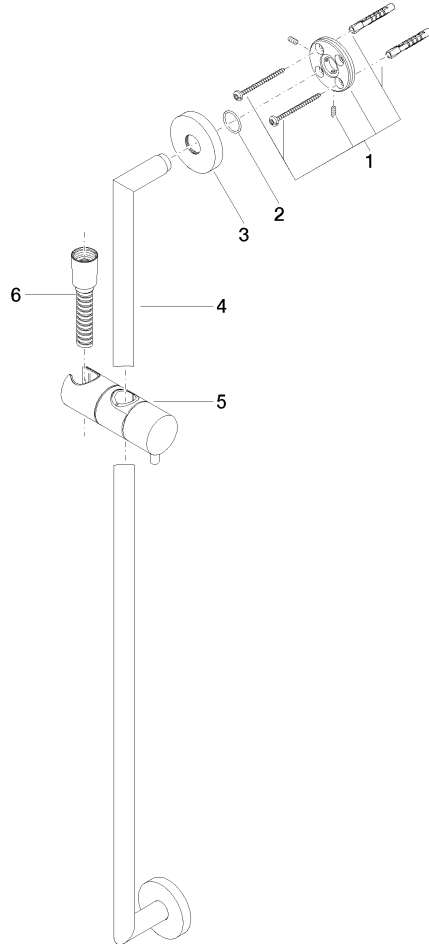

26 413 625

Encaja con: TARA, META

- Barra a pared con soporte deslizante
- Diámetro de tubo 18 mm
- Roseta Ø 55 mm
- Calibración 800 mm
- Flexo metálico 1750mm con bloqueo de giro integrado
- Conexión para flexo de ducha 3/8"

Juego de ducha sin ducha de mano - Dark Platinum cepillado

TARA

26 413 625

Lista de piezas de recambios

Versión del producto de 10/1/2023

N°	Número de artículo	Denominación	Cantidad de montaje	Plazo de entrega
	05 17 62 500 00 90	juego de fijación	9	2