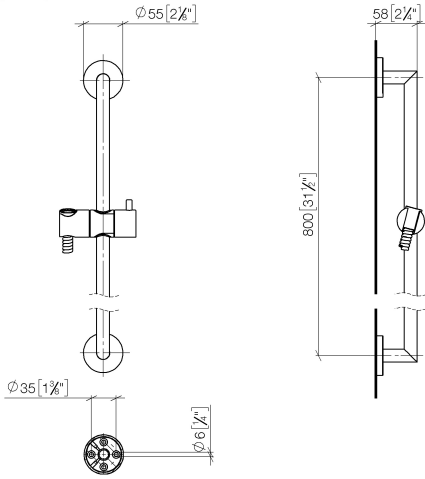

26 413 625

Encaja con: TARA, META

- Barra a pared con soporte deslizante
- Diámetro de tubo 18 mm
- Roseta Ø 55 mm
- Calibración 800 mm
- Flexo metálico 1750mm con bloqueo de giro integrado
- Conexión para flexo de ducha 3/8"

Complementos necesarios

	GENÉRICOS Ducha de mano - Dark Platinum cepillado	28 025 979-99 0010
---	--	--------------------

26 413 625

mm [inches]

Códigos y Estándares

ASME A112.18.1

cUPC

Scottish Water
Byelaws