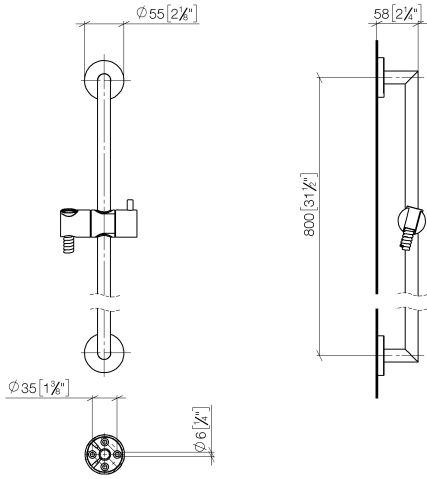

## EDITION PRO Juego de ducha - Cromo

---

26 413 626

- Barra a pared con soporte deslizante
- Diámetro de tubo 18 mm
- Calibración 800 mm
- Flexo metálico 1750mm con bloqueo de giro integrado
- Conexión para flexo de ducha 3/8"

Ester artículo no incluye ducha de mano!

	Cromo	26 413 626-00
	Negro mate	26 413 626-33
	Cromo cepillado	26 413 626-93

EDITION PRO Juego de ducha - Cromo

---

26 413 626

mm [inches]

Códigos y Estándares

---

Scottish Water  
Byelaws

UK Water Supply  
Regulations

Certificado

---

WRAS\_2009

Lista de piezas de recambios

N°	Número de artículo	Denominación	Cantidad de montaje	Plazo de entrega
1	05 17 62 500 00 90	juego de fijación	2	2
2	90 14 10 032 00 90	sello	2	2
3	08 27 62 500-00	roseta	2	10
4	05 28 22 590 01-00	barra	1	10
5	12 580 970-00	Soporte deslizante - Cromo	1	10
6	28 322 970-00	Flexo de ducha metálico 1/2" x 3/8" x 1750 mm - Cromo	1	2