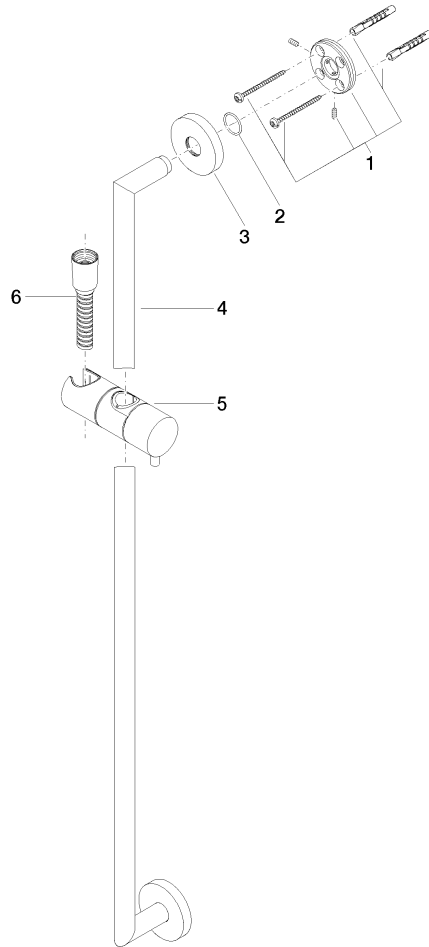

## EDITION PRO Juego de ducha - Cromo

---

26 413 626

- Barra a pared con soporte deslizante
- Diámetro de tubo 18 mm
- Calibración 800 mm
- Flexo metálico 1750mm con bloqueo de giro integrado
- Conexión para flexo de ducha 3/8"

Ester artículo no incluye ducha de mano!

	Cromo	26 413 626-00
	Negro mate	26 413 626-33
	Cromo cepillado	26 413 626-93

EDITION PRO Juego de ducha - Cromo

---

26 413 626

mm [inches]

Códigos y Estándares

---

Scottish Water  
Byelaws

UK Water Supply  
Regulations

Certificado

---

WRAS\_2009

Lista de piezas de recambios

N°	Número de artículo	Denominación	Cantidad de montaje	Plazo de entrega
1	05 17 62 500 00 90	juego de fijación	2	2
2	90 14 10 032 00 90	sello	2	2
3	08 27 62 500-00	roseta	2	10
4	05 28 22 590 01-00	barra	1	10
5	12 580 970-00	Soporte deslizante - Cromo	1	10
6	28 322 970-00	Flexo de ducha metálico 1/2" x 3/8" x 1750 mm - Cromo	1	2