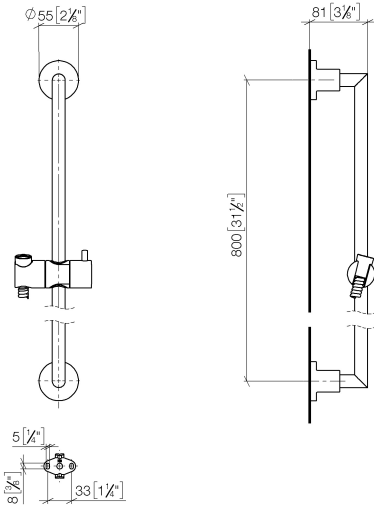

26 413 892

- Barra a pared con soporte deslizante
- Diámetro de tubo 18 mm
- Rosetas Ø 55 mm
- Calibración 800 mm
- Flexo metálico 1750mm con bloqueo de giro integrado
- Conexión para flexo de ducha 3/8"

26 413 892

mm [inches]

Códigos y Estándares

ASME A112.18.1

cUPC

Scottish Water
Byelaws

UK Water Supply
Regulations

XP P 41-280

26 413 892

Lista de piezas de recambios

Versión del producto de 4/1/2024

N°	Número de artículo	Denominación	Cantidad de montaje	Plazo de entrega
	05 17 20 739 00 90	juego de fijación	13	2