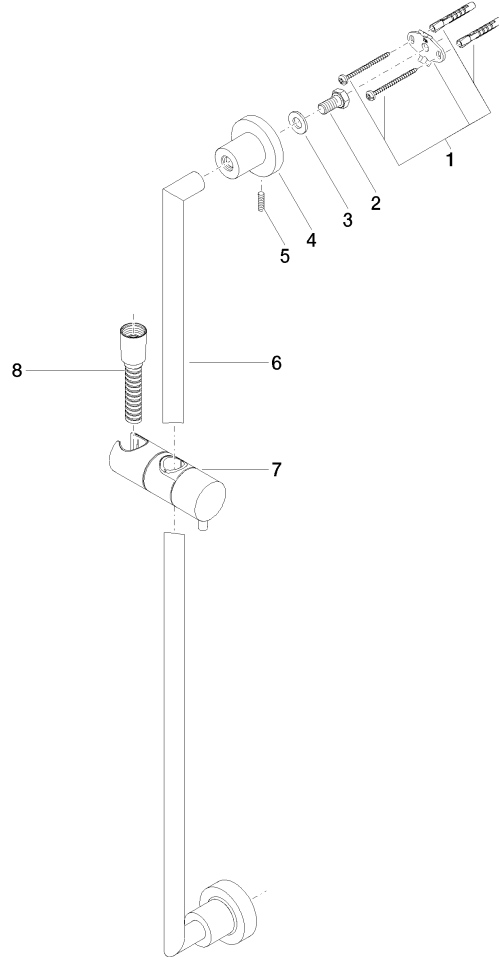

26 413 892

- Barra a pared con soporte deslizante
- Diámetro de tubo 18 mm
- Rosetas Ø 55 mm
- Calibración 800 mm
- Flexo metálico 1750mm con bloqueo de giro integrado
- Conexión para flexo de ducha 3/8"

26 413 892

mm [inches]

Códigos y Estándares

ASME A112.18.1

cUPC

Scottish Water
Byelaws

UK Water Supply
Regulations

XP P 41-280

Certificado

IAPMO_4976

WRAS_2009

ACS_20 ACC LY

26 413 892

Versión del producto de 4/1/2024

TARA Juego de ducha sin ducha de mano - Cromo

TARA

26 413 892

Lista de piezas de recambios

Versión del producto de 4/1/2024

N°	Número de artículo	Denominación	Cantidad de montaje	Plazo de entrega
	05 17 20 739 00 90	juego de fijación	13	2