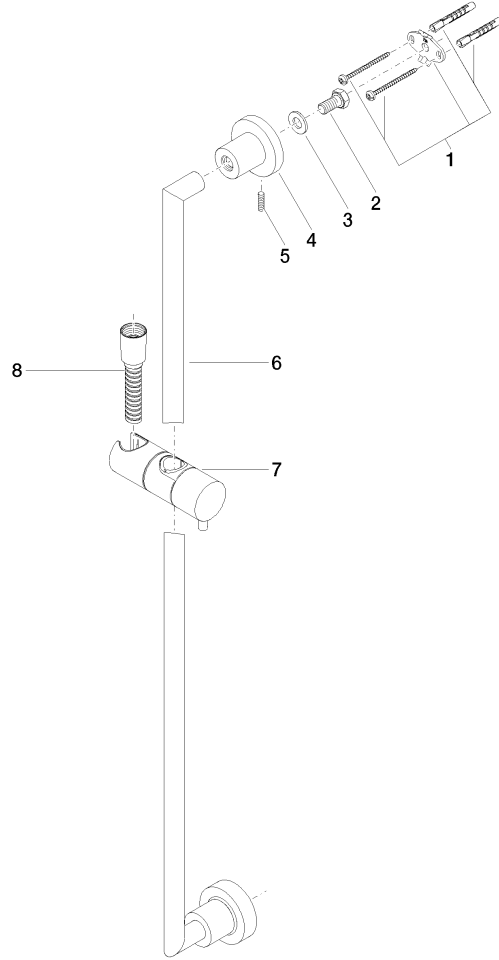

26 413 892

- Barra a pared con soporte deslizante
- Diámetro de tubo 18 mm
- Rosetas Ø 55 mm
- Calibración 800 mm
- Flexo metálico 1750mm con bloqueo de giro integrado
- Conexión para flexo de ducha 3/8"

Certificado

IAPMO_4976

WRAS_2009

ACS_20 ACC LY

26 413 892

Versión del producto de 4/1/2024

TARA Juego de ducha sin ducha de mano - Platino cepillado

TARA

26 413 892

Lista de piezas de recambios

Versión del producto de 4/1/2024

N°	Número de artículo	Denominación	Cantidad de montaje	Plazo de entrega
	05 17 20 739 00 90	juego de fijación	13	2