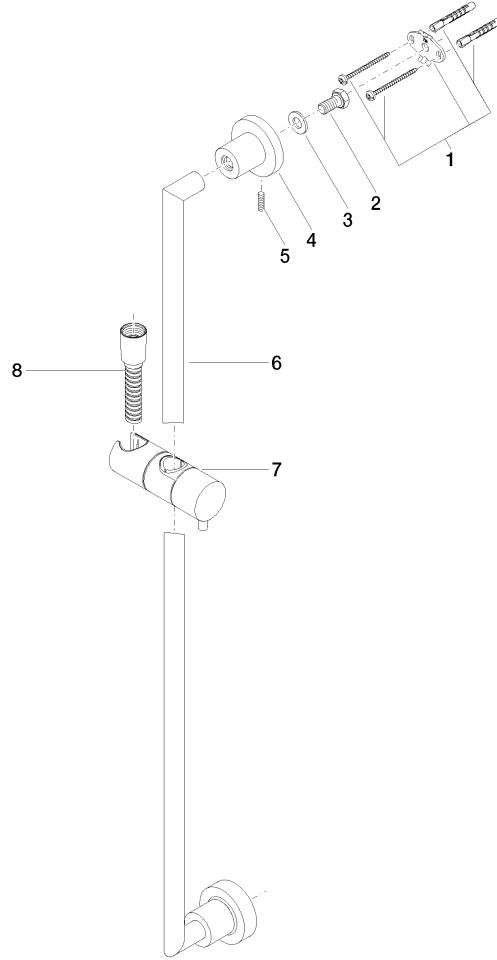

26 413 892

- Barra a pared con soporte deslizante
- Diámetro de tubo 18 mm
- Rosetas Ø 55 mm
- Calibración 800 mm
- Flexo metálico 1750mm con bloqueo de giro integrado
- Conexión para flexo de ducha 3/8"

Complementos necesarios

	GENÉRICOS Ducha de mano - Latón cepillado (Oro 23k)	28 027 979-28 0010
---	--	--------------------

26 413 892

mm [inches]

Códigos y Estándares

Scottish Water
Byelaws

UK Water Supply
Regulations

XP P 41-280

Certificado

WRAS_2009

ACS_20 ACC LY

26 413 892

Versión del producto de 4/1/2024

TARA Juego de ducha sin ducha de mano - Latón cepillado (Oro 23k)

TARA

26 413 892

Lista de piezas de recambios

Versión del producto de 4/1/2024

Nº	Número de artículo	Denominación	Cantidad de montaje	Plazo de entrega
	05 17 20 739 00 90	juego de fijación	13	2