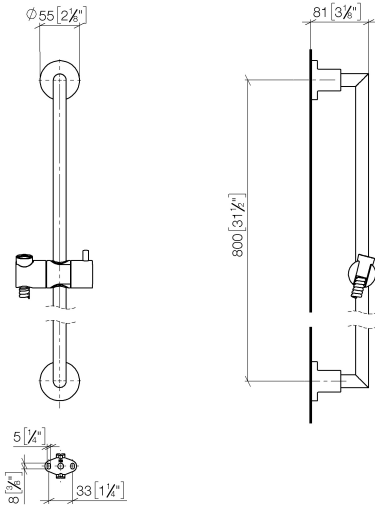

26 413 892

- Barra a pared con soporte deslizante
- Diámetro de tubo 18 mm
- Rosetas Ø 55 mm
- Calibración 800 mm
- Flexo metálico 1750mm con bloqueo de giro integrado
- Conexión para flexo de ducha 3/8"

26 413 892

Complementos recomendados

	Cuerpo empotrado - ●Profundidad de montaje máx. 163 mm ●Profundidad de montaje mín. 90 mm	35 085 970 90
---	--	---------------

Complementos necesarios

	Ducha de mano - Latón cepillado (Oro 23k)	28 012 979-28
---	--	---------------

Complementos necesarios

	GENÉRICOS Ducha de mano - Latón cepillado (Oro 23k)	28 027 979-28 0010
---	--	--------------------

26 413 892

mm [inches]

Códigos y Estándares

Scottish Water
Byelaws

UK Water Supply
Regulations

26 413 892

Lista de piezas de recambios

Versión del producto de 4/1/2024

Nº	Número de artículo	Denominación	Cantidad de montaje	Plazo de entrega
	05 17 20 739 00 90	juego de fijación	13	2