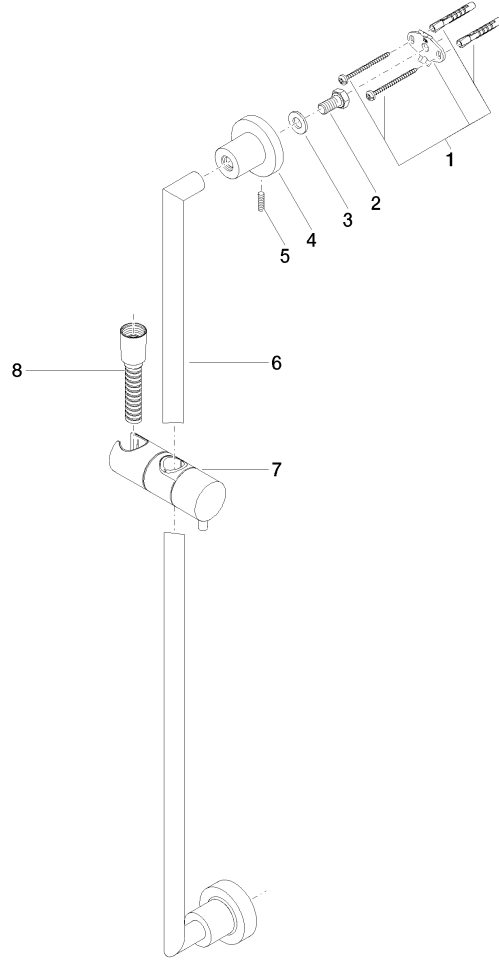

26 413 892

- Barra a pared con soporte deslizante
- Diámetro de tubo 18 mm
- Rosetas Ø 55 mm
- Calibración 800 mm
- Flexo metálico 1750mm con bloqueo de giro integrado
- Conexión para flexo de ducha 3/8"

XP P 41-280

Certificado

IAPMO\_4976

WRAS\_2009

ACS\_20 ACC LY

Versión del producto de 4/1/2024

TARA Juego de ducha sin ducha de mano - Negro mate

TARA

## Lista de piezas de recambios

Versión del producto de 4/1/2024

N°	Número de artículo	Denominación	Cantidad de montaje	Plazo de entrega
	05 17 20 739 00 90	juego de fijación	13	2