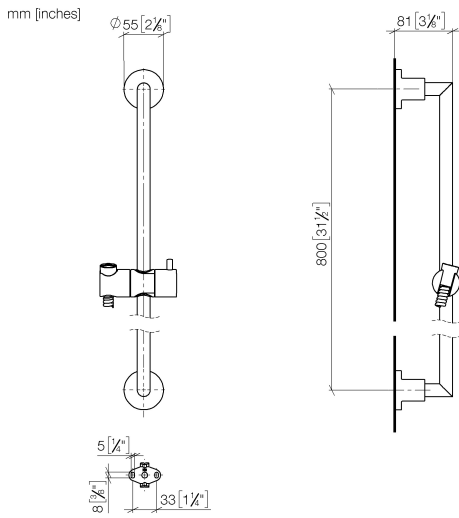

26 413 892

Códigos y Estándares

ASME A112.18.1

cUPC

Scottish Water
Byelaws

UK Water Supply
Regulations

XP P 41-280

Certificado

IAPMO_4976

WRAS_2009

ACS_20 ACC LY