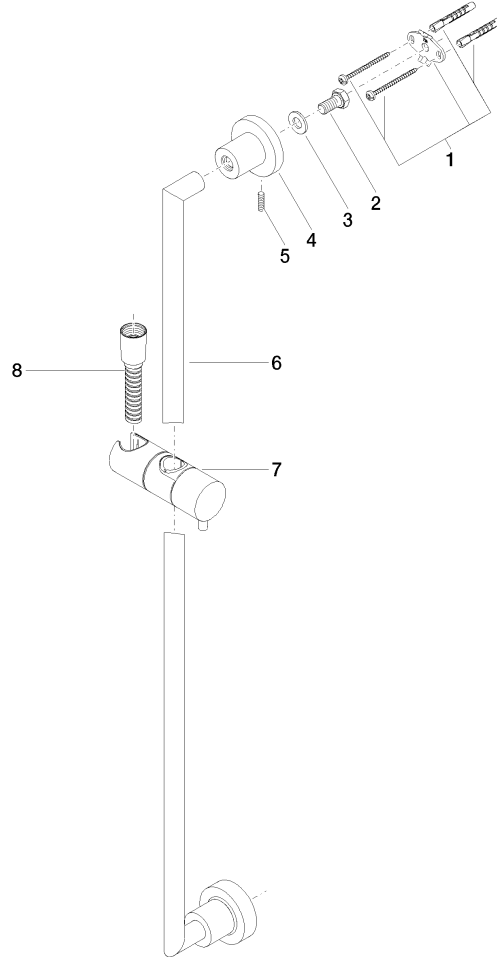

26 413 892

- Barra a pared con soporte deslizante
- Diámetro de tubo 18 mm
- Rosetas Ø 55 mm
- Calibración 800 mm
- Flexo metálico 1750mm con bloqueo de giro integrado
- Conexión para flexo de ducha 3/8"

Ester artículo no incluye ducha de mano!

	Bronce cepillado	26 413 892-42
	Cromo	26 413 892-00
	Platino cepillado	26 413 892-06
	Platino	26 413 892-08
	Dark Chrome	26 413 892-19
	Latón cepillado (Oro 23k)	26 413 892-28
	Negro mate	26 413 892-33
	Champagne cepillado (Oro 22k)	26 413 892-46
	Champagne (Oro 22k)	26 413 892-47
	Cromo cepillado	26 413 892-93
	Dark Platinum cepillado	26 413 892-99

26 413 892

mm [inches]

26 413 892

Versión del producto de 4/1/2024

Piezas para otros acabados pueden encontrarse aquí:
Cromo

TARA Juego de ducha sin ducha de mano - Bronce cepillado

TARA

26 413 892

Lista de piezas de recambios

Versión del producto de 4/1/2024

Nº	Número de artículo	Denominación	Cantidad de montaje	Plazo de entrega
	05 17 20 739 00 90	juego de fijación	13	2