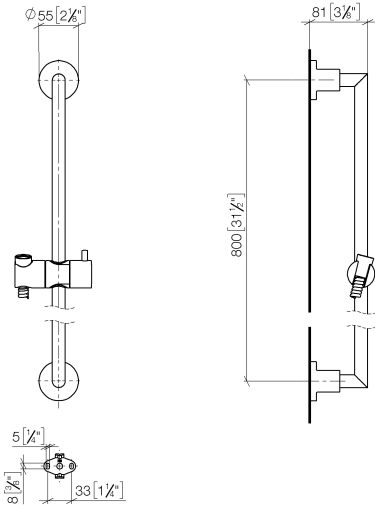

26 413 892

- Barra a pared con soporte deslizante
- Diámetro de tubo 18 mm
- Rosetas Ø 55 mm
- Calibración 800 mm
- Flexo metálico 1750mm con bloqueo de giro integrado
- Conexión para flexo de ducha 3/8"

Ester artículo no incluye ducha de mano!

	Bronce cepillado	26 413 892-42
	Cromo	26 413 892-00
	Platino cepillado	26 413 892-06
	Platino	26 413 892-08
	Dark Chrome	26 413 892-19
	Latón cepillado (Oro 23k)	26 413 892-28
	Negro mate	26 413 892-33
	Champagne cepillado (Oro 22k)	26 413 892-46
	Champagne (Oro 22k)	26 413 892-47
	Cromo cepillado	26 413 892-93
	Dark Platinum cepillado	26 413 892-99

26 413 892

mm [inches]

26 413 892

Versión del producto de 4/1/2024

Piezas para otros acabados pueden encontrarse aquí:
Cromo

TARA Juego de ducha sin ducha de mano - Bronce cepillado

TARA

26 413 892

Lista de piezas de recambios

Versión del producto de 4/1/2024

Nº	Número de artículo	Denominación	Cantidad de montaje	Plazo de entrega
	05 17 20 739 00 90	juego de fijación	13	2