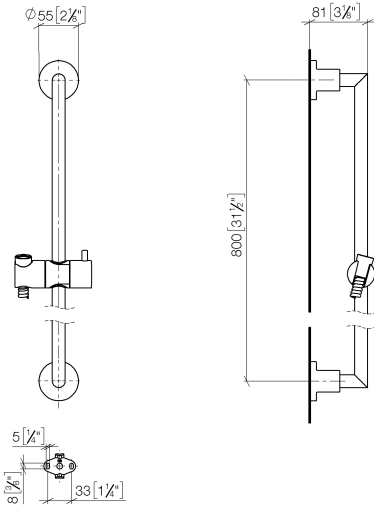

26 413 892

- Barra a pared con soporte deslizante
- Diámetro de tubo 18 mm
- Rosetas Ø 55 mm
- Calibración 800 mm
- Flexo metálico 1750mm con bloqueo de giro integrado
- Conexión para flexo de ducha 3/8"

Ester artículo no incluye ducha de mano!

	Champagne cepillado (Oro 22k)	26 413 892-46
	Cromo	26 413 892-00
	Platino cepillado	26 413 892-06
	Platino	26 413 892-08
	Dark Chrome	26 413 892-19
	Latón cepillado (Oro 23k)	26 413 892-28
	Negro mate	26 413 892-33
	Bronce cepillado	26 413 892-42
	Champagne (Oro 22k)	26 413 892-47
	Cromo cepillado	26 413 892-93
	Dark Platinum cepillado	26 413 892-99

26 413 892

mm [inches]

26 413 892

Versión del producto de 4/1/2024

Piezas para otros acabados pueden encontrarse aquí: Cromo

TARA Juego de ducha sin ducha de mano - Champagne cepillado (Oro 22k)

TARA

26 413 892

Lista de piezas de recambios

Versión del producto de 4/1/2024

N°	Número de artículo	Denominación	Cantidad de montaje	Plazo de entrega
	05 17 20 739 00 90	juego de fijación	13	2