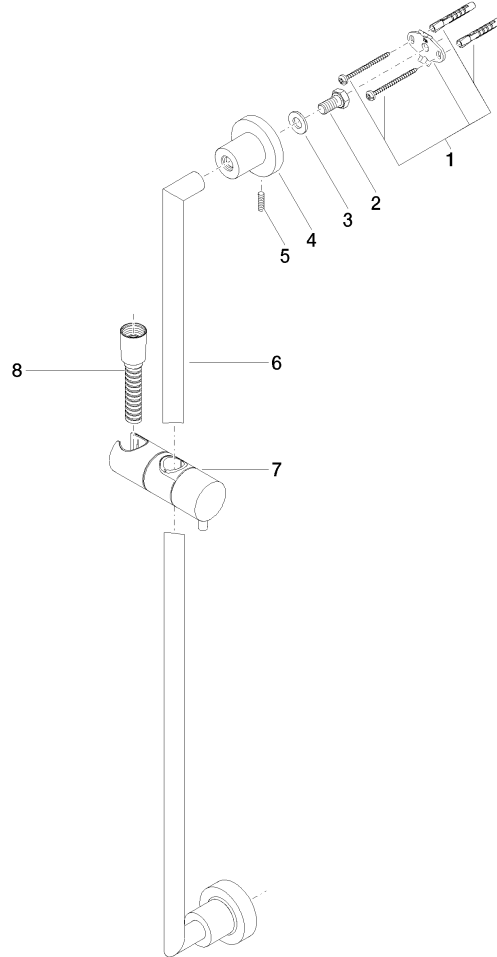

26 413 892

- Barra a pared con soporte deslizante
- Diámetro de tubo 18 mm
- Rosetas Ø 55 mm
- Calibración 800 mm
- Flexo metálico 1750mm con bloqueo de giro integrado
- Conexión para flexo de ducha 3/8"

Ester artículo no incluye ducha de mano!

	Champagne cepillado (Oro 22k)	26 413 892-46
	Cromo	26 413 892-00
	Platino cepillado	26 413 892-06
	Platino	26 413 892-08
	Dark Chrome	26 413 892-19
	Latón cepillado (Oro 23k)	26 413 892-28
	Negro mate	26 413 892-33
	Bronce cepillado	26 413 892-42
	Champagne (Oro 22k)	26 413 892-47
	Cromo cepillado	26 413 892-93
	Dark Platinum cepillado	26 413 892-99

26 413 892

mm [inches]

26 413 892

Versión del producto de 4/1/2024

Piezas para otros acabados pueden encontrarse aquí: Cromo

TARA Juego de ducha sin ducha de mano - Champagne cepillado (Oro 22k)

TARA

26 413 892

Lista de piezas de recambios

Versión del producto de 4/1/2024

N°	Número de artículo	Denominación	Cantidad de montaje	Plazo de entrega
	05 17 20 739 00 90	juego de fijación	13	2