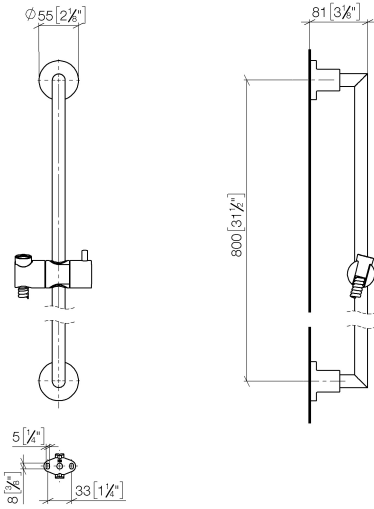

26 413 892

- Barra a pared con soporte deslizante
- Diámetro de tubo 18 mm
- Rosetas Ø 55 mm
- Calibración 800 mm
- Flexo metálico 1750mm con bloqueo de giro integrado
- Conexión para flexo de ducha 3/8"

Ester artículo no incluye ducha de mano!

	Champagne (Oro 22k)	26 413 892-47
	Cromo	26 413 892-00
	Platino cepillado	26 413 892-06
	Platino	26 413 892-08
	Dark Chrome	26 413 892-19
	Latón cepillado (Oro 23k)	26 413 892-28
	Negro mate	26 413 892-33
	Bronce cepillado	26 413 892-42
	Champagne cepillado (Oro 22k)	26 413 892-46
	Cromo cepillado	26 413 892-93
	Dark Platinum cepillado	26 413 892-99

26 413 892

mm [inches]

26 413 892

Versión del producto de 4/1/2024

Piezas para otros
acabados pueden
encontrarse aquí:
Cromo

TARA Juego de ducha sin ducha de mano - Champagne (Oro 22k)

TARA

26 413 892

Lista de piezas de recambios

Versión del producto de 4/1/2024

N°	Número de artículo	Denominación	Cantidad de montaje	Plazo de entrega
	05 17 20 739 00 90	juego de fijación	13	2