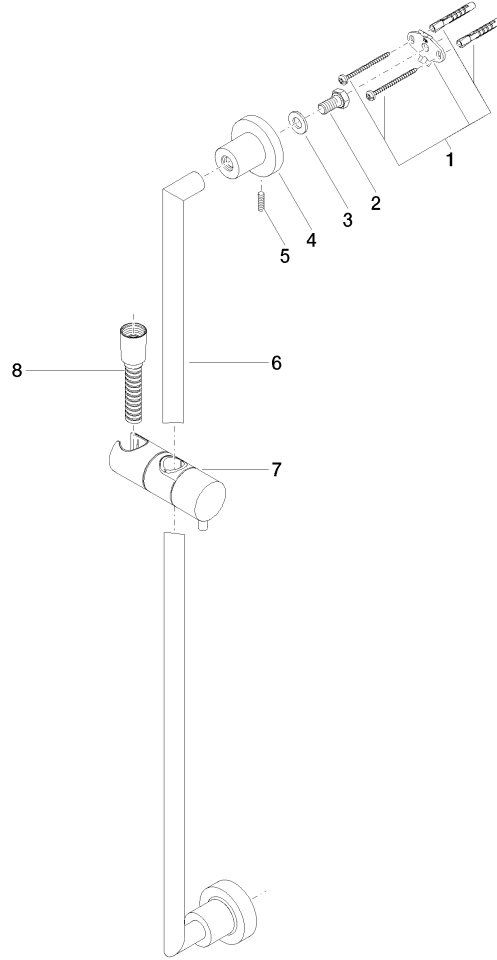

26 413 892

- Barra a pared con soporte deslizante
- Diámetro de tubo 18 mm
- Rosetas Ø 55 mm
- Calibración 800 mm
- Flexo metálico 1750mm con bloqueo de giro integrado
- Conexión para flexo de ducha 3/8"

Ester artículo no incluye ducha de mano!

	Champagne (Oro 22k)	26 413 892-47
	Cromo	26 413 892-00
	Platino cepillado	26 413 892-06
	Platino	26 413 892-08
	Dark Chrome	26 413 892-19
	Latón cepillado (Oro 23k)	26 413 892-28
	Negro mate	26 413 892-33
	Bronce cepillado	26 413 892-42
	Champagne cepillado (Oro 22k)	26 413 892-46
	Cromo cepillado	26 413 892-93
	Dark Platinum cepillado	26 413 892-99

26 413 892

mm [inches]

26 413 892

Versión del producto de 4/1/2024

Piezas para otros
acabados pueden
encontrarse aquí:
Cromo

TARA Juego de ducha sin ducha de mano - Champagne (Oro 22k)

TARA

26 413 892

Lista de piezas de recambios

Versión del producto de 4/1/2024

N°	Número de artículo	Denominación	Cantidad de montaje	Plazo de entrega
	05 17 20 739 00 90	juego de fijación	13	2