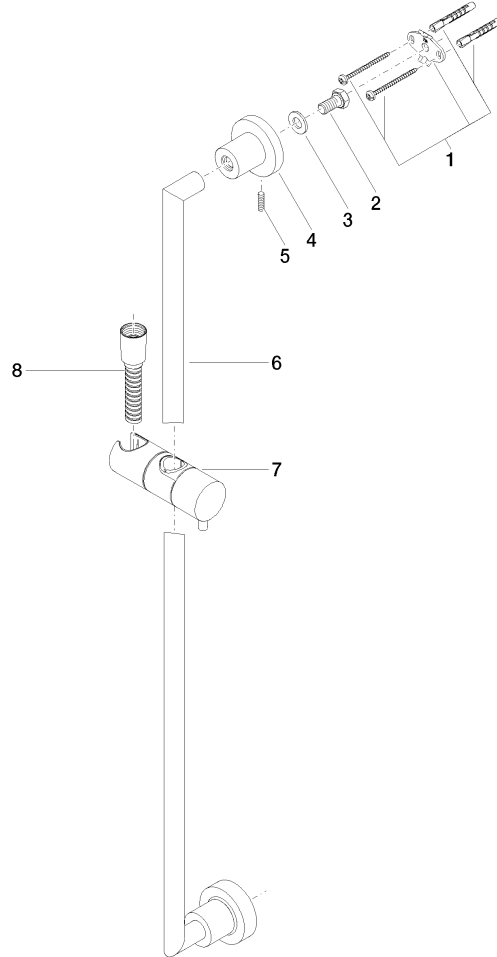

26 413 892

- Barra a pared con soporte deslizante
- Diámetro de tubo 18 mm
- Rosetas Ø 55 mm
- Calibración 800 mm
- Flexo metálico 1750mm con bloqueo de giro integrado
- Conexión para flexo de ducha 3/8"

Ester artículo no incluye ducha de mano!

	Cromo cepillado	26 413 892-93
	Cromo	26 413 892-00
	Platino cepillado	26 413 892-06
	Platino	26 413 892-08
	Dark Chrome	26 413 892-19
	Latón cepillado (Oro 23k)	26 413 892-28
	Negro mate	26 413 892-33
	Bronce cepillado	26 413 892-42
	Champagne cepillado (Oro 22k)	26 413 892-46
	Champagne (Oro 22k)	26 413 892-47
	Dark Platinum cepillado	26 413 892-99

IAPMO_4976

WRAS_2009

ACS_20 ACC LY

26 413 892

Versión del producto de 4/1/2024

Piezas para otros
acabados pueden
encontrarse aquí:
Cromo

TARA Juego de ducha sin ducha de mano - Cromo cepillado

TARA

26 413 892

Lista de piezas de recambios

Versión del producto de 4/1/2024

Nº	Número de artículo	Denominación	Cantidad de montaje	Plazo de entrega
	05 17 20 739 00 90	juego de fijación	13	2