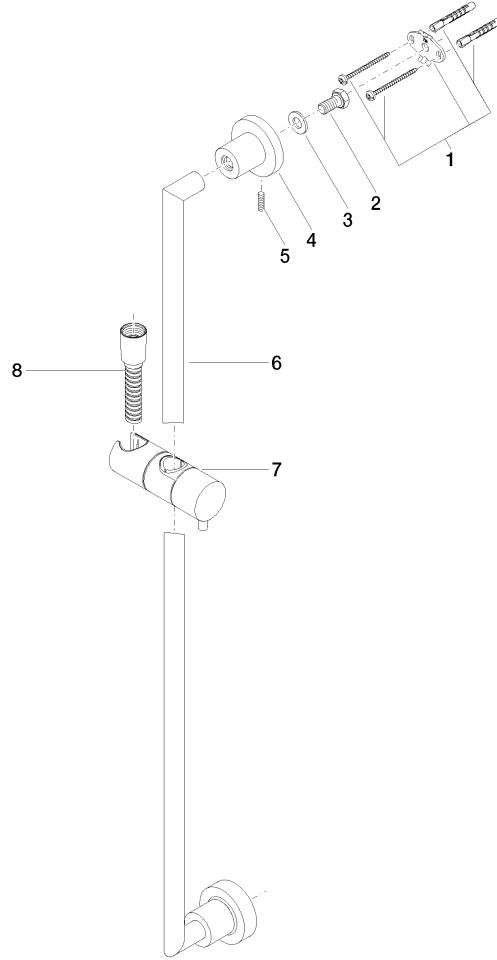

26 413 892

- Barra a pared con soporte deslizante
- Diámetro de tubo 18 mm
- Rosetas Ø 55 mm
- Calibración 800 mm
- Flexo metálico 1750mm con bloqueo de giro integrado
- Conexión para flexo de ducha 3/8"

TARA Juego de ducha sin ducha de mano - Dark Platinum cepillado

TARA

26 413 892

**Lista de piezas de recambios**

**Versión del producto de 4/1/2024**

N°	Número de artículo	Denominación	Cantidad de montaje	Plazo de entrega
	05 17 20 739 00 90	juego de fijación	13	2