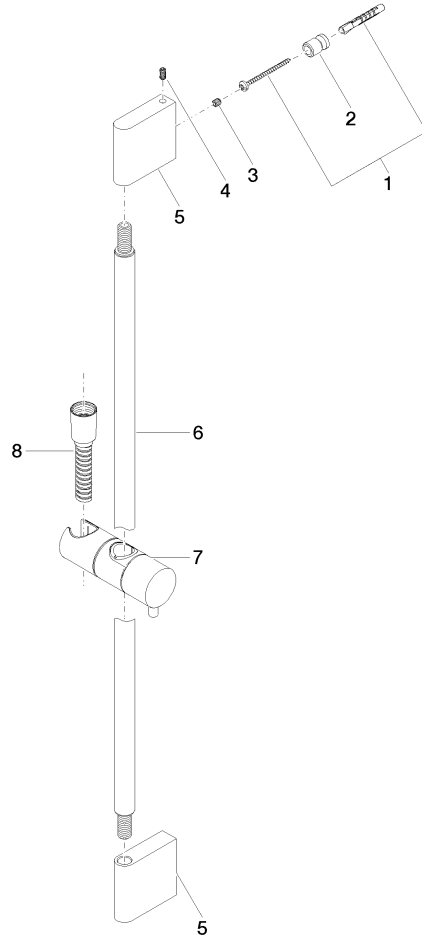

### Lista de piezas de recambios

N°	Número de artículo	Denominación	Cantidad de montaje	Plazo de entrega
1	05 17 20 726 02 90	juego de fijación	2	2
2	08 17 20 726 90	soporte	2	2
3	09 31 11 049 90	varilla	2	2
4	04 31 11 113 00 90	varilla	2	2
5	08 17 97 054-06	soporte	2	10
6	90 28 22 597 00-06	soporte	1	10
7	12 580 970-06	Soporte deslizante - Platino cepillado	1	10
8	28 322 970-06	Flexo de ducha metálico 1/2" x 3/8" x 1750 mm - Platino cepillado	1	2