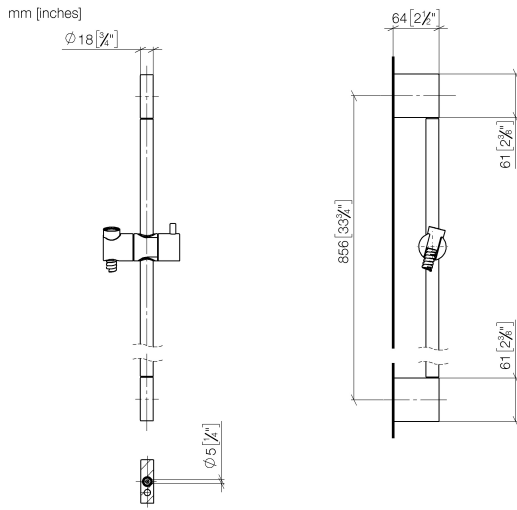

Juego de ducha sin ducha de mano - Platino cepillado

26 413 979 Versión del producto de 10/1/2023

Códigos y Estándares

ASME A112.18.1	cUPC	Scottish Water Byelaws	UK Water Supply Regulations
XP P 41-280			

Certificado

WRAS_2009	ACS_20 ACC LY	IAPMO_4976