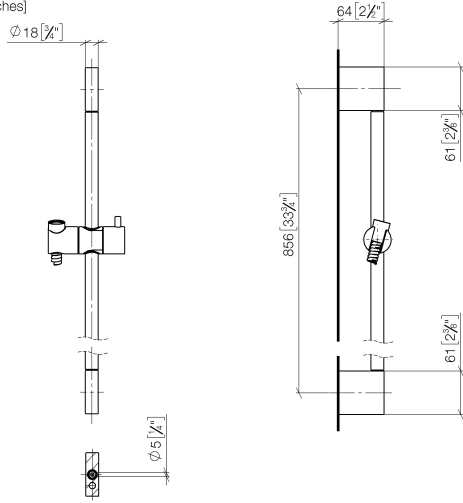

26 413 979

- Barra a pared con soporte deslizante
- Diámetro de tubo 18 mm
- Calibración 853 mm
- Flexo metálico 1750mm con bloqueo de giro integrado
- Conexión para flexo de ducha 3/8"

Ester artículo no incluye ducha de mano!

26 413 979

mm [inches]

Códigos y Estándares

ASME A112.18.1

cUPC

Scottish Water  
Byelaws

UK Water Supply  
Regulations

XP P 41-280