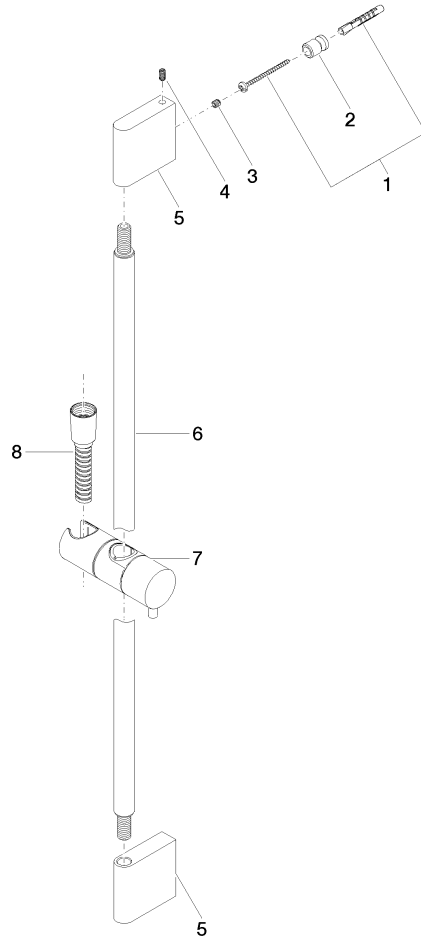

Versión del producto de 10/1/2023