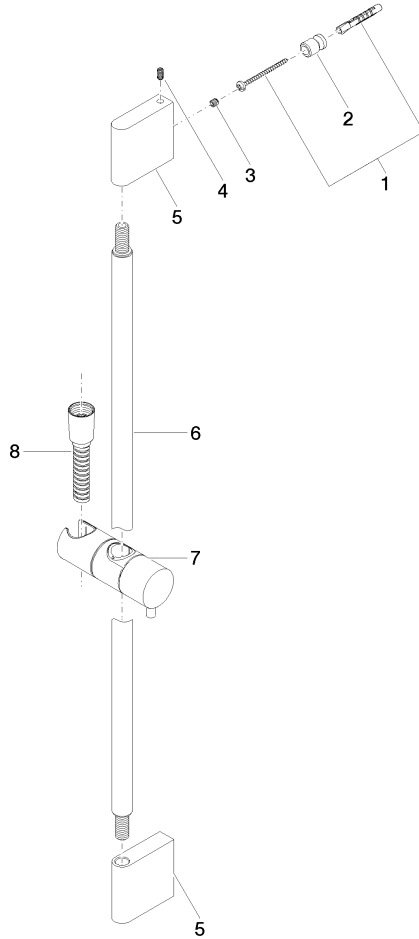

**Juego de ducha sin ducha de mano - Dark Chrome**

IMO

26 413 979

Encaja con: IMO, LULU, MEM, TARA, CL-1, LISSÉ, VAIA, META, CYO

- Barra a pared con soporte deslizante
- Diámetro de tubo 18 mm
- Calibración 853 mm
- Flexo metálico 1750mm con bloqueo de giro integrado
- Conexión para flexo de ducha 3/8"

**Complementos recomendados**

**Codo de conexión a pared - Dark Chrome** 28 450 980-19

**LISSÉ Codo de conexión a pared - Dark Chrome** 28 450 845-19

26 413 979

mm [inches]

26 413 979

Piezas para otros  
acabados pueden  
encontrarse aquí:  
Cromo

## Lista de piezas de recambios