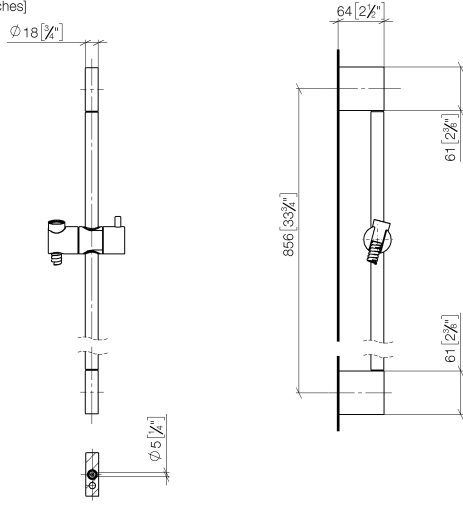

**Juego de ducha sin ducha de mano - Dark Chrome**

IMO

26 413 979

Encaja con: IMO, LULU, MEM, TARA, CL-1, LISSÉ, VAIA, META, CYO

- Barra a pared con soporte deslizante
- Diámetro de tubo 18 mm
- Calibración 853 mm
- Flexo metálico 1750mm con bloqueo de giro integrado
- Conexión para flexo de ducha 3/8"

**Complementos recomendados**

**Codo de conexión a pared - Dark Chrome** 28 450 980-19

**LISSÉ Codo de conexión a pared - Dark Chrome** 28 450 845-19

26 413 979

mm [inches]

26 413 979

Piezas para otros  
acabados pueden  
encontrarse aquí:  
Cromo

## Lista de piezas de recambios