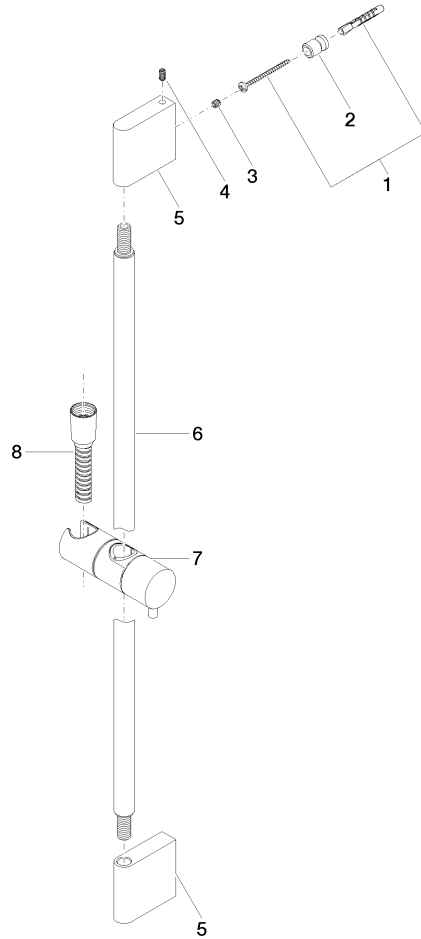

Juego de ducha sin ducha de mano - Bronce cepillado

IMO

26 413 979

Encaja con: IMO, LULU, MEM, TARA, CL.1, LISSÉ, VAIA, META, CYO

- Barra a pared con soporte deslizante
- Diámetro de tubo 18 mm
- Calibración 853 mm
- Flexo metálico 1750mm con bloqueo de giro integrado
- Conexión para flexo de ducha 3/8"

	Ducha de mano - Bronce cepillado	28 018 979-42
--	---	---------------

Complementos necesarios

	Ducha de mano FlowReduce - Bronce cepillado	28 012 979-42 0010
--	--	--------------------

26 413 979

mm [inches]

26 413 979

Versión del producto de 10/1/2023

Juego de ducha sin ducha de mano - Bronce cepillado

IMO

26 413 979

Lista de piezas de recambios

Versión del producto de 10/1/2023

N°	Número de artículo	Denominación	Cantidad de montaje	Plazo de entrega
	05 17 20 726 02 90	juego de fijación	13	2