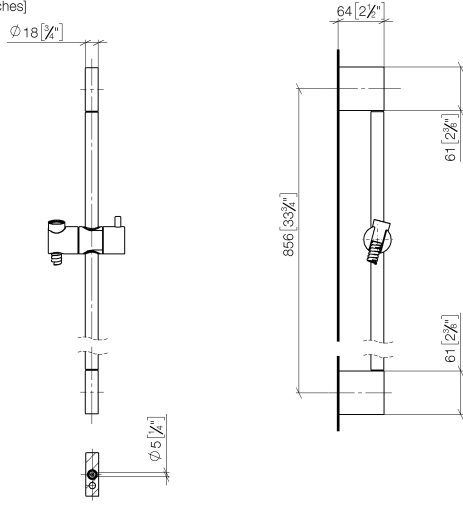

Juego de ducha sin ducha de mano - Bronce cepillado

IMO

26 413 979

Encaja con: IMO, LULU, MEM, TARA, CL.1, LISSÉ, VAIA, META, CYO

- Barra a pared con soporte deslizante
- Diámetro de tubo 18 mm
- Calibración 853 mm
- Flexo metálico 1750mm con bloqueo de giro integrado
- Conexión para flexo de ducha 3/8"

	Ducha de mano - Bronce cepillado	28 018 979-42
--	---	---------------

Complementos necesarios

	Ducha de mano FlowReduce - Bronce cepillado	28 012 979-42 0010
--	--	--------------------

26 413 979

mm [inches]