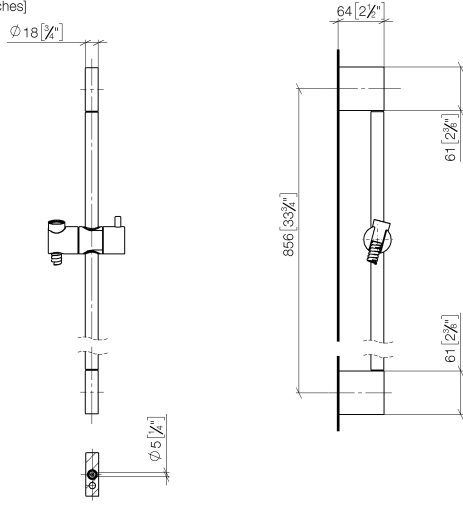

26 413 979

Encaja con: IMO, LULU, MEM, TARA, CL-1, LISSÉ, VAIA, META, CYO

- Barra a pared con soporte deslizante
- Diámetro de tubo 18 mm
- Calibración 853 mm
- Flexo metálico 1750mm con bloqueo de giro integrado
- Conexión para flexo de ducha 3/8"

26 413 979

mm [inches]

26 413 979

Versión del producto de 10/1/2023

Piezas para otros acabados pueden encontrarse aquí: Cromo

Juego de ducha sin ducha de mano - Champagne cepillado (Oro 22k)

IMO

26 413 979

Lista de piezas de recambios

Versión del producto de 10/1/2023

N°	Número de artículo	Denominación	Cantidad de montaje	Plazo de entrega
	05 17 20 726 02 90	juego de fijación	13	2