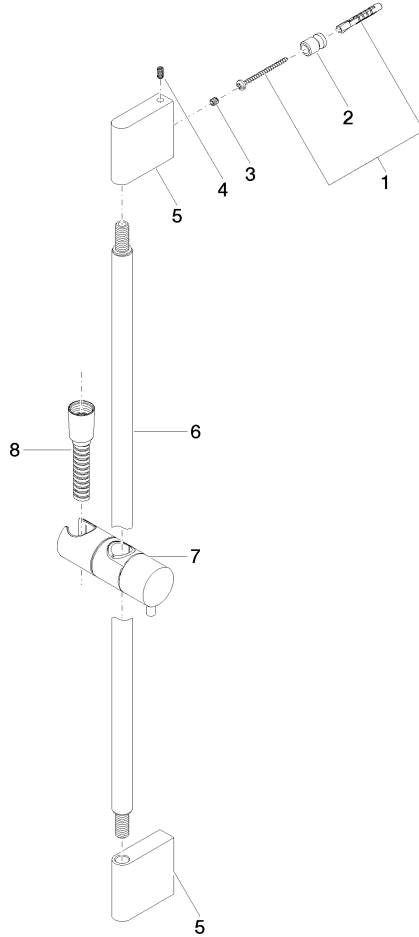

26 413 979

Encaja con: IMO, LULU, MEM, TARA, CL-1, LISSÉ, VAIA, META, CYO

- Barra a pared con soporte deslizante
- Diámetro de tubo 18 mm
- Calibración 853 mm
- Flexo metálico 1750mm con bloqueo de giro integrado
- Conexión para flexo de ducha 3/8"

26 413 979

mm [inches]

26 413 979

Versión del producto de 10/1/2023

Piezas para otros acabados pueden encontrarse aquí: Cromo

Juego de ducha sin ducha de mano - Champagne cepillado (Oro 22k)

IMO

26 413 979

Lista de piezas de recambios

Versión del producto de 10/1/2023

N°	Número de artículo	Denominación	Cantidad de montaje	Plazo de entrega
	05 17 20 726 02 90	juego de fijación	13	2