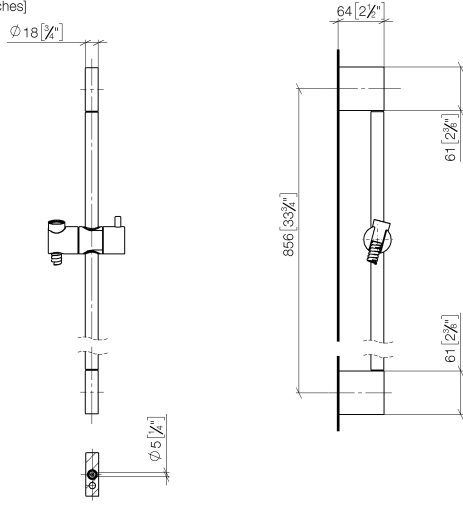

26 413 979

Encaja con: IMO, LULU, MEM, TARA, CL-1, LISSÉ, VAIA, META, CYO

- Barra a pared con soporte deslizante
- Diámetro de tubo 18 mm
- Calibración 853 mm
- Flexo metálico 1750mm con bloqueo de giro integrado
- Conexión para flexo de ducha 3/8"

Complementos recomendados

Codo de conexión a pared - Champagne (Oro 22k) 28 450 980-47

26 413 979

mm [inches]

26 413 979

Versión del producto de 10/1/2023

Piezas para otros
acabados pueden
encontrarse aquí:
Cromo