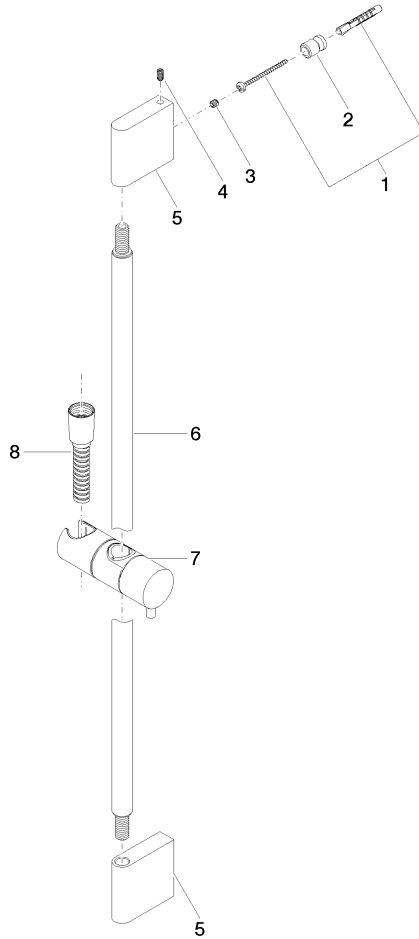

26 413 979

Encaja con: IMO, LULU, MEM, TARA, CL-1, LISSÉ, VAIA, META, CYO

- Barra a pared con soporte deslizante
- Diámetro de tubo 18 mm
- Calibración 853 mm
- Flexo metálico 1750mm con bloqueo de giro integrado
- Conexión para flexo de ducha 3/8"

Complementos recomendados

Codo de conexión a pared - Champagne (Oro 22k) 28 450 980-47

26 413 979

mm [inches]

26 413 979

Versión del producto de 10/1/2023

Piezas para otros
acabados pueden
encontrarse aquí:
Cromo

Juego de ducha sin ducha de mano - Champagne (Oro 22k)

IMO

26 413 979

Lista de piezas de recambios

Versión del producto de 10/1/2023

N°	Número de artículo	Denominación	Cantidad de montaje	Plazo de entrega
	05 17 20 726 02 90	juego de fijación	13	2