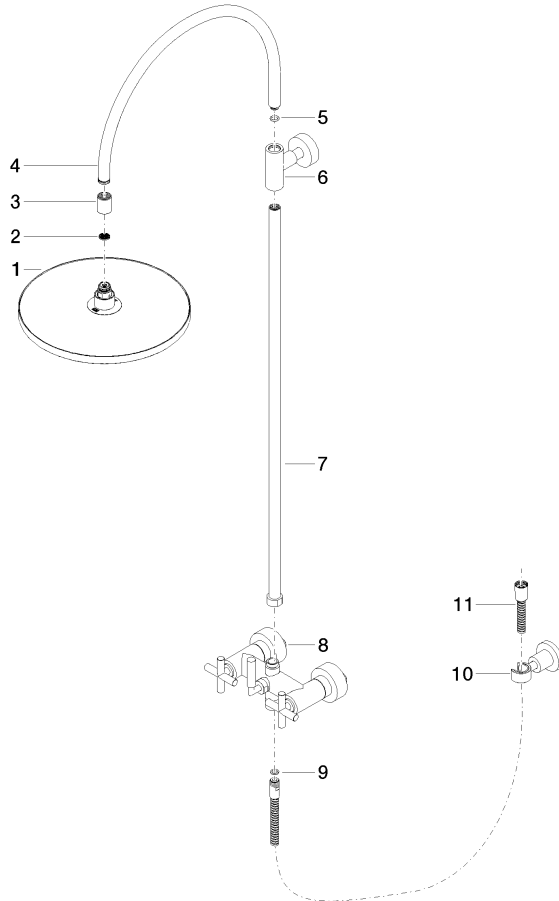

26 622 892

- Saliente ducha de pie 420 mm
- Ducha de cabeza: Chorro de lluvia
- Ø Ducha de lluvia 300 mm
- Ducha efecto lluvia con sistema antical
- Caudal ducha de lluvia máx. 14 l/min
- Función de: 10 l/min
- Inversor giratorio Ducha de pie/ Ducha de mano
- Altura de la grifería hasta el ducha de lluvia (extremo inferior): 850mm
- Altura de la grifería hasta el extremo superior del codo 1167mm
- Roseta para soporte de ducha Ø 55mm
- Roseta para fijación a pared ø 57mm
- Roseta para batería de ducha ø 65mm
- Calibración 150 mm ± 13 mm
- Flexo metálico de 1500mm
- Racor 1/2"
- Diámetro de tubo 20 mm
- Con función de marcha en vacío

26 622 892

mm [inches]
1.10

Diagrama de flujo

Códigos y Estándares

DIN 4109

EN 1717

ISO 3822

Ü-Zeichen

TARA Showerpipe con batería de ducha sin ducha de mano 300 mm - Cromo

TARA

26 622 892

Certificado

Belgaqua_24-004-2 LGA_38

26 622 892

Versión del producto de 4/1/2024

TARA Showerpipe con batería de ducha sin ducha de mano 300 mm - Cromo

TARA

26 622 892

Lista de piezas de recambios

Versión del producto de 4/1/2024

N°	Número de artículo	Denominación	Cantidad de montaje	Plazo de entrega
	04 12 05 091 00-00	duchas	11	10