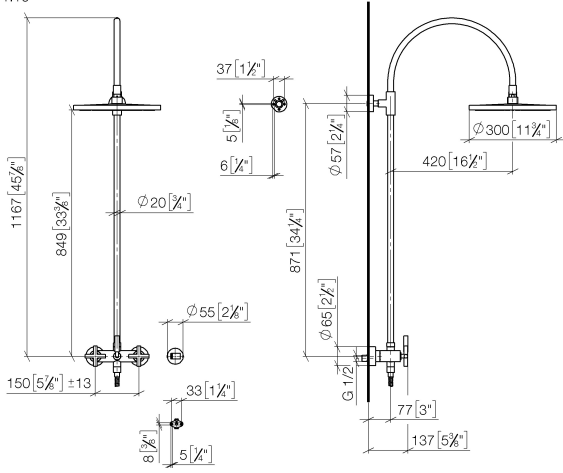

26 622 892

- Saliente ducha de pie 420 mm
- Ducha de cabeza: Chorro de lluvia
- Ø Ducha de lluvia 300 mm
- Ducha efecto lluvia con sistema antical
- Caudal ducha de lluvia máx. 14 l/min
- Función de: 10 l/min
- Inversor giratorio Ducha de pie/ Ducha de mano
- Altura de la grifería hasta el ducha de lluvia (extremo inferior): 850mm
- Altura de la grifería hasta el extremo superior del codo 1167mm
- Roseta para soporte de ducha Ø 55mm
- Roseta para fijación a pared ø 57mm
- Roseta para batería de ducha ø 65mm
- Calibración 150 mm ± 13 mm
- Flexo metálico de 1500mm
- Racor 1/2"
- Diámetro de tubo 20 mm
- Con función de marcha en vacío

26 622 892

mm [inches]
1.10

Diagrama de flujo

Códigos y Estándares

DIN 4109

EN 1717

ISO 3822

Ü-Zeichen

TARA Showerpipe con batería de ducha sin ducha de mano 300 mm - Cromo

TARA

26 622 892

Certificado

Belgaqua_24-004-2 LGA_38

26 622 892

Versión del producto de 4/1/2024

TARA Showerpipe con batería de ducha sin ducha de mano 300 mm - Cromo

TARA

26 622 892

Lista de piezas de recambios

Versión del producto de 4/1/2024

N°	Número de artículo	Denominación	Cantidad de montaje	Plazo de entrega
	04 12 05 091 00-00	duchas	11	10