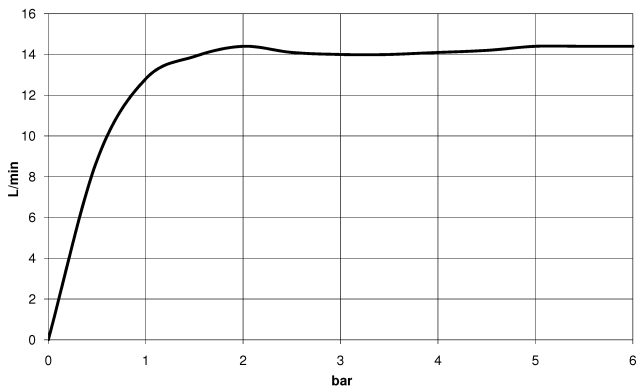

# TARA Showerpipe con batería de ducha sin ducha de mano 300 mm - Platino cepillado

TARA

26 622 892

- Saliente ducha de pie 420 mm
- Ducha de cabeza: Chorro de lluvia
- Ø Ducha de lluvia 300 mm
- Ducha efecto lluvia con sistema antical
- Caudal ducha de lluvia máx. 14 l/min
- Función de: 10 l/min
- Inversor giratorio Ducha de pie/ Ducha de mano
- Altura de la grifería hasta el ducha de lluvia (extremo inferior): 850mm
- Altura de la grifería hasta el extremo superior del codo 1167mm
- Roseta para soporte de ducha Ø 55mm
- Roseta para fijación a pared ø 57mm
- Roseta para batería de ducha ø 65mm
- Calibración 150 mm ± 13 mm
- Flexo metálico de 1500mm
- Racor 1/2"
- Diámetro de tubo 20 mm
- Con función de marcha en vacío

26 622 892

mm [inches]

1.10

**Diagrama de flujo**

**Códigos y Estándares**

DIN 4109

EN 1717

ISO 3822