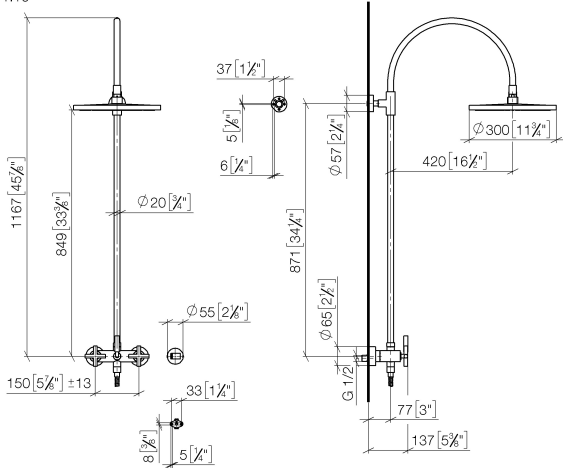

# TARA Showerpipe con batería de ducha sin ducha de mano 300 mm - Platino cepillado

TARA

26 622 892

- Saliente ducha de pie 420 mm
- Ducha de cabeza: Chorro de lluvia
- Ø Ducha de lluvia 300 mm
- Ducha efecto lluvia con sistema antical
- Caudal ducha de lluvia máx. 14 l/min
- Función de: 10 l/min
- Inversor giratorio Ducha de pie/ Ducha de mano
- Altura de la grifería hasta el ducha de lluvia (extremo inferior): 850mm
- Altura de la grifería hasta el extremo superior del codo 1167mm
- Roseta para soporte de ducha Ø 55mm
- Roseta para fijación a pared ø 57mm
- Roseta para batería de ducha ø 65mm
- Calibración 150 mm ± 13 mm
- Flexo metálico de 1500mm
- Racor 1/2"
- Diámetro de tubo 20 mm
- Con función de marcha en vacío

26 622 892

mm [inches]

1.10

**Diagrama de flujo**

**Códigos y Estándares**

DIN 4109

EN 1717

ISO 3822

Ü-Zeichen

TARA Showerpipe con batería de ducha sin ducha de mano 300 mm - Platino  
cepillado

---

TARA

26 622 892  
Certificado

---

Belgaqua\_24-004-2 LGA\_38

26 622 892

**Versión del producto de 4/1/2024**

Piezas para otros acabados pueden encontrarse aquí: Cromo

TARA Showerpipe con batería de ducha sin ducha de mano 300 mm - Platino cepillado

TARA

26 622 892