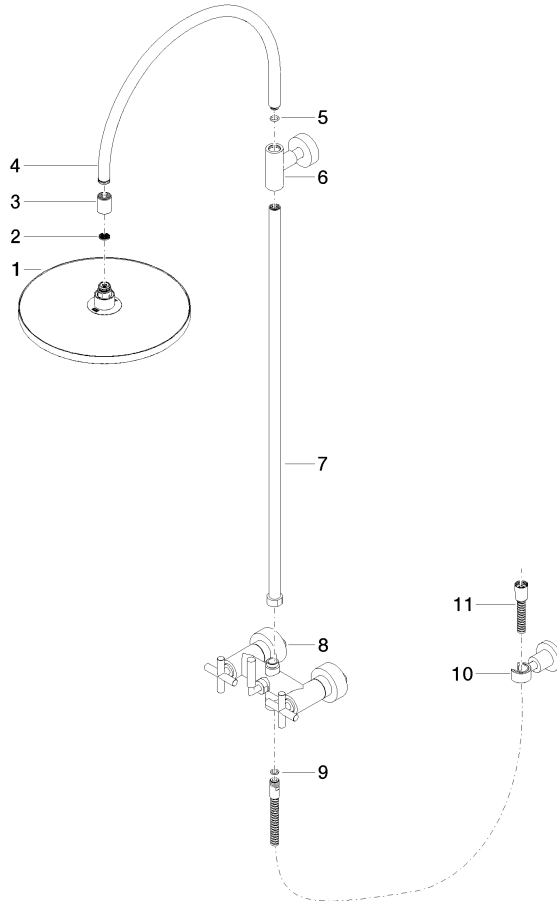

# TARA Showerpipe con batería de ducha sin ducha de mano 300 mm - Platino cepillado

TARA

26 622 892

- Saliente ducha de pie 420 mm
- Ducha de cabeza: Chorro de lluvia
- Ø Ducha de lluvia 300 mm
- Ducha efecto lluvia con sistema antical
- Caudal ducha de lluvia máx. 14 l/min
- Función de: 10 l/min
- Inversor giratorio Ducha de pie/ Ducha de mano
- Altura de la grifería hasta el ducha de lluvia (extremo inferior): 850mm
- Altura de la grifería hasta el extremo superior del codo 1167mm
- Roseta para soporte de ducha Ø 55mm
- Roseta para fijación a pared ø 57mm
- Roseta para batería de ducha ø 65mm
- Calibración 150 mm ± 13 mm
- Flexo metálico de 1500mm
- Racor 1/2"
- Diámetro de tubo 20 mm
- Con función de marcha en vacío

26 622 892

mm [inches]

1.10

**Diagrama de flujo**

**Códigos y Estándares**

DIN 4109

EN 1717

ISO 3822

Ü-Zeichen

TARA Showerpipe con batería de ducha sin ducha de mano 300 mm - Platino  
cepillado

---

TARA

26 622 892  
Certificado

---

Belgaqua\_24-004-2 LGA\_38

26 622 892

**Versión del producto de 4/1/2024**

Piezas para otros acabados pueden encontrarse aquí: Cromo

TARA Showerpipe con batería de ducha sin ducha de mano 300 mm - Platino cepillado

TARA

26 622 892