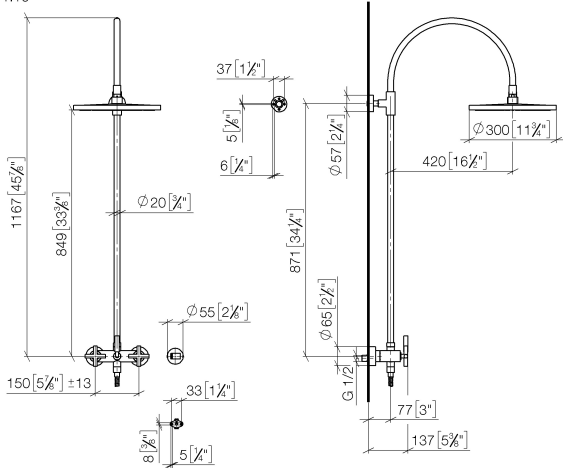

26 622 892

- Saliente ducha de pie 420 mm
- Ducha de cabeza: Chorro de lluvia
- Ø Ducha de lluvia 300 mm
- Ducha efecto lluvia con sistema antical
- Caudal ducha de lluvia máx. 14 l/min
- Función de: 10 l/min
- Inversor giratorio Ducha de pie/ Ducha de mano
- Altura de la grifería hasta el ducha de lluvia (extremo inferior): 850mm
- Altura de la grifería hasta el extremo superior del codo 1167mm
- Roseta para soporte de ducha Ø 55mm
- Roseta para fijación a pared ø 57mm
- Roseta para batería de ducha ø 65mm
- Calibración 150 mm ± 13 mm
- Flexo metálico de 1500mm
- Racor 1/2"
- Diámetro de tubo 20 mm
- Con función de marcha en vacío

26 622 892

mm [inches]
1.10

Diagrama de flujo

Códigos y Estándares

DIN 4109

EN 1717

ISO 3822

Ü-Zeichen

TARA Showerpipe con batería de ducha sin ducha de mano 300 mm - Platino

TARA

26 622 892

Certificado

Belgaqua_24-004-2 LGA_38

26 622 892

Versión del producto de 4/1/2024

Piezas para otros acabados pueden encontrarse aquí: Cromo

TARA Showerpipe con batería de ducha sin ducha de mano 300 mm - Platino

TARA

26 622 892

Lista de piezas de recambios

Versión del producto de 4/1/2024

N°	Número de artículo	Denominación	Cantidad de montaje	Plazo de entrega
	04 12 05 091 00-08	duchas	11	40