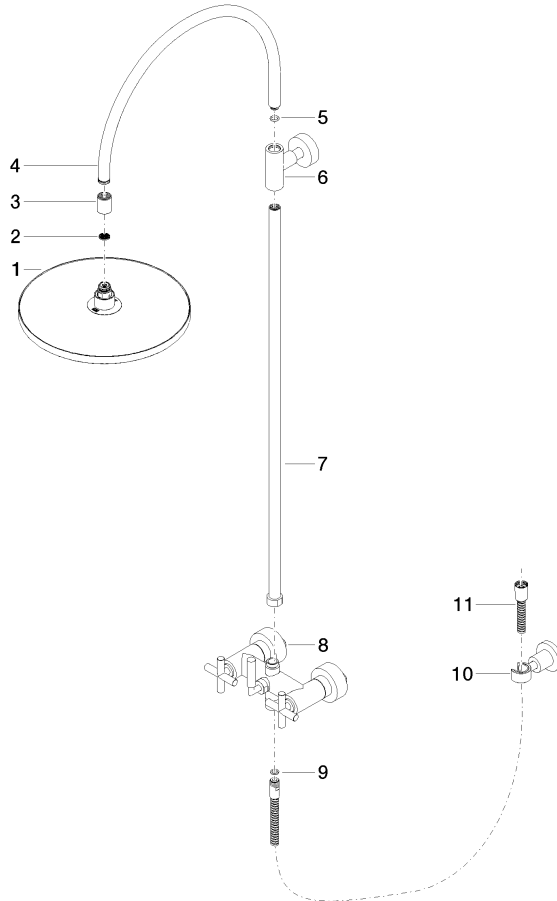

26 622 892

- Saliente ducha de pie 420 mm
- Ducha de cabeza: Chorro de lluvia
- Ø Ducha de lluvia 300 mm
- Ducha efecto lluvia con sistema antical
- Caudal ducha de lluvia máx. 14 l/min
- Función de: 10 l/min
- Inversor giratorio Ducha de pie/ Ducha de mano
- Altura de la grifería hasta el ducha de lluvia (extremo inferior): 850mm
- Altura de la grifería hasta el extremo superior del codo 1167mm
- Roseta para soporte de ducha Ø 55mm
- Roseta para fijación a pared ø 57mm
- Roseta para batería de ducha ø 65mm
- Calibración 150 mm ± 13 mm
- Flexo metálico de 1500mm
- Racor 1/2"
- Diámetro de tubo 20 mm
- Con función de marcha en vacío

26 622 892

mm [inches]
1.10

Diagrama de flujo

Códigos y Estándares

DIN 4109

EN 1717

ISO 3822

Ü-Zeichen

TARA Showerpipe con batería de ducha sin ducha de mano 300 mm - Platino

TARA

26 622 892

Certificado

Belgaqua_24-004-2 LGA_38

26 622 892

Versión del producto de 4/1/2024

Piezas para otros acabados pueden encontrarse aquí: Cromo

TARA Showerpipe con batería de ducha sin ducha de mano 300 mm - Platino

TARA

26 622 892

Lista de piezas de recambios

Versión del producto de 4/1/2024

N°	Número de artículo	Denominación	Cantidad de montaje	Plazo de entrega
	04 12 05 091 00-08	duchas	11	40