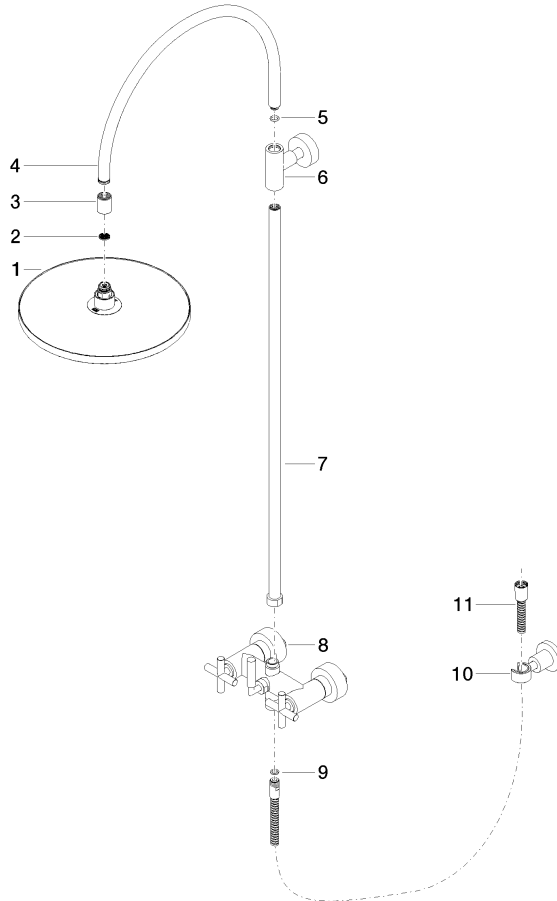

TARA Showerpipe con batería de ducha sin ducha de mano 300 mm - Dark Chrome

TARA

26 622 892

- Saliente ducha de pie 420 mm
- Ducha de cabeza: Chorro de lluvia
- Ø Ducha de lluvia 300 mm
- Ducha efecto lluvia con sistema antical
- Caudal ducha de lluvia máx. 14 l/min
- Función de: 10 l/min
- Inversor giratorio Ducha de pie/ Ducha de mano
- Altura de la grifería hasta el ducha de lluvia (extremo inferior): 850mm
- Altura de la grifería hasta el extremo superior del codo 1167mm
- Roseta para soporte de ducha Ø 55mm
- Roseta para fijación a pared ø 57mm
- Roseta para batería de ducha ø 65mm
- Calibración 150 mm ± 13 mm
- Flexo metálico de 1500mm
- Racor 1/2"
- Diámetro de tubo 20 mm
- Con función de marcha en vacío

26 622 892
mm [inches]
1.10

Diagrama de flujo

Códigos y Estándares

DIN 4109

EN 1717

ISO 3822

Ü-Zeichen

TARA Showerpipe con batería de ducha sin ducha de mano 300 mm - Dark
Chrome

TARA

26 622 892
Certificado

Belgaqua_24-004-2 LGA_38

26 622 892

Versión del producto de 4/1/2024

Piezas para otros
acabados pueden
encontrarse aquí:
Cromo

TARA Showerpipe con batería de ducha sin ducha de mano 300 mm - Dark Chrome

TARA

26 622 892

Lista de piezas de recambios

Versión del producto de 4/1/2024

N°	Número de artículo	Denominación	Cantidad de montaje	Plazo de entrega
	04 12 05 091 00-19	duchas	11	20