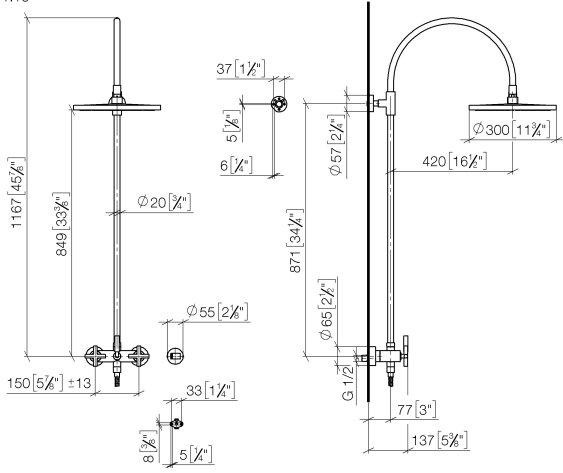

TARA Showerpipe con batería de ducha sin ducha de mano 300 mm - Dark Chrome

TARA

26 622 892

- Saliente ducha de pie 420 mm
- Ducha de cabeza: Chorro de lluvia
- Ø Ducha de lluvia 300 mm
- Ducha efecto lluvia con sistema antical
- Caudal ducha de lluvia máx. 14 l/min
- Función de: 10 l/min
- Inversor giratorio Ducha de pie/ Ducha de mano
- Altura de la grifería hasta el ducha de lluvia (extremo inferior): 850mm
- Altura de la grifería hasta el extremo superior del codo 1167mm
- Roseta para soporte de ducha Ø 55mm
- Roseta para fijación a pared ø 57mm
- Roseta para batería de ducha ø 65mm
- Calibración 150 mm ± 13 mm
- Flexo metálico de 1500mm
- Racor 1/2"
- Diámetro de tubo 20 mm
- Con función de marcha en vacío

26 622 892
mm [inches]
1.10

Diagrama de flujo

Códigos y Estándares

DIN 4109

EN 1717

ISO 3822

Ü-Zeichen

TARA Showerpipe con batería de ducha sin ducha de mano 300 mm - Dark
Chrome

TARA

26 622 892
Certificado

Belgaqua_24-004-2 LGA_38

26 622 892

Versión del producto de 4/1/2024

Piezas para otros
acabados pueden
encontrarse aquí:
Cromo

TARA Showerpipe con batería de ducha sin ducha de mano 300 mm - Dark Chrome

TARA

26 622 892

Lista de piezas de recambios

Versión del producto de 4/1/2024

N°	Número de artículo	Denominación	Cantidad de montaje	Plazo de entrega
	04 12 05 091 00-19	duchas	11	20