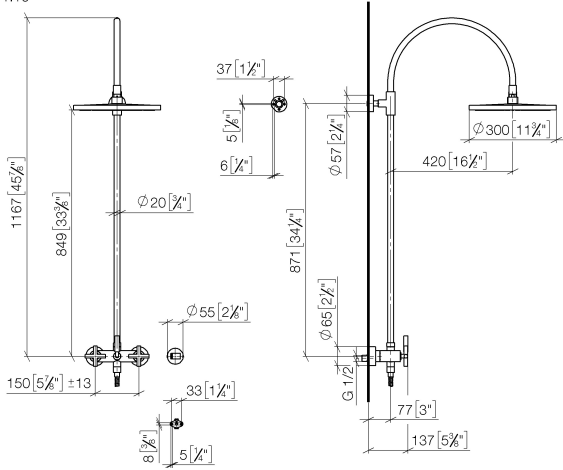

TARA Showerpipe con batería de ducha sin ducha de mano 300 mm - Latón cepillado (Oro 23k)

TARA

26 622 892

- Saliente ducha de pie 420 mm
- Ducha de cabeza: Chorro de lluvia
- Ø Ducha de lluvia 300 mm
- Ducha efecto lluvia con sistema antical
- Caudal ducha de lluvia máx. 14 l/min
- Función de: 10 l/min
- Inversor giratorio Ducha de pie/ Ducha de mano
- Altura de la grifería hasta el ducha de lluvia (extremo inferior): 850mm
- Altura de la grifería hasta el extremo superior del codo 1167mm
- Roseta para soporte de ducha Ø 55mm
- Roseta para fijación a pared ø 57mm
- Roseta para batería de ducha ø 65mm
- Calibración 150 mm ± 13 mm
- Flexo metálico de 1500mm
- Racor 1/2"
- Diámetro de tubo 20 mm
- Con función de marcha en vacío

26 622 892
mm [inches]
1.10

Diagrama de flujo

Códigos y Estándares

DIN 4109

EN 1717

ISO 3822

Ü-Zeichen

TARA Showerpipe con batería de ducha sin ducha de mano 300 mm - Latón
cepillado (Oro 23k)

TARA

26 622 892

Certificado

Belgaqua_24-004-2 LGA_38

26 622 892

Versión del producto de 4/1/2024

Piezas para otros acabados pueden encontrarse aquí: Cromo

TARA Showerpipe con batería de ducha sin ducha de mano 300 mm - Latón cepillado (Oro 23k)

TARA

26 622 892

Lista de piezas de recambios

Versión del producto de 4/1/2024

Nº	Número de artículo	Denominación	Cantidad de montaje	Plazo de entrega
	04 12 05 091 00-28	duchas	11	20