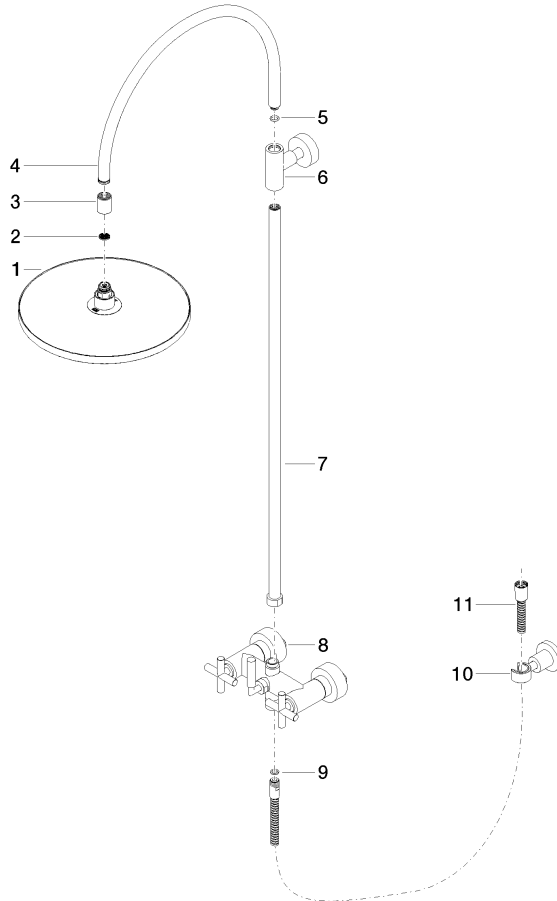

TARA Showerpipe con batería de ducha sin ducha de mano 300 mm - Latón cepillado (Oro 23k)

TARA

26 622 892

- Saliente ducha de pie 420 mm
- Ducha de cabeza: Chorro de lluvia
- Ø Ducha de lluvia 300 mm
- Ducha efecto lluvia con sistema antical
- Caudal ducha de lluvia máx. 14 l/min
- Función de: 10 l/min
- Inversor giratorio Ducha de pie/ Ducha de mano
- Altura de la grifería hasta el ducha de lluvia (extremo inferior): 850mm
- Altura de la grifería hasta el extremo superior del codo 1167mm
- Roseta para soporte de ducha Ø 55mm
- Roseta para fijación a pared ø 57mm
- Roseta para batería de ducha ø 65mm
- Calibración 150 mm ± 13 mm
- Flexo metálico de 1500mm
- Racor 1/2"
- Diámetro de tubo 20 mm
- Con función de marcha en vacío

26 622 892
mm [inches]
1.10

Diagrama de flujo

Códigos y Estándares

DIN 4109

EN 1717

ISO 3822

Ü-Zeichen

TARA Showerpipe con batería de ducha sin ducha de mano 300 mm - Latón
cepillado (Oro 23k)

TARA

26 622 892

Certificado

Belgaqua_24-004-2 LGA_38

26 622 892

Versión del producto de 4/1/2024

Piezas para otros acabados pueden encontrarse aquí: Cromo

TARA Showerpipe con batería de ducha sin ducha de mano 300 mm - Latón cepillado (Oro 23k)

TARA

26 622 892

Lista de piezas de recambios

Versión del producto de 4/1/2024

Nº	Número de artículo	Denominación	Cantidad de montaje	Plazo de entrega
	04 12 05 091 00-28	duchas	11	20