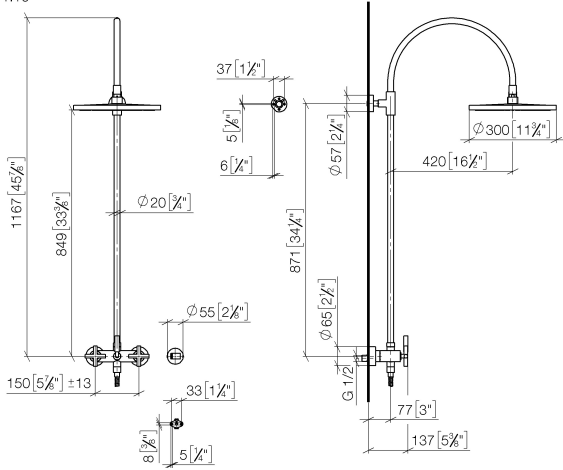

TARA Showerpipe con batería de ducha sin ducha de mano 300 mm - Bronce cepillado

TARA

26 622 892

- Saliente ducha de pie 420 mm
- Ducha de cabeza: Chorro de lluvia
- Ø Ducha de lluvia 300 mm
- Ducha efecto lluvia con sistema antical
- Caudal ducha de lluvia máx. 14 l/min
- Función de: 10 l/min
- Inversor giratorio Ducha de pie/ Ducha de mano
- Altura de la grifería hasta el ducha de lluvia (extremo inferior): 850mm
- Altura de la grifería hasta el extremo superior del codo 1167mm
- Roseta para soporte de ducha Ø 55mm
- Roseta para fijación a pared ø 57mm
- Roseta para batería de ducha ø 65mm
- Calibración 150 mm ± 13 mm
- Flexo metálico de 1500mm
- Racor 1/2"
- Diámetro de tubo 20 mm
- Con función de marcha en vacío

26 622 892
mm [inches]
1.10

Diagrama de flujo

Códigos y Estándares

DIN 4109

EN 1717

ISO 3822

Ü-Zeichen

TARA Showerpipe con batería de ducha sin ducha de mano 300 mm - Bronce
cepillado

TARA

26 622 892
Certificado

Belgaqua_24-004-2 LGA_38

26 622 892

Versión del producto de 4/1/2024

Piezas para otros acabados pueden encontrarse aquí: Cromo

TARA Showerpipe con batería de ducha sin ducha de mano 300 mm - Bronce cepillado

TARA

26 622 892

Lista de piezas de recambios

Versión del producto de 4/1/2024

N°	Número de artículo	Denominación	Cantidad de montaje	Plazo de entrega
	04 12 05 091 00-42	duchas	11	60