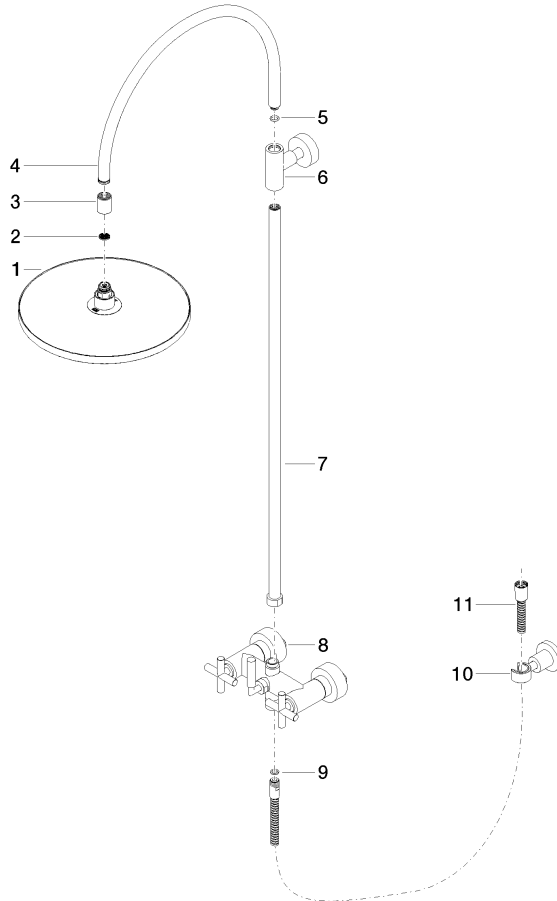

TARA Showerpipe con batería de ducha sin ducha de mano 300 mm - Bronce cepillado

TARA

26 622 892

- Saliente ducha de pie 420 mm
- Ducha de cabeza: Chorro de lluvia
- Ø Ducha de lluvia 300 mm
- Ducha efecto lluvia con sistema antical
- Caudal ducha de lluvia máx. 14 l/min
- Función de: 10 l/min
- Inversor giratorio Ducha de pie/ Ducha de mano
- Altura de la grifería hasta el ducha de lluvia (extremo inferior): 850mm
- Altura de la grifería hasta el extremo superior del codo 1167mm
- Roseta para soporte de ducha Ø 55mm
- Roseta para fijación a pared ø 57mm
- Roseta para batería de ducha ø 65mm
- Calibración 150 mm ± 13 mm
- Flexo metálico de 1500mm
- Racor 1/2"
- Diámetro de tubo 20 mm
- Con función de marcha en vacío

26 622 892
mm [inches]
1.10

Diagrama de flujo

Códigos y Estándares

DIN 4109

EN 1717

ISO 3822

Ü-Zeichen

TARA Showerpipe con batería de ducha sin ducha de mano 300 mm - Bronce
cepillado

TARA

26 622 892
Certificado

Belgaqua_24-004-2 LGA_38

26 622 892

Versión del producto de 4/1/2024

Piezas para otros acabados pueden encontrarse aquí: Cromo

TARA Showerpipe con batería de ducha sin ducha de mano 300 mm - Bronce cepillado

TARA

26 622 892

Lista de piezas de recambios

Versión del producto de 4/1/2024

N°	Número de artículo	Denominación	Cantidad de montaje	Plazo de entrega
	04 12 05 091 00-42	duchas	11	60