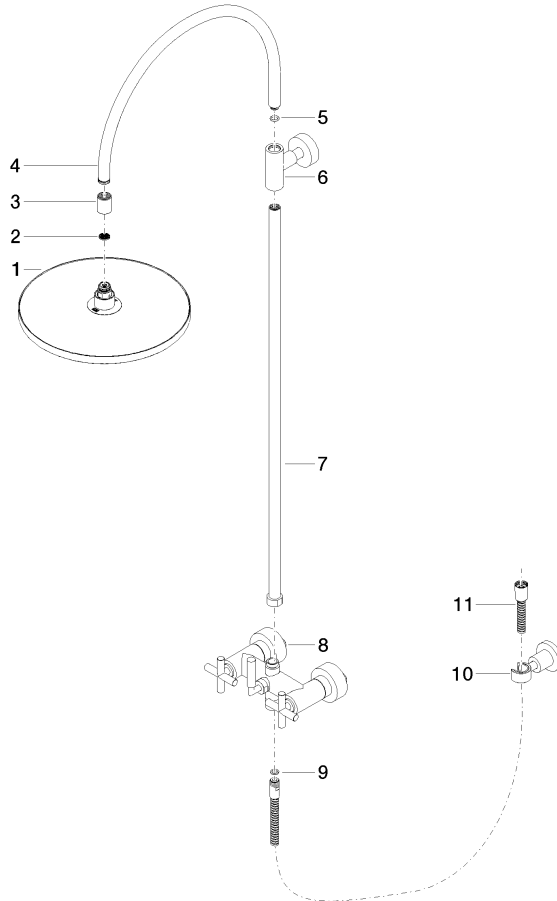

**TARA Showerpipe con batería de ducha sin ducha de mano 300 mm -
Champagne cepillado (Oro 22k)**

TARA

26 622 892

- Saliente ducha de pie 420 mm
- Ducha de cabeza: Chorro de lluvia
- Ø Ducha de lluvia 300 mm
- Ducha efecto lluvia con sistema antical
- Caudal ducha de lluvia máx. 14 l/min
- Función de: 10 l/min
- Inversor giratorio Ducha de pie/ Ducha de mano
- Altura de la grifería hasta el ducha de lluvia (extremo inferior): 850mm
- Altura de la grifería hasta el extremo superior del codo 1167mm
- Roseta para soporte de ducha Ø 55mm
- Roseta para fijación a pared ø 57mm
- Roseta para batería de ducha ø 65mm
- Calibración 150 mm ± 13 mm
- Flexo metálico de 1500mm
- Racor 1/2"
- Diámetro de tubo 20 mm
- Con función de marcha en vacío

**TARA Showerpipe con batería de ducha sin ducha de mano 300 mm -
Champagne cepillado (Oro 22k)**

TARA

26 622 892
mm [inches]
1.10

Diagrama de flujo

Códigos y Estándares

DIN 4109

EN 1717

ISO 3822

Ü-Zeichen

TARA Showerpipe con batería de ducha sin ducha de mano 300 mm -
Champagne cepillado (Oro 22k)

TARA

26 622 892

Certificado

Belgaqua_24-004-2 LGA_38

TARA Showerpipe con batería de ducha sin ducha de mano 300 mm -
Champagne cepillado (Oro 22k)

TARA

26 622 892

Versión del producto de 4/1/2024

Piezas para otros
acabados pueden
encontrarse aquí:
Cromo

TARA Showerpipe con batería de ducha sin ducha de mano 300 mm -
Champagne cepillado (Oro 22k)

TARA