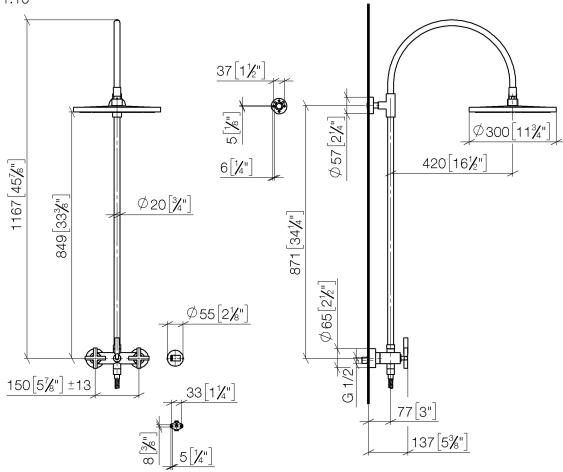

**TARA Showerpipe con batería de ducha sin ducha de mano 300 mm -
Champagne cepillado (Oro 22k)**

TARA

26 622 892

- Saliente ducha de pie 420 mm
- Ducha de cabeza: Chorro de lluvia
- Ø Ducha de lluvia 300 mm
- Ducha efecto lluvia con sistema antical
- Caudal ducha de lluvia máx. 14 l/min
- Función de: 10 l/min
- Inversor giratorio Ducha de pie/ Ducha de mano
- Altura de la grifería hasta el ducha de lluvia (extremo inferior): 850mm
- Altura de la grifería hasta el extremo superior del codo 1167mm
- Roseta para soporte de ducha Ø 55mm
- Roseta para fijación a pared ø 57mm
- Roseta para batería de ducha ø 65mm
- Calibración 150 mm ± 13 mm
- Flexo metálico de 1500mm
- Racor 1/2"
- Diámetro de tubo 20 mm
- Con función de marcha en vacío

**TARA Showerpipe con batería de ducha sin ducha de mano 300 mm -
Champagne cepillado (Oro 22k)**

TARA

26 622 892
mm [inches]
1.10

Diagrama de flujo

Códigos y Estándares

DIN 4109

EN 1717

ISO 3822

Ü-Zeichen

TARA Showerpipe con batería de ducha sin ducha de mano 300 mm -
Champagne cepillado (Oro 22k)

TARA

26 622 892

Certificado

Belgaqua_24-004-2 LGA_38

TARA Showerpipe con batería de ducha sin ducha de mano 300 mm -
Champagne cepillado (Oro 22k)

TARA

26 622 892

Versión del producto de 4/1/2024

Piezas para otros
acabados pueden
encontrarse aquí:
Cromo

TARA Showerpipe con batería de ducha sin ducha de mano 300 mm -
Champagne cepillado (Oro 22k)

TARA