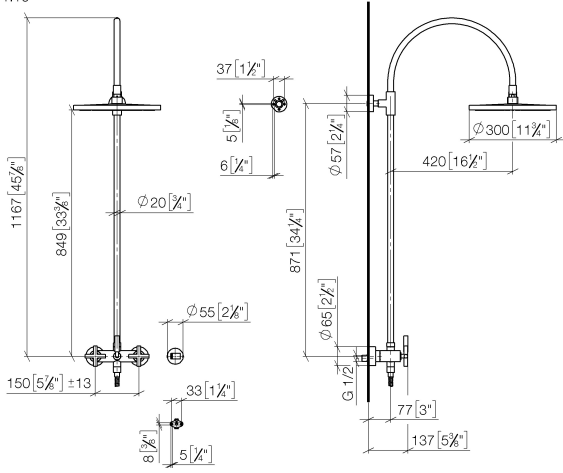

TARA Showerpipe con batería de ducha sin ducha de mano 300 mm - Cromo cepillado

TARA

26 622 892

- Saliente ducha de pie 420 mm
- Ducha de cabeza: Chorro de lluvia
- Ø Ducha de lluvia 300 mm
- Ducha efecto lluvia con sistema antical
- Caudal ducha de lluvia máx. 14 l/min
- Función de: 10 l/min
- Inversor giratorio Ducha de pie/ Ducha de mano
- Altura de la grifería hasta el ducha de lluvia (extremo inferior): 850mm
- Altura de la grifería hasta el extremo superior del codo 1167mm
- Roseta para soporte de ducha Ø 55mm
- Roseta para fijación a pared ø 57mm
- Roseta para batería de ducha ø 65mm
- Calibración 150 mm ± 13 mm
- Flexo metálico de 1500mm
- Racor 1/2"
- Diámetro de tubo 20 mm
- Con función de marcha en vacío

26 622 892
mm [inches]
1.10

Diagrama de flujo

Códigos y Estándares

DIN 4109

EN 1717

ISO 3822

Ü-Zeichen

TARA Showerpipe con batería de ducha sin ducha de mano 300 mm - Cromo cepillado

TARA

26 622 892

Certificado

Belgaqua_24-004-2 LGA_38

26 622 892

Versión del producto de 4/1/2024

Piezas para otros
acabados pueden
encontrarse aquí:
Cromo

TARA Showerpipe con batería de ducha sin ducha de mano 300 mm - Cromo cepillado

TARA

26 622 892

Lista de piezas de recambios

Versión del producto de 4/1/2024

N°	Número de artículo	Denominación	Cantidad de montaje	Plazo de entrega
	04 12 05 091 00-93	duchas	11	20