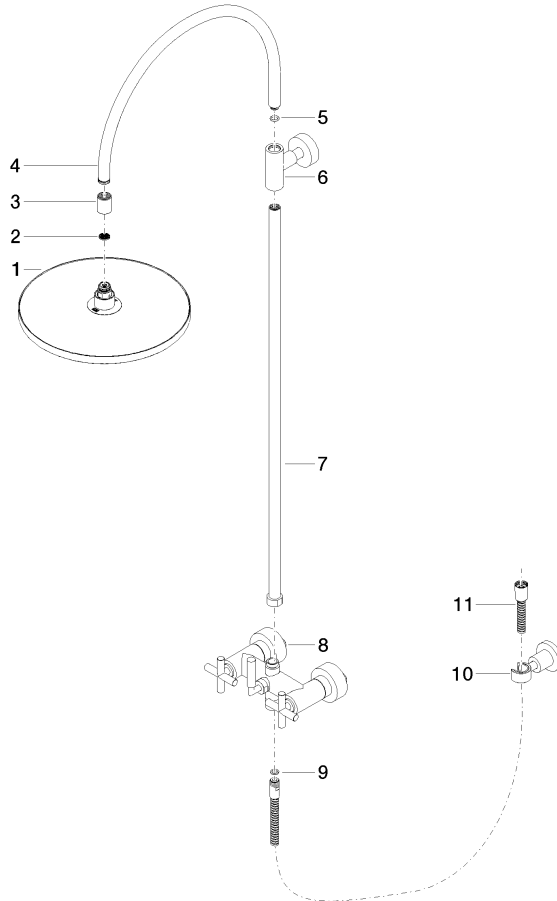

TARA Showerpipe con batería de ducha sin ducha de mano 300 mm - Cromo cepillado

TARA

26 622 892

- Saliente ducha de pie 420 mm
- Ducha de cabeza: Chorro de lluvia
- Ø Ducha de lluvia 300 mm
- Ducha efecto lluvia con sistema antical
- Caudal ducha de lluvia máx. 14 l/min
- Función de: 10 l/min
- Inversor giratorio Ducha de pie/ Ducha de mano
- Altura de la grifería hasta el ducha de lluvia (extremo inferior): 850mm
- Altura de la grifería hasta el extremo superior del codo 1167mm
- Roseta para soporte de ducha Ø 55mm
- Roseta para fijación a pared ø 57mm
- Roseta para batería de ducha ø 65mm
- Calibración 150 mm ± 13 mm
- Flexo metálico de 1500mm
- Racor 1/2"
- Diámetro de tubo 20 mm
- Con función de marcha en vacío

26 622 892
mm [inches]
1.10

Diagrama de flujo

Códigos y Estándares

DIN 4109

EN 1717

ISO 3822

Ü-Zeichen

TARA Showerpipe con batería de ducha sin ducha de mano 300 mm - Cromo cepillado

TARA

26 622 892

Certificado

Belgaqua_24-004-2 LGA_38

26 622 892

Versión del producto de 4/1/2024

Piezas para otros
acabados pueden
encontrarse aquí:
Cromo

TARA Showerpipe con batería de ducha sin ducha de mano 300 mm - Cromo cepillado

TARA

26 622 892

Lista de piezas de recambios

Versión del producto de 4/1/2024

N°	Número de artículo	Denominación	Cantidad de montaje	Plazo de entrega
	04 12 05 091 00-93	duchas	11	20