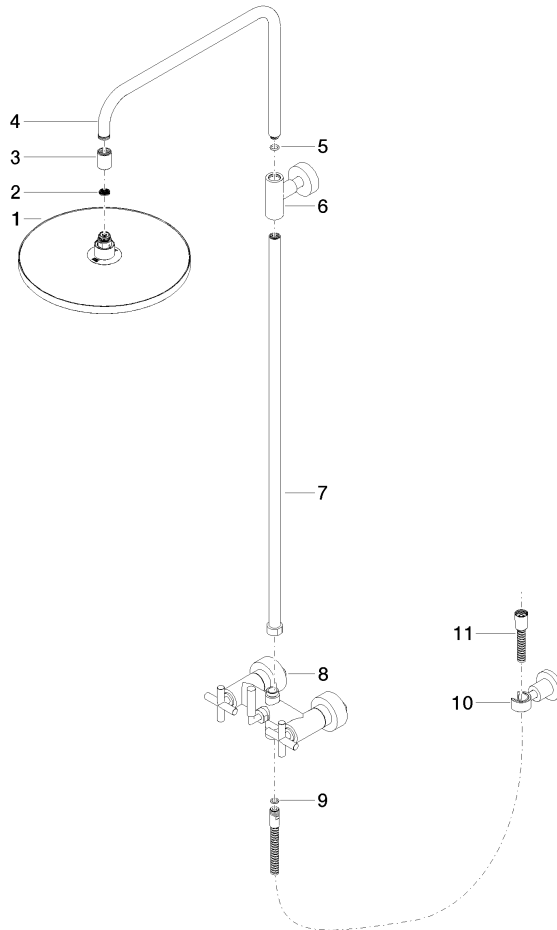

26 623 892

- Saliente ducha de pie 420 mm
- Ducha de cabeza: Chorro de lluvia
- Ø Ducha de lluvia 300 mm
- Ducha efecto lluvia con sistema antical
- Caudal ducha de lluvia máx. 14 l/min
- Función de: 10 l/min
- Inversor giratorio Ducha de pie/ Ducha de mano
- Altura de la grifería hasta el ducha de lluvia (extremo inferior): 1007mm
- Altura de la grifería hasta el extremo superior del codo 1167mm
- Roseta para soporte de ducha Ø 55mm
- Roseta para fijación a pared ø 57mm
- Roseta para batería de ducha ø 65mm
- Calibración 150 mm ± 13 mm
- Flexo metálico de 1500mm
- Racor 1/2"
- Diámetro de tubo 20 mm
- Con función de marcha en vacío

26 623 892

Diagrama de flujo

Códigos y Estándares

DIN 4109

EN 1717

ISO 3822

Ü-Zeichen

TARA Showerpipe sin ducha de mano 300 mm - Platino cepillado

TARA

26 623 892

Certificado

Belgaqua_24-004-2 LGA_38

26 623 892

Versión del producto de 4/1/2024

Piezas para otros acabados pueden encontrarse aquí: [Cromo](#)

TARA Showerpipe sin ducha de mano 300 mm - Platino cepillado

TARA

26 623 892

Lista de piezas de recambios

Versión del producto de 4/1/2024

N°	Número de artículo	Denominación	Cantidad de montaje	Plazo de entrega
	04 12 05 091 00-06	duchas	11	10