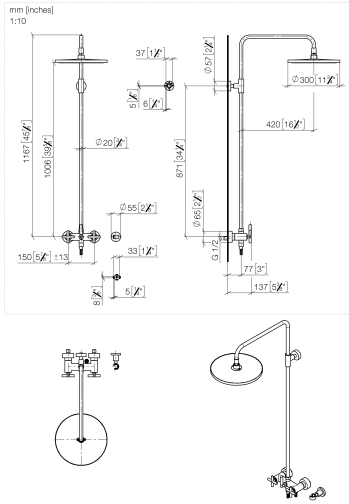

26 623 892

- Saliente ducha de pie 420 mm
- Ducha de cabeza: Chorro de lluvia
- Ø Ducha de lluvia 300 mm
- Ducha efecto lluvia con sistema antical
- Caudal ducha de lluvia máx. 14 l/min
- Función de: 10 l/min
- Inversor giratorio Ducha de pie/ Ducha de mano
- Altura de la grifería hasta el ducha de lluvia (extremo inferior): 1007mm
- Altura de la grifería hasta el extremo superior del codo 1167mm
- Roseta para soporte de ducha Ø 55mm
- Roseta para fijación a pared ø 57mm
- Roseta para batería de ducha ø 65mm
- Calibración 150 mm ± 13 mm
- Flexo metálico de 1500mm
- Racor 1/2"
- Diámetro de tubo 20 mm
- Con función de marcha en vacío

26 623 892

Diagrama de flujo

Códigos y Estándares

DIN 4109

EN 1717

ISO 3822

Ü-Zeichen

TARA Showerpipe sin ducha de mano 300 mm - Platino cepillado

TARA

26 623 892

Certificado

Belgaqua_24-004-2 LGA_38

26 623 892

Versión del producto de 4/1/2024

Piezas para otros acabados pueden encontrarse aquí: [Cromo](#)

TARA Showerpipe sin ducha de mano 300 mm - Platino cepillado

TARA

26 623 892

Lista de piezas de recambios

Versión del producto de 4/1/2024

N°	Número de artículo	Denominación	Cantidad de montaje	Plazo de entrega
	04 12 05 091 00-06	duchas	11	10