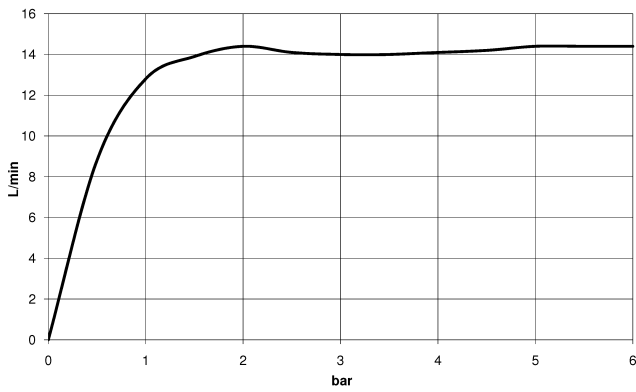

26 623 892

- Saliente ducha de pie 420 mm
- Ducha de cabeza: Chorro de lluvia
- Ø Ducha de lluvia 300 mm
- Ducha efecto lluvia con sistema antical
- Caudal ducha de lluvia máx. 14 l/min
- Función de: 10 l/min
- Inversor giratorio Ducha de pie/ Ducha de mano
- Altura de la grifería hasta el ducha de lluvia (extremo inferior): 1007mm
- Altura de la grifería hasta el extremo superior del codo 1167mm
- Roseta para soporte de ducha Ø 55mm
- Roseta para fijación a pared ø 57mm
- Roseta para batería de ducha ø 65mm
- Calibración 150 mm ± 13 mm
- Flexo metálico de 1500mm
- Racor 1/2"
- Diámetro de tubo 20 mm
- Con función de marcha en vacío

26 623 892

Diagrama de flujo

Códigos y Estándares

DIN 4109

EN 1717

ISO 3822

Ü-Zeichen

TARA Showerpipe sin ducha de mano 300 mm - Platino cepillado

TARA

26 623 892

Certificado

Belgaqua_24-004-2 LGA_38

26 623 892

Versión del producto de 4/1/2024

Piezas para otros acabados pueden encontrarse aquí: [Cromo](#)

TARA Showerpipe sin ducha de mano 300 mm - Platino cepillado