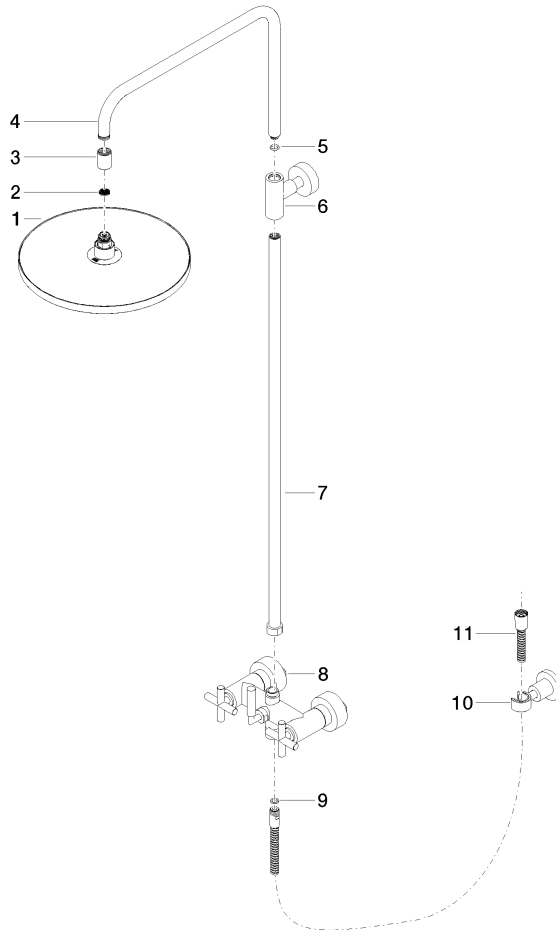

26 623 892

- Saliente ducha de pie 420 mm
- Ducha de cabeza: Chorro de lluvia
- Ø Ducha de lluvia 300 mm
- Ducha efecto lluvia con sistema antical
- Caudal ducha de lluvia máx. 14 l/min
- Función de: 10 l/min
- Inversor giratorio Ducha de pie/ Ducha de mano
- Altura de la grifería hasta el ducha de lluvia (extremo inferior): 1007mm
- Altura de la grifería hasta el extremo superior del codo 1167mm
- Roseta para soporte de ducha Ø 55mm
- Roseta para fijación a pared ø 57mm
- Roseta para batería de ducha ø 65mm
- Calibración 150 mm ± 13 mm
- Flexo metálico de 1500mm
- Racor 1/2"
- Diámetro de tubo 20 mm
- Con función de marcha en vacío

Ester artículo no incluye ducha de mano!

Protección contra reflujo.

	Platino	26 623 892-08
	Cromo	26 623 892-00
	Platino cepillado	26 623 892-06
	Dark Chrome	26 623 892-19
	Latón cepillado (Oro 23k)	26 623 892-28
	Negro mate	26 623 892-33
	Bronce cepillado	26 623 892-42
	Champagne cepillado (Oro 22k)	26 623 892-46
	Champagne (Oro 22k)	26 623 892-47
	Cromo cepillado	26 623 892-93
	Dark Platinum cepillado	26 623 892-99

TARA Showerpipe sin ducha de mano 300 mm - Platino

TARA

26 623 892

Certificado

Belgaqua_24-004-2 LGA_38

26 623 892

Versión del producto de 4/1/2024

Piezas para otros acabados pueden encontrarse aquí: Cromo

TARA Showerpipe sin ducha de mano 300 mm - Platino

TARA

26 623 892

Lista de piezas de recambios

Versión del producto de 4/1/2024

N°	Número de artículo	Denominación	Cantidad de montaje	Plazo de entrega
	04 12 05 091 00-08	duchas	11	40