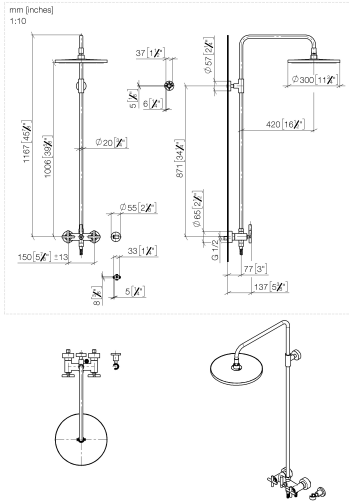

26 623 892

- Saliente ducha de pie 420 mm
- Ducha de cabeza: Chorro de lluvia
- Ø Ducha de lluvia 300 mm
- Ducha efecto lluvia con sistema antical
- Caudal ducha de lluvia máx. 14 l/min
- Función de: 10 l/min
- Inversor giratorio Ducha de pie/ Ducha de mano
- Altura de la grifería hasta el ducha de lluvia (extremo inferior): 1007mm
- Altura de la grifería hasta el extremo superior del codo 1167mm
- Roseta para soporte de ducha Ø 55mm
- Roseta para fijación a pared ø 57mm
- Roseta para batería de ducha ø 65mm
- Calibración 150 mm ± 13 mm
- Flexo metálico de 1500mm
- Racor 1/2"
- Diámetro de tubo 20 mm
- Con función de marcha en vacío

26 623 892

Diagrama de flujo

Códigos y Estándares

DIN 4109

EN 1717

ISO 3822

Ü-Zeichen

TARA Showerpipe sin ducha de mano 300 mm - Latón cepillado (Oro 23k)

TARA

26 623 892

Certificado

Belgaqua_24-004-2 LGA_38

26 623 892

Versión del producto de 4/1/2024

Piezas para otros acabados pueden encontrarse aquí: Cromo

TARA Showerpipe sin ducha de mano 300 mm - Latón cepillado (Oro 23k)

TARA

26 623 892

Lista de piezas de recambios

Versión del producto de 4/1/2024

N°	Número de artículo	Denominación	Cantidad de montaje	Plazo de entrega
	04 12 05 091 00-28	duchas	11	20