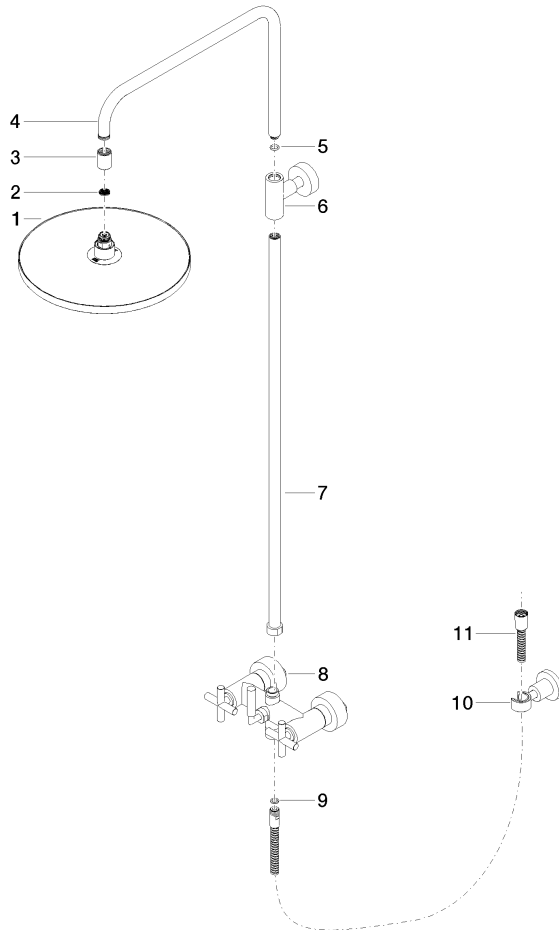

26 623 892

- Saliente ducha de pie 420 mm
- Ducha de cabeza: Chorro de lluvia
- Ø Ducha de lluvia 300 mm
- Ducha efecto lluvia con sistema antical
- Caudal ducha de lluvia máx. 14 l/min
- Función de: 10 l/min
- Inversor giratorio Ducha de pie/ Ducha de mano
- Altura de la grifería hasta el ducha de lluvia (extremo inferior): 1007mm
- Altura de la grifería hasta el extremo superior del codo 1167mm
- Roseta para soporte de ducha Ø 55mm
- Roseta para fijación a pared ø 57mm
- Roseta para batería de ducha ø 65mm
- Calibración 150 mm ± 13 mm
- Flexo metálico de 1500mm
- Racor 1/2"
- Diámetro de tubo 20 mm
- Con función de marcha en vacío

26 623 892

Diagrama de flujo

Códigos y Estándares

DIN 4109

EN 1717

ISO 3822

Ü-Zeichen

TARA Showerpipe sin ducha de mano 300 mm - Latón cepillado (Oro 23k)

TARA

26 623 892

Certificado

Belgaqua_24-004-2 LGA_38

26 623 892

Versión del producto de 4/1/2024

Piezas para otros acabados pueden encontrarse aquí: Cromo

TARA Showerpipe sin ducha de mano 300 mm - Latón cepillado (Oro 23k)

TARA

26 623 892

Lista de piezas de recambios

Versión del producto de 4/1/2024

N°	Número de artículo	Denominación	Cantidad de montaje	Plazo de entrega
	04 12 05 091 00-28	duchas	11	20