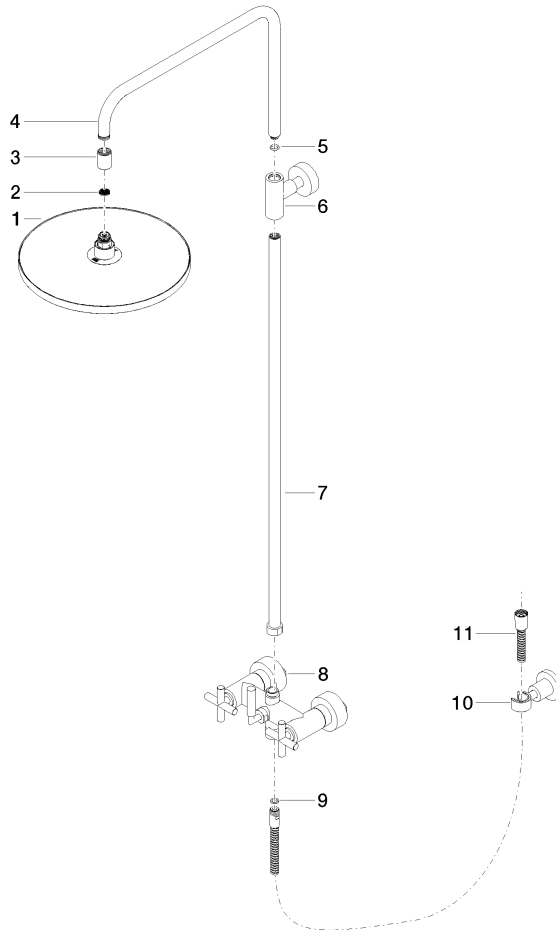

26 623 892

- Saliente ducha de pie 420 mm
- Ducha de cabeza: Chorro de lluvia
- Ø Ducha de lluvia 300 mm
- Ducha efecto lluvia con sistema antical
- Caudal ducha de lluvia máx. 14 l/min
- Función de: 10 l/min
- Inversor giratorio Ducha de pie/ Ducha de mano
- Altura de la grifería hasta el ducha de lluvia (extremo inferior): 1007mm
- Altura de la grifería hasta el extremo superior del codo 1167mm
- Roseta para soporte de ducha Ø 55mm
- Roseta para fijación a pared ø 57mm
- Roseta para batería de ducha ø 65mm
- Calibración 150 mm ± 13 mm
- Flexo metálico de 1500mm
- Racor 1/2"
- Diámetro de tubo 20 mm
- Con función de marcha en vacío

TARA

---

26 623 892

Certificado

---

Belgaqua\_24-004-2 LGA\_38

26 623 892

**Versión del producto de 4/1/2024**

Piezas para otros acabados pueden encontrarse aquí: Cromo

TARA Showerpipe sin ducha de mano 300 mm - Negro mate

TARA

26 623 892

## Lista de piezas de recambios

Versión del producto de 4/1/2024

N°	Número de artículo	Denominación	Cantidad de montaje	Plazo de entrega
	04 12 05 091 00-33	duchas	11	30