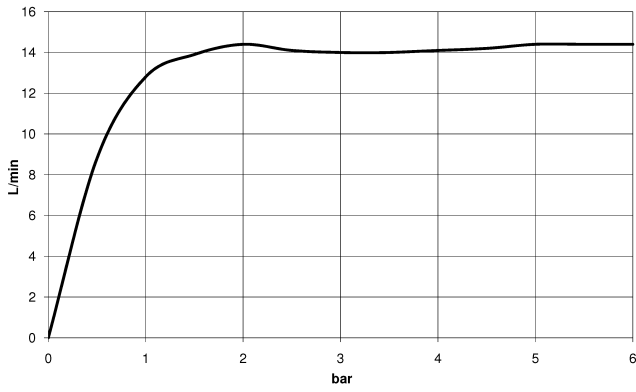

26 623 892

- Saliente ducha de pie 420 mm
- Ducha de cabeza: Chorro de lluvia
- Ø Ducha de lluvia 300 mm
- Ducha efecto lluvia con sistema antical
- Caudal ducha de lluvia máx. 14 l/min
- Función de: 10 l/min
- Inversor giratorio Ducha de pie/ Ducha de mano
- Altura de la grifería hasta el ducha de lluvia (extremo inferior): 1007mm
- Altura de la grifería hasta el extremo superior del codo 1167mm
- Roseta para soporte de ducha Ø 55mm
- Roseta para fijación a pared ø 57mm
- Roseta para batería de ducha ø 65mm
- Calibración 150 mm ± 13 mm
- Flexo metálico de 1500mm
- Racor 1/2"
- Diámetro de tubo 20 mm
- Con función de marcha en vacío

26 623 892

Diagrama de flujo

Códigos y Estándares

DIN 4109

EN 1717

ISO 3822

Ü-Zeichen

TARA Showerpipe sin ducha de mano 300 mm - Negro mate