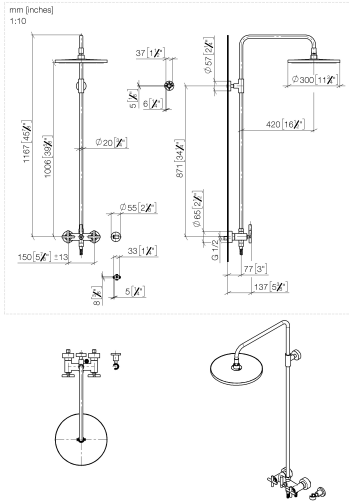

26 623 892

- Saliente ducha de pie 420 mm
- Ducha de cabeza: Chorro de lluvia
- Ø Ducha de lluvia 300 mm
- Ducha efecto lluvia con sistema antical
- Caudal ducha de lluvia máx. 14 l/min
- Función de: 10 l/min
- Inversor giratorio Ducha de pie/ Ducha de mano
- Altura de la grifería hasta el ducha de lluvia (extremo inferior): 1007mm
- Altura de la grifería hasta el extremo superior del codo 1167mm
- Roseta para soporte de ducha Ø 55mm
- Roseta para fijación a pared ø 57mm
- Roseta para batería de ducha ø 65mm
- Calibración 150 mm ± 13 mm
- Flexo metálico de 1500mm
- Racor 1/2"
- Diámetro de tubo 20 mm
- Con función de marcha en vacío

26 623 892

Diagrama de flujo

Códigos y Estándares

DIN 4109

EN 1717

ISO 3822

Ü-Zeichen

TARA Showerpipe sin ducha de mano 300 mm - Negro mate

Piezas para otros acabados pueden encontrarse aquí: Cromo

TARA Showerpipe sin ducha de mano 300 mm - Negro mate

TARA

26 623 892

## Lista de piezas de recambios

Versión del producto de 4/1/2024

N°	Número de artículo	Denominación	Cantidad de montaje	Plazo de entrega
	04 12 05 091 00-33	duchas	11	30