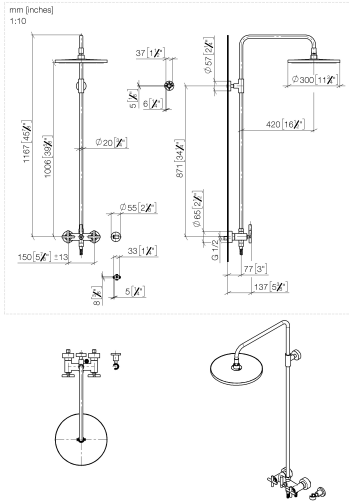

26 623 892

- Saliente ducha de pie 420 mm
- Ducha de cabeza: Chorro de lluvia
- Ø Ducha de lluvia 300 mm
- Ducha efecto lluvia con sistema antical
- Caudal ducha de lluvia máx. 14 l/min
- Función de: 10 l/min
- Inversor giratorio Ducha de pie/ Ducha de mano
- Altura de la grifería hasta el ducha de lluvia (extremo inferior): 1007mm
- Altura de la grifería hasta el extremo superior del codo 1167mm
- Roseta para soporte de ducha Ø 55mm
- Roseta para fijación a pared ø 57mm
- Roseta para batería de ducha ø 65mm
- Calibración 150 mm ± 13 mm
- Flexo metálico de 1500mm
- Racor 1/2"
- Diámetro de tubo 20 mm
- Con función de marcha en vacío

26 623 892

Diagrama de flujo

Códigos y Estándares

DIN 4109

EN 1717

ISO 3822

Ü-Zeichen

TARA Showerpipe sin ducha de mano 300 mm - Bronce cepillado

TARA

26 623 892

Certificado

Belgaqua\_24-004-2 LGA\_38

26 623 892

**Versión del producto de 4/1/2024**

Piezas para otros acabados pueden encontrarse aquí: [Cromo](#)

TARA Showerpipe sin ducha de mano 300 mm - Bronce cepillado

## Lista de piezas de recambios

Versión del producto de 4/1/2024

N°	Número de artículo	Denominación	Cantidad de montaje	Plazo de entrega
	04 12 05 091 00-42	duchas	11	60