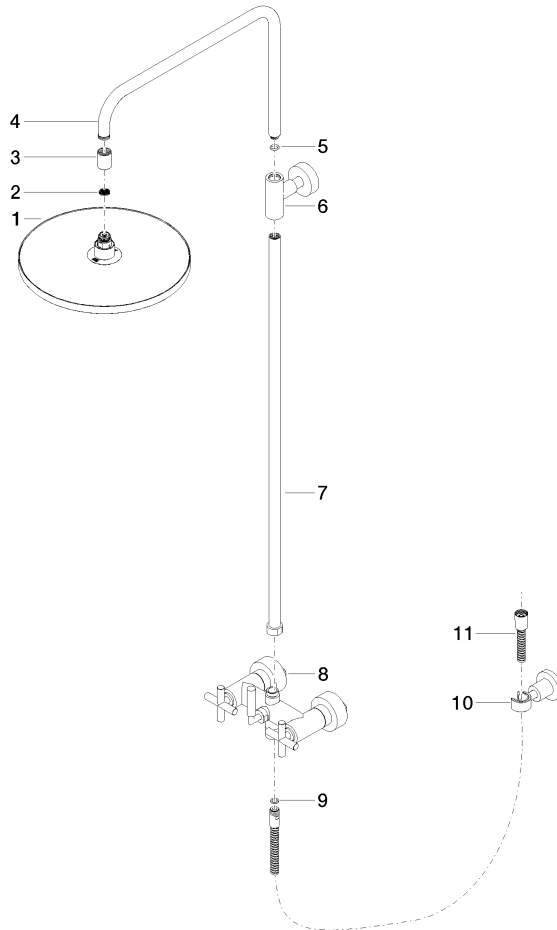

26 623 892

- Saliente ducha de pie 420 mm
- Ducha de cabeza: Chorro de lluvia
- Ø Ducha de lluvia 300 mm
- Ducha efecto lluvia con sistema antical
- Caudal ducha de lluvia máx. 14 l/min
- Función de: 10 l/min
- Inversor giratorio Ducha de pie/ Ducha de mano
- Altura de la grifería hasta el ducha de lluvia (extremo inferior): 1007mm
- Altura de la grifería hasta el extremo superior del codo 1167mm
- Roseta para soporte de ducha Ø 55mm
- Roseta para fijación a pared ø 57mm
- Roseta para batería de ducha ø 65mm
- Calibración 150 mm ± 13 mm
- Flexo metálico de 1500mm
- Racor 1/2"
- Diámetro de tubo 20 mm
- Con función de marcha en vacío

26 623 892

Diagrama de flujo

Códigos y Estándares

DIN 4109

EN 1717

ISO 3822

Ü-Zeichen

TARA Showerpipe sin ducha de mano 300 mm - Bronce cepillado

TARA

26 623 892

Certificado

Belgaqua\_24-004-2 LGA\_38

26 623 892

**Versión del producto de 4/1/2024**

Piezas para otros acabados pueden encontrarse aquí: [Cromo](#)

TARA Showerpipe sin ducha de mano 300 mm - Bronce cepillado

## Lista de piezas de recambios

Versión del producto de 4/1/2024

N°	Número de artículo	Denominación	Cantidad de montaje	Plazo de entrega
	04 12 05 091 00-42	duchas	11	60