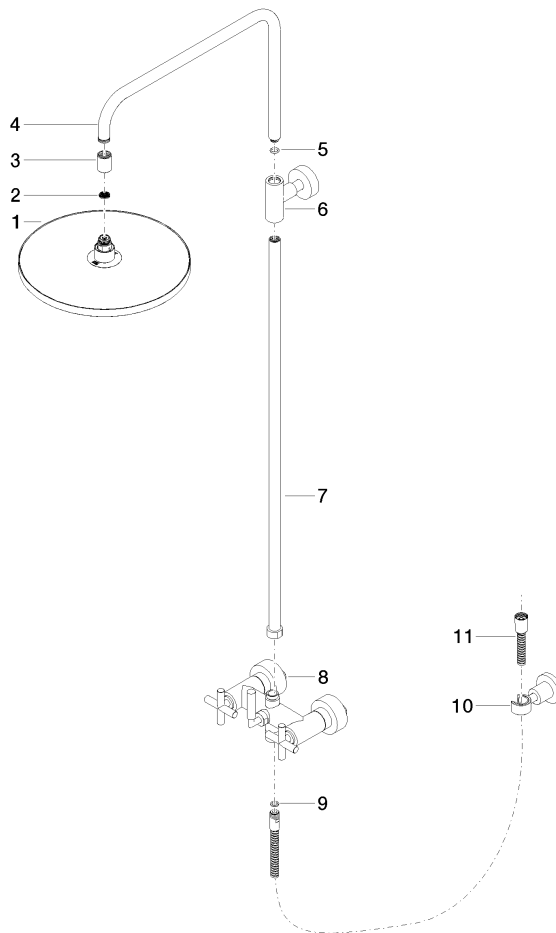

26 623 892

- Saliente ducha de pie 420 mm
- Ducha de cabeza: Chorro de lluvia
- Ø Ducha de lluvia 300 mm
- Ducha efecto lluvia con sistema antical
- Caudal ducha de lluvia máx. 14 l/min
- Función de: 10 l/min
- Inversor giratorio Ducha de pie/ Ducha de mano
- Altura de la grifería hasta el ducha de lluvia (extremo inferior): 1007mm
- Altura de la grifería hasta el extremo superior del codo 1167mm
- Roseta para soporte de ducha Ø 55mm
- Roseta para fijación a pared ø 57mm
- Roseta para batería de ducha ø 65mm
- Calibración 150 mm ± 13 mm
- Flexo metálico de 1500mm
- Racor 1/2"
- Diámetro de tubo 20 mm
- Con función de marcha en vacío

TARA Showerpipe sin ducha de mano 300 mm - Champagne cepillado (Oro 22k)

TARA

---

26 623 892

Certificado

---

Belgaqua\_24-004-2 LGA\_38

26 623 892

**Versión del producto de 4/1/2024**

Piezas para otros acabados pueden encontrarse aquí: [Cromo](#)

TARA Showerpipe sin ducha de mano 300 mm - Champagne cepillado (Oro 22k)

TARA

26 623 892

## Lista de piezas de recambios

Versión del producto de 4/1/2024

Nº	Número de artículo	Denominación	Cantidad de montaje	Plazo de entrega
	04 12 05 091 00-46	duchas	11	30