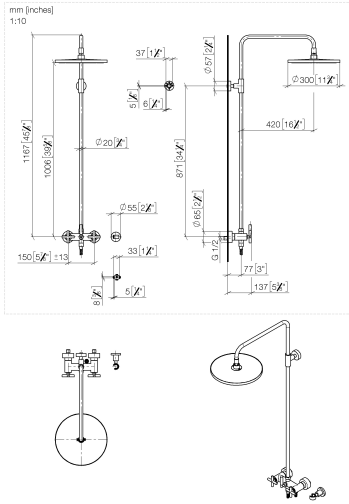

26 623 892

- Saliente ducha de pie 420 mm
- Ducha de cabeza: Chorro de lluvia
- Ø Ducha de lluvia 300 mm
- Ducha efecto lluvia con sistema antical
- Caudal ducha de lluvia máx. 14 l/min
- Función de: 10 l/min
- Inversor giratorio Ducha de pie/ Ducha de mano
- Altura de la grifería hasta el ducha de lluvia (extremo inferior): 1007mm
- Altura de la grifería hasta el extremo superior del codo 1167mm
- Roseta para soporte de ducha Ø 55mm
- Roseta para fijación a pared ø 57mm
- Roseta para batería de ducha ø 65mm
- Calibración 150 mm ± 13 mm
- Flexo metálico de 1500mm
- Racor 1/2"
- Diámetro de tubo 20 mm
- Con función de marcha en vacío

26 623 892

Diagrama de flujo

Códigos y Estándares

DIN 4109

EN 1717

ISO 3822

Ü-Zeichen

TARA Showerpipe sin ducha de mano 300 mm - Champagne (Oro 22k)

TARA

26 623 892

Certificado

Belgaqua_24-004-2 LGA_38

26 623 892

Versión del producto de 4/1/2024

Piezas para otros acabados pueden encontrarse aquí: Cromo

TARA Showerpipe sin ducha de mano 300 mm - Champagne (Oro 22k)

TARA

26 623 892

Lista de piezas de recambios

Versión del producto de 4/1/2024

N°	Número de artículo	Denominación	Cantidad de montaje	Plazo de entrega
	04 12 05 091 00-47	duchas	11	30