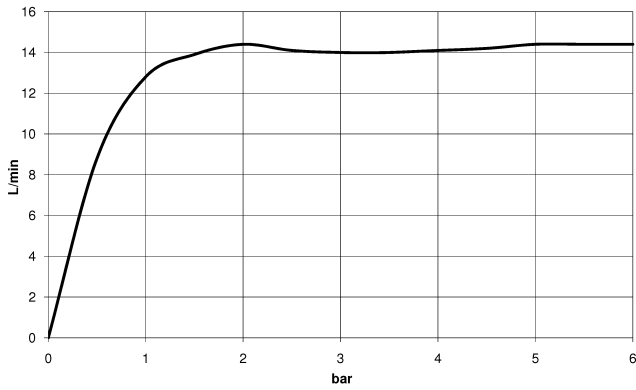

26 623 892

- Saliente ducha de pie 420 mm
- Ducha de cabeza: Chorro de lluvia
- Ø Ducha de lluvia 300 mm
- Ducha efecto lluvia con sistema antical
- Caudal ducha de lluvia máx. 14 l/min
- Función de: 10 l/min
- Inversor giratorio Ducha de pie/ Ducha de mano
- Altura de la grifería hasta el ducha de lluvia (extremo inferior): 1007mm
- Altura de la grifería hasta el extremo superior del codo 1167mm
- Roseta para soporte de ducha Ø 55mm
- Roseta para fijación a pared ø 57mm
- Roseta para batería de ducha ø 65mm
- Calibración 150 mm ± 13 mm
- Flexo metálico de 1500mm
- Racor 1/2"
- Diámetro de tubo 20 mm
- Con función de marcha en vacío

26 623 892

Diagrama de flujo

Códigos y Estándares

DIN 4109

EN 1717

ISO 3822

Ü-Zeichen

TARA Showerpipe sin ducha de mano 300 mm - Champagne (Oro 22k)