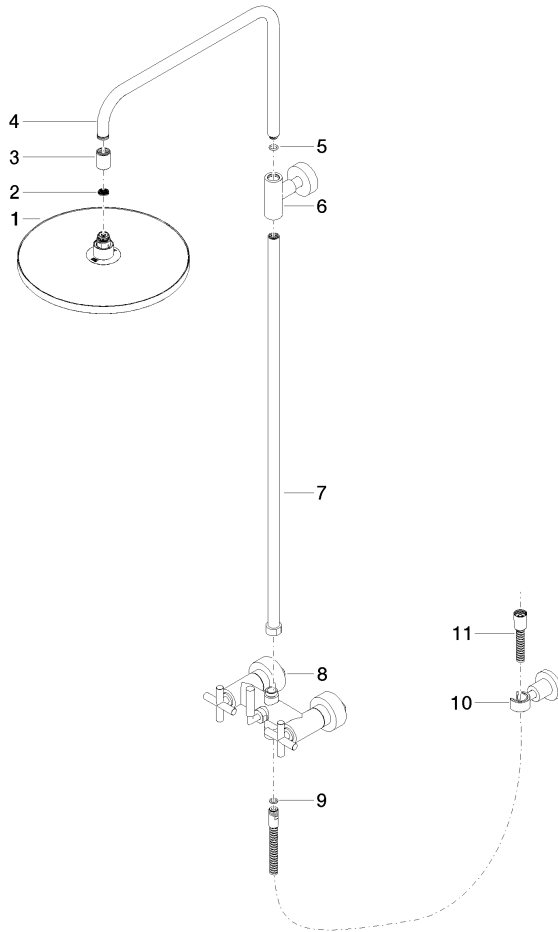

26 623 892

- Saliente ducha de pie 420 mm
- Ducha de cabeza: Chorro de lluvia
- Ø Ducha de lluvia 300 mm
- Ducha efecto lluvia con sistema antical
- Caudal ducha de lluvia máx. 14 l/min
- Función de: 10 l/min
- Inversor giratorio Ducha de pie/ Ducha de mano
- Altura de la grifería hasta el ducha de lluvia (extremo inferior): 1007mm
- Altura de la grifería hasta el extremo superior del codo 1167mm
- Roseta para soporte de ducha Ø 55mm
- Roseta para fijación a pared ø 57mm
- Roseta para batería de ducha ø 65mm
- Calibración 150 mm ± 13 mm
- Flexo metálico de 1500mm
- Racor 1/2"
- Diámetro de tubo 20 mm
- Con función de marcha en vacío

26 623 892

Diagrama de flujo

Códigos y Estándares

DIN 4109

EN 1717

ISO 3822

Ü-Zeichen

TARA Showerpipe sin ducha de mano 300 mm - Champagne (Oro 22k)

TARA

26 623 892

Certificado

Belgaqua_24-004-2 LGA_38

26 623 892

Versión del producto de 4/1/2024

Piezas para otros acabados pueden encontrarse aquí: Cromo

TARA Showerpipe sin ducha de mano 300 mm - Champagne (Oro 22k)

TARA

26 623 892

Lista de piezas de recambios

Versión del producto de 4/1/2024

N°	Número de artículo	Denominación	Cantidad de montaje	Plazo de entrega
	04 12 05 091 00-47	duchas	11	30