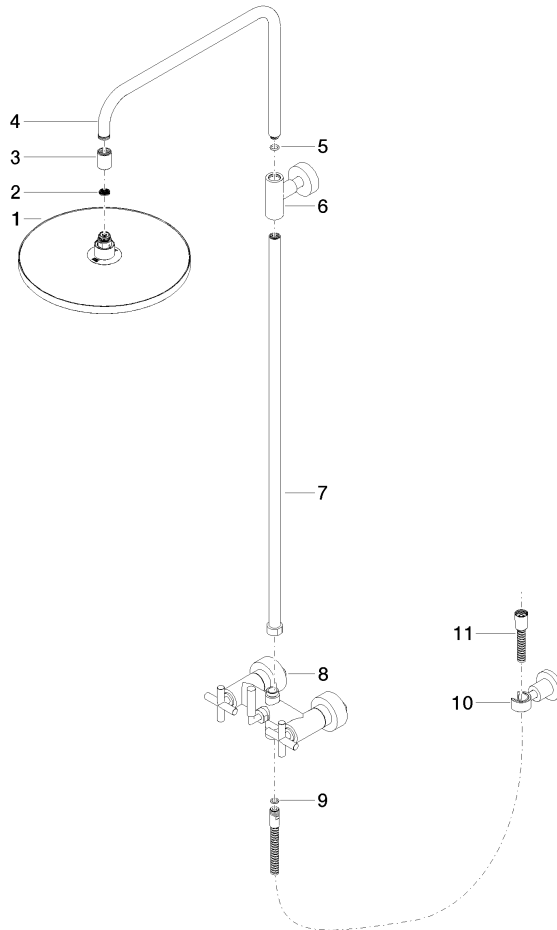

26 623 892

- Saliente ducha de pie 420 mm
- Ducha de cabeza: Chorro de lluvia
- Ø Ducha de lluvia 300 mm
- Ducha efecto lluvia con sistema antical
- Caudal ducha de lluvia máx. 14 l/min
- Función de: 10 l/min
- Inversor giratorio Ducha de pie/ Ducha de mano
- Altura de la grifería hasta el ducha de lluvia (extremo inferior): 1007mm
- Altura de la grifería hasta el extremo superior del codo 1167mm
- Roseta para soporte de ducha Ø 55mm
- Roseta para fijación a pared ø 57mm
- Roseta para batería de ducha ø 65mm
- Calibración 150 mm ± 13 mm
- Flexo metálico de 1500mm
- Racor 1/2"
- Diámetro de tubo 20 mm
- Con función de marcha en vacío

TARA Showerpipe sin ducha de mano 300 mm - Cromo cepillado

TARA

26 623 892

Certificado

Belgaqua\_24-004-2 LGA\_38

26 623 892

**Versión del producto de 4/1/2024**

Piezas para otros acabados pueden encontrarse aquí: Cromo

TARA Showerpipe sin ducha de mano 300 mm - Cromo cepillado

TARA

26 623 892

## Lista de piezas de recambios

Versión del producto de 4/1/2024

N°	Número de artículo	Denominación	Cantidad de montaje	Plazo de entrega
	04 12 05 091 00-93	duchas	11	20