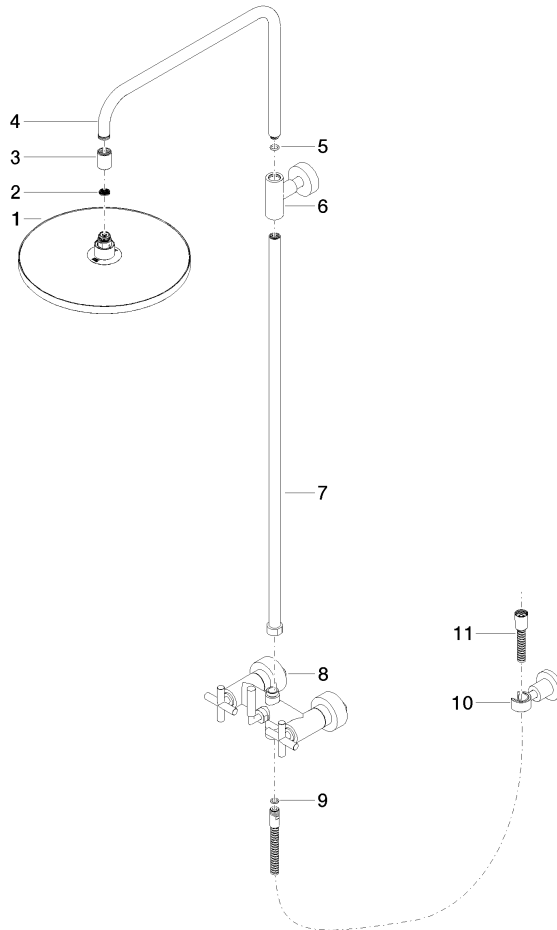

26 623 892

- Saliente ducha de pie 420 mm
- Ducha de cabeza: Chorro de lluvia
- Ø Ducha de lluvia 300 mm
- Ducha efecto lluvia con sistema antical
- Caudal ducha de lluvia máx. 14 l/min
- Función de: 10 l/min
- Inversor giratorio Ducha de pie/ Ducha de mano
- Altura de la grifería hasta el ducha de lluvia (extremo inferior): 1007mm
- Altura de la grifería hasta el extremo superior del codo 1167mm
- Roseta para soporte de ducha Ø 55mm
- Roseta para fijación a pared ø 57mm
- Roseta para batería de ducha ø 65mm
- Calibración 150 mm ± 13 mm
- Flexo metálico de 1500mm
- Racor 1/2"
- Diámetro de tubo 20 mm
- Con función de marcha en vacío

26 623 892

Diagrama de flujo

Códigos y Estándares

DIN 4109

EN 1717

ISO 3822

Ü-Zeichen

TARA Showerpipe sin ducha de mano 300 mm - Dark Platinum cepillado

TARA

26 623 892

Certificado

Belgaqua_24-004-2 LGA_38

26 623 892

Versión del producto de 4/1/2024

Piezas para otros acabados pueden encontrarse aquí: Cromo

TARA Showerpipe sin ducha de mano 300 mm - Dark Platinum cepillado

TARA

26 623 892

Lista de piezas de recambios

Versión del producto de 4/1/2024

N°	Número de artículo	Denominación	Cantidad de montaje	Plazo de entrega
	04 12 05 091 00-99	duchas	11	30