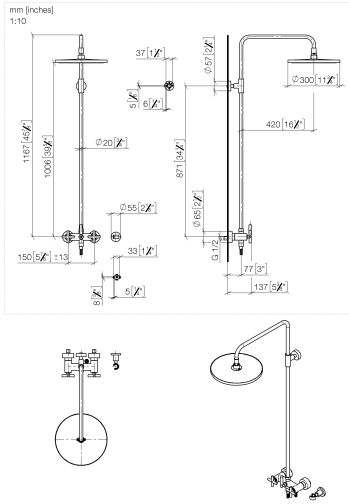

26 623 892

- Saliente ducha de pie 420 mm
- Ducha de cabeza: Chorro de lluvia
- Ø Ducha de lluvia 300 mm
- Ducha efecto lluvia con sistema antical
- Caudal ducha de lluvia máx. 14 l/min
- Función de: 10 l/min
- Inversor giratorio Ducha de pie/ Ducha de mano
- Altura de la grifería hasta el ducha de lluvia (extremo inferior): 1007mm
- Altura de la grifería hasta el extremo superior del codo 1167mm
- Roseta para soporte de ducha Ø 55mm
- Roseta para fijación a pared ø 57mm
- Roseta para batería de ducha ø 65mm
- Calibración 150 mm ± 13 mm
- Flexo metálico de 1500mm
- Racor 1/2"
- Diámetro de tubo 20 mm
- Con función de marcha en vacío

26 623 892

Diagrama de flujo

Códigos y Estándares

DIN 4109

EN 1717

ISO 3822

Ü-Zeichen

TARA Showerpipe sin ducha de mano 300 mm - Dark Platinum cepillado

TARA

26 623 892

Certificado

Belgaqua_24-004-2 LGA_38

26 623 892

Versión del producto de 4/1/2024

Piezas para otros acabados pueden encontrarse aquí: Cromo

TARA Showerpipe sin ducha de mano 300 mm - Dark Platinum cepillado

TARA

26 623 892

Lista de piezas de recambios

Versión del producto de 4/1/2024

N°	Número de artículo	Denominación	Cantidad de montaje	Plazo de entrega
	04 12 05 091 00-99	duchas	11	30