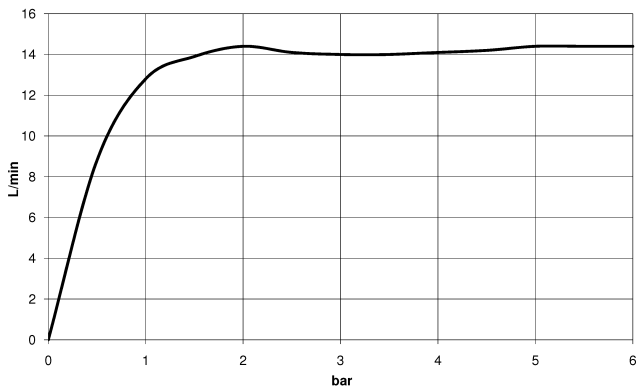

26 623 892

- Saliente ducha de pie 420 mm
- Ducha de cabeza: Chorro de lluvia
- Ø Ducha de lluvia 300 mm
- Ducha efecto lluvia con sistema antical
- Caudal ducha de lluvia máx. 14 l/min
- Función de: 10 l/min
- Inversor giratorio Ducha de pie/ Ducha de mano
- Altura de la grifería hasta el ducha de lluvia (extremo inferior): 1007mm
- Altura de la grifería hasta el extremo superior del codo 1167mm
- Roseta para soporte de ducha Ø 55mm
- Roseta para fijación a pared ø 57mm
- Roseta para batería de ducha ø 65mm
- Calibración 150 mm ± 13 mm
- Flexo metálico de 1500mm
- Racor 1/2"
- Diámetro de tubo 20 mm
- Con función de marcha en vacío

26 623 892

Diagrama de flujo

Códigos y Estándares

DIN 4109

EN 1717

ISO 3822

Ü-Zeichen

TARA Showerpipe sin ducha de mano 300 mm - Dark Platinum cepillado