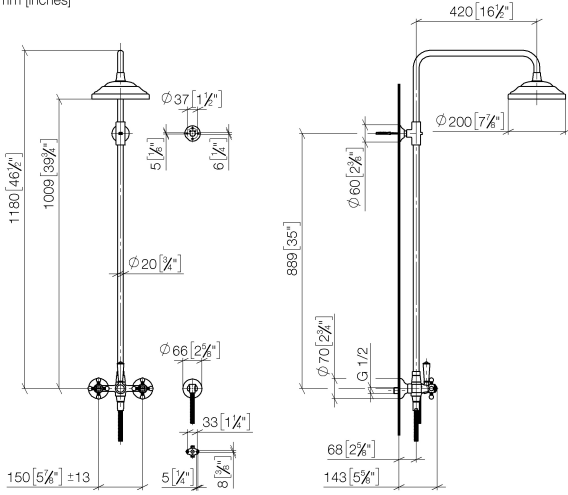

MADISON Showerpipe con batería de ducha sin ducha de mano - Platino cepillado

MADISON

26 632 360

- Saliente ducha de pie 420 mm
- Ducha de cabeza: Chorro de lluvia
- Ø Ducha de lluvia 200 mm
- Caudal ducha de lluvia máx. 14 l/min
- Función de: 8 l/min
- Inversor giratorio Ducha de pie/ Ducha de mano
- Altura de la grifería hasta el extremo superior del codo 1180mm
- Altura de la grifería hasta el ducha de lluvia (extremo inferior): 1009mm
- Roseta para soporte de ducha Ø 66mm
- Roseta para fijación a pared ø 70mm
- Roseta para batería de ducha ø 60mm
- Calibración 150 mm ± 13 mm
- Flexo metálico 1250mm con bloqueo de giro integrado
- Racor 1/2"
- Diámetro de tubo 20 mm
- Este producto puede ayudar a un edificio a cumplir con los requisitos de los sistemas de certificación ecológica de edificios: LEED®, BREEAM®, DGNB

Protección contra reflujo.

Complementos necesarios

	MADISON Ducha de mano - Platino cepillado	28 002 978-06
	<ul style="list-style-type: none"> ● Alcahófa de ducha Ø 95mm ● Ducha de mano véase página {PAGE} ● Ajustable en tres posiciones: COMPACT RAIN, COMPACT SOFT FLOW, COMPACT AQUAPRESSURE FLOW, caudal máx. l/min (a 3 bares) 	

Complementos necesarios

	MADISON Ducha de mano metálica con mango de porcelana FlowReduce - Platino cepillado	28 002 970-06 0010
--	---	-----------------------

Complementos necesarios

	MADISON Ducha de mano FlowReduce - Platino cepillado	28 002 978-06 0010
	<ul style="list-style-type: none"> ● Alcahófa de ducha Ø 95mm ● Ducha de mano véase página {PAGE} ● Ajustable en tres posiciones: COMPACT RAIN, COMPACT SOFT FLOW, COMPACT AQUAPRESSURE FLOW, caudal máx. l/min (a 3 bares) 	

26 632 360
mm [inches]

Diagrama de flujo

Códigos y Estándares

DIN 4109

EN 1717

ISO 3822

Scottish Water
Byelaws

UK Water Supply
Regulations