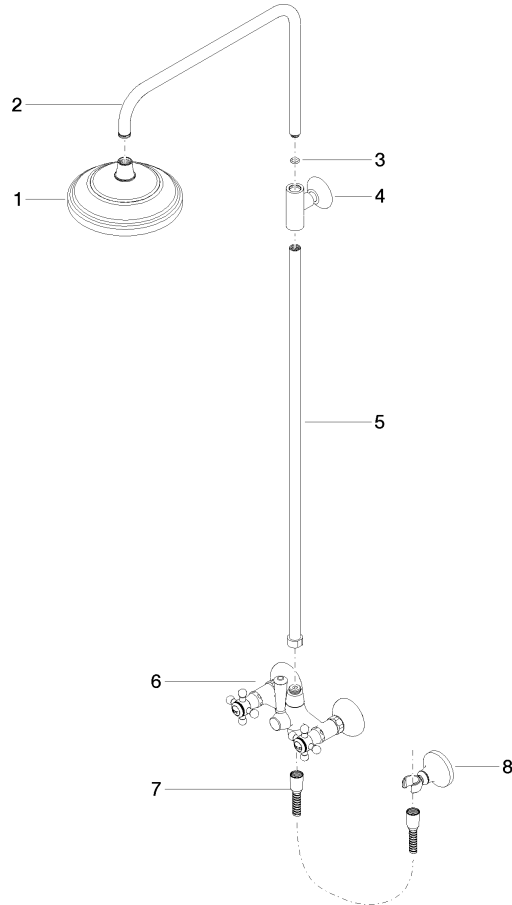

MADISON Showerpipe con batería de ducha sin ducha de mano - Platino cepillado

MADISON

26 632 360

- Saliente ducha de pie 420 mm
- Ducha de cabeza: Chorro de lluvia
- Ø Ducha de lluvia 200 mm
- Caudal ducha de lluvia máx. 14 l/min
- Función de: 8 l/min
- Inversor giratorio Ducha de pie/ Ducha de mano
- Altura de la grifería hasta el extremo superior del codo 1180mm
- Altura de la grifería hasta el ducha de lluvia (extremo inferior): 1009mm
- Roseta para soporte de ducha Ø 66mm
- Roseta para fijación a pared ø 70mm
- Roseta para batería de ducha ø 60mm
- Calibración 150 mm ± 13 mm
- Flexo metálico 1250mm con bloqueo de giro integrado
- Racor 1/2"
- Diámetro de tubo 20 mm
- Este producto puede ayudar a un edificio a cumplir con los requisitos de los sistemas de certificación ecológica de edificios: LEED®, BREEAM®, DGNB

26 632 360
mm [inches]

Diagrama de flujo

Códigos y Estándares

DIN 4109

EN 1717

ISO 3822

Scottish Water
Byelaws

UK Water Supply
Regulations

Ü-Zeichen

MADISON Showerpipe con batería de ducha sin ducha de mano - Platino
cepillado

MADISON

26 632 360
Certificado

Belgaqua_21-023-2 WRAS_2204 LGA_29

26 632 360

Piezas para otros acabados pueden encontrarse aquí:
Cromo

MADISON Showerpipe con batería de ducha sin ducha de mano - Platino cepillado

MADISON

26 632 360

Lista de piezas de recambios

N°	Número de artículo	Denominación	Cantidad de montaje	Plazo de entrega
	04 12 05 038 01-06	duchas	8	60